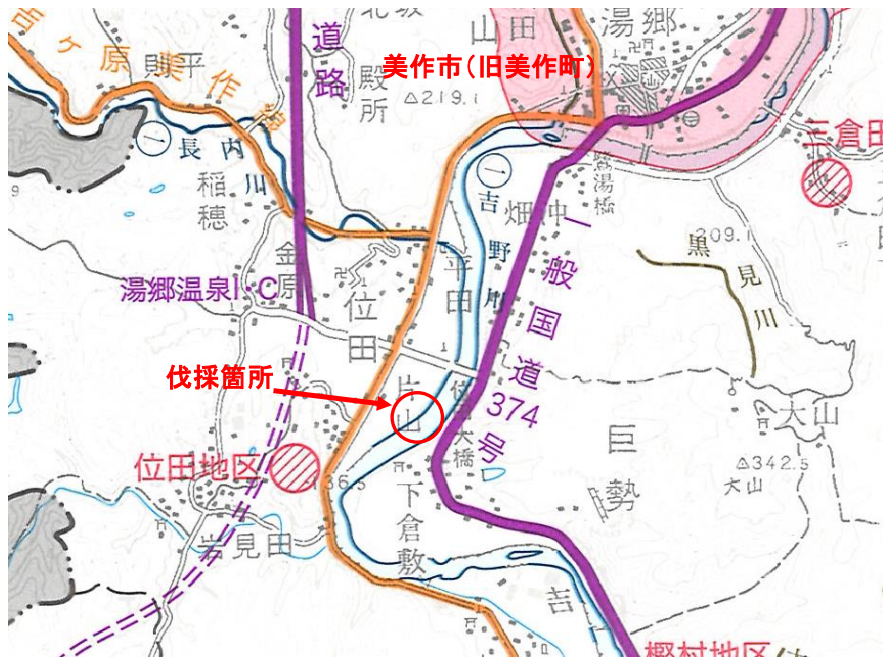

## ⑦美作市位田

箇所	(一)吉野川(美作市位田)	面積	4,000m <sup>2</sup>
伐採可能本数	約200本程度	主な樹種	ヤナギ等
事務所名	美作県民局 勝英地域事務所		

《地図》

《平面図》

《航空写真》

《現地写真》

撮影場所①

撮影場所②

撮影場所③

撮影場所④  
(進入路)

特記事項