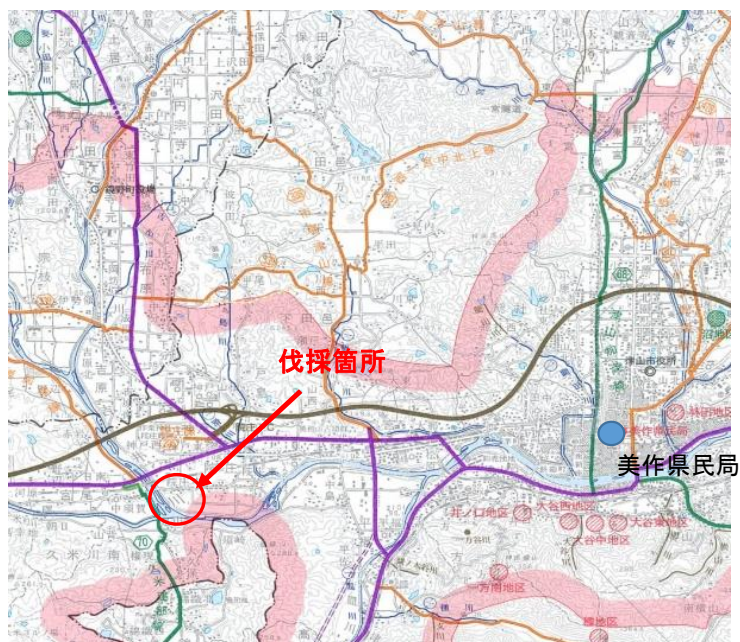

## ⑥津山市院庄

箇所	(一)吉井川(津山市院庄地内)	面積	5000㎡
伐採可能本数	約50本程度	主な樹種	ヤナギ
事務所名	美作県民局		

《地図》

《平面図》

《航空写真》

《現地写真》

<p>撮影場所①</p>		<p>撮影場所②</p>	
<p>撮影場所③</p>		<p>撮影場所④ (進入路)</p>	
<p>特記事項</p>			