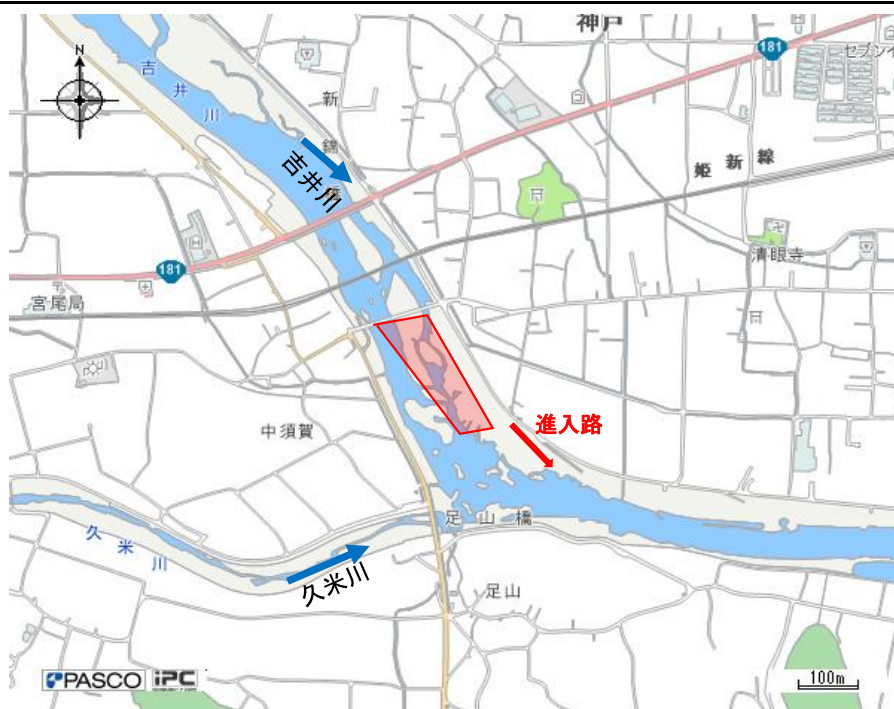

## ⑥津山市院庄

箇所	(一)吉井川(津山市院庄地内)	面積	5000㎡
伐採可能本数	約50本程度	主な樹種	ヤナギ
事務所名	美作県民局		

《地図》

《平面図》

《航空写真》

《現地写真》

<p>撮影場所①</p>		<p>撮影場所②</p>	
<p>撮影場所③</p>		<p>撮影場所④ (進入路)</p>	
<p>特記事項</p>			