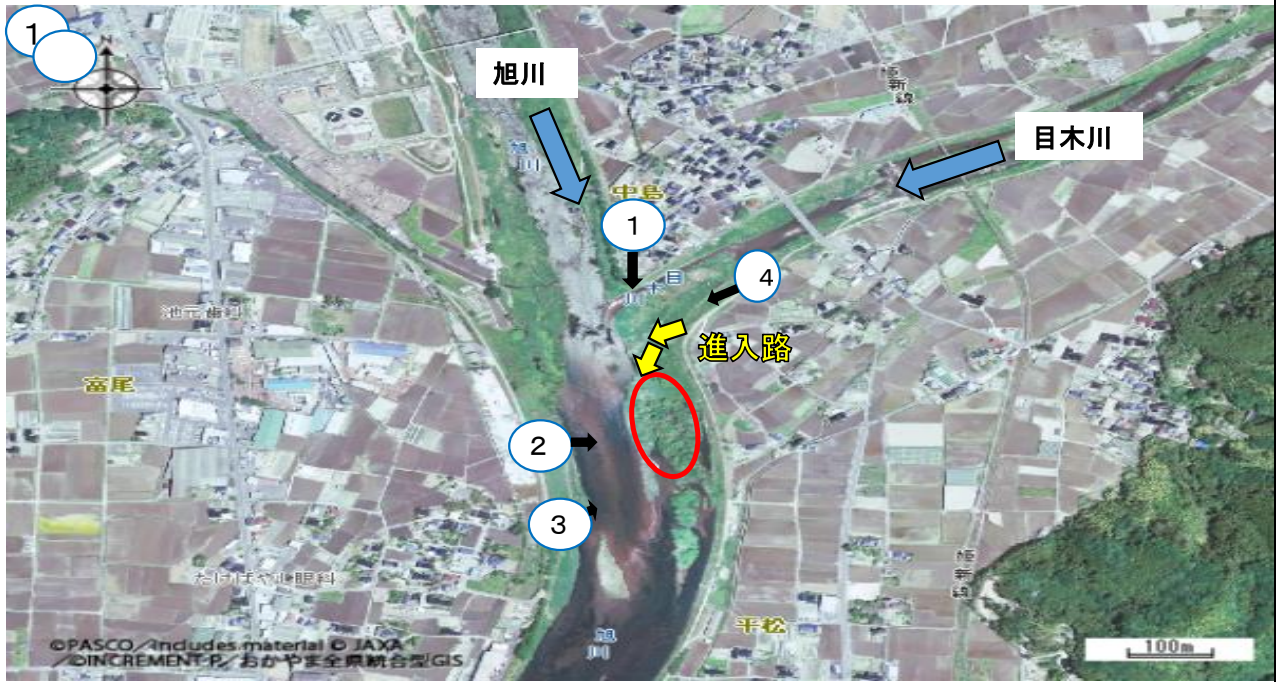

⑤真庭市大庭

箇所	(一)旭川(真庭市大庭)	面積	約2,000㎡
伐採可能本数	約150本	主な樹種	ヤナギ
事務所名	美作県民局 真庭地域事務所		

《地図》

《平面図》

《航空写真》

《現地写真》

<p>撮影場所①</p>		<p>撮影場所②</p>	
<p>撮影場所③</p>		<p>撮影場所④ (進入路)</p>	
<p>特記事項</p>			