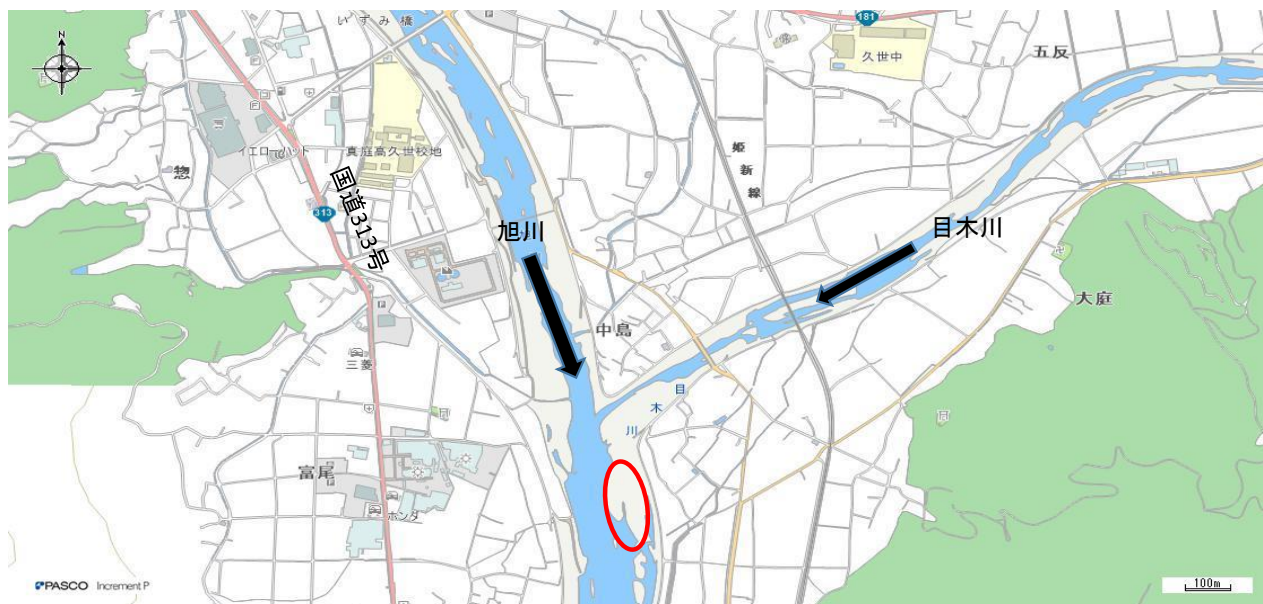

⑤真庭市大庭

箇所	(一)旭川(真庭市大庭)	面積	約2,000㎡
伐採可能本数	約150本	主な樹種	ヤナギ
事務所名	美作県民局 真庭地域事務所		

《地図》

《平面図》

《航空写真》

《現地写真》

<p>撮影場所①</p>		<p>撮影場所②</p>	
<p>撮影場所③</p>		<p>撮影場所④ (進入路)</p>	
<p>特記事項</p>			