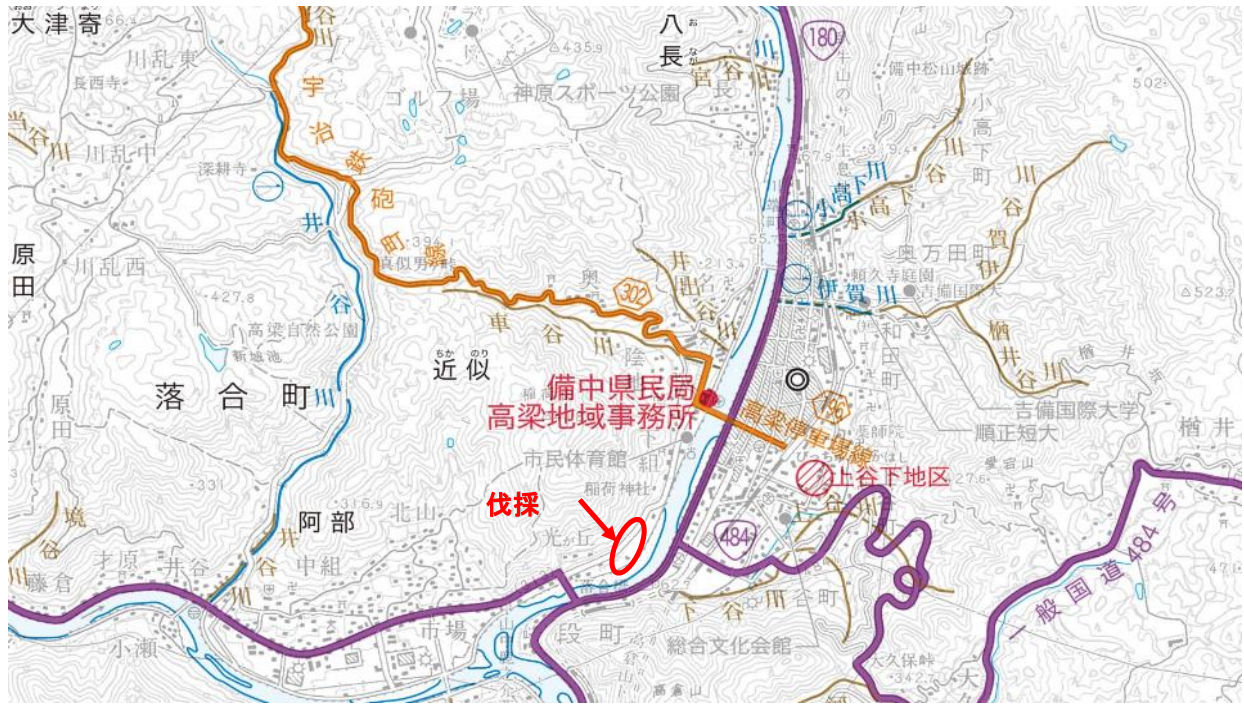

③高梁市落合町近似

箇所	(一)高梁川(高梁市落合町近似)	面積	4000㎡
伐採可能本数	約20本	主な樹種	ヤナギ
事務所名	備中県民局(高梁)		

《地図》

《平面図》

《航空写真》

《現地写真》

撮影場所①

撮影場所②

撮影場所③

撮影場所④
(進入路)

特記事項