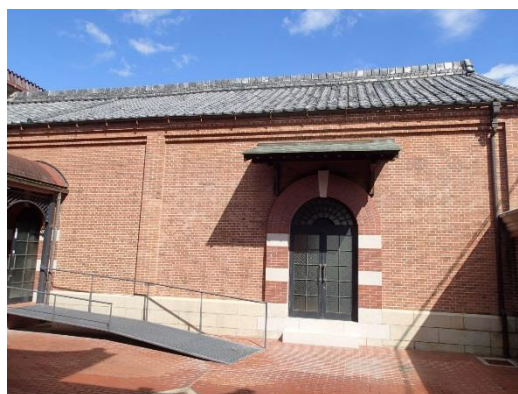

中庭(リース設置場所)