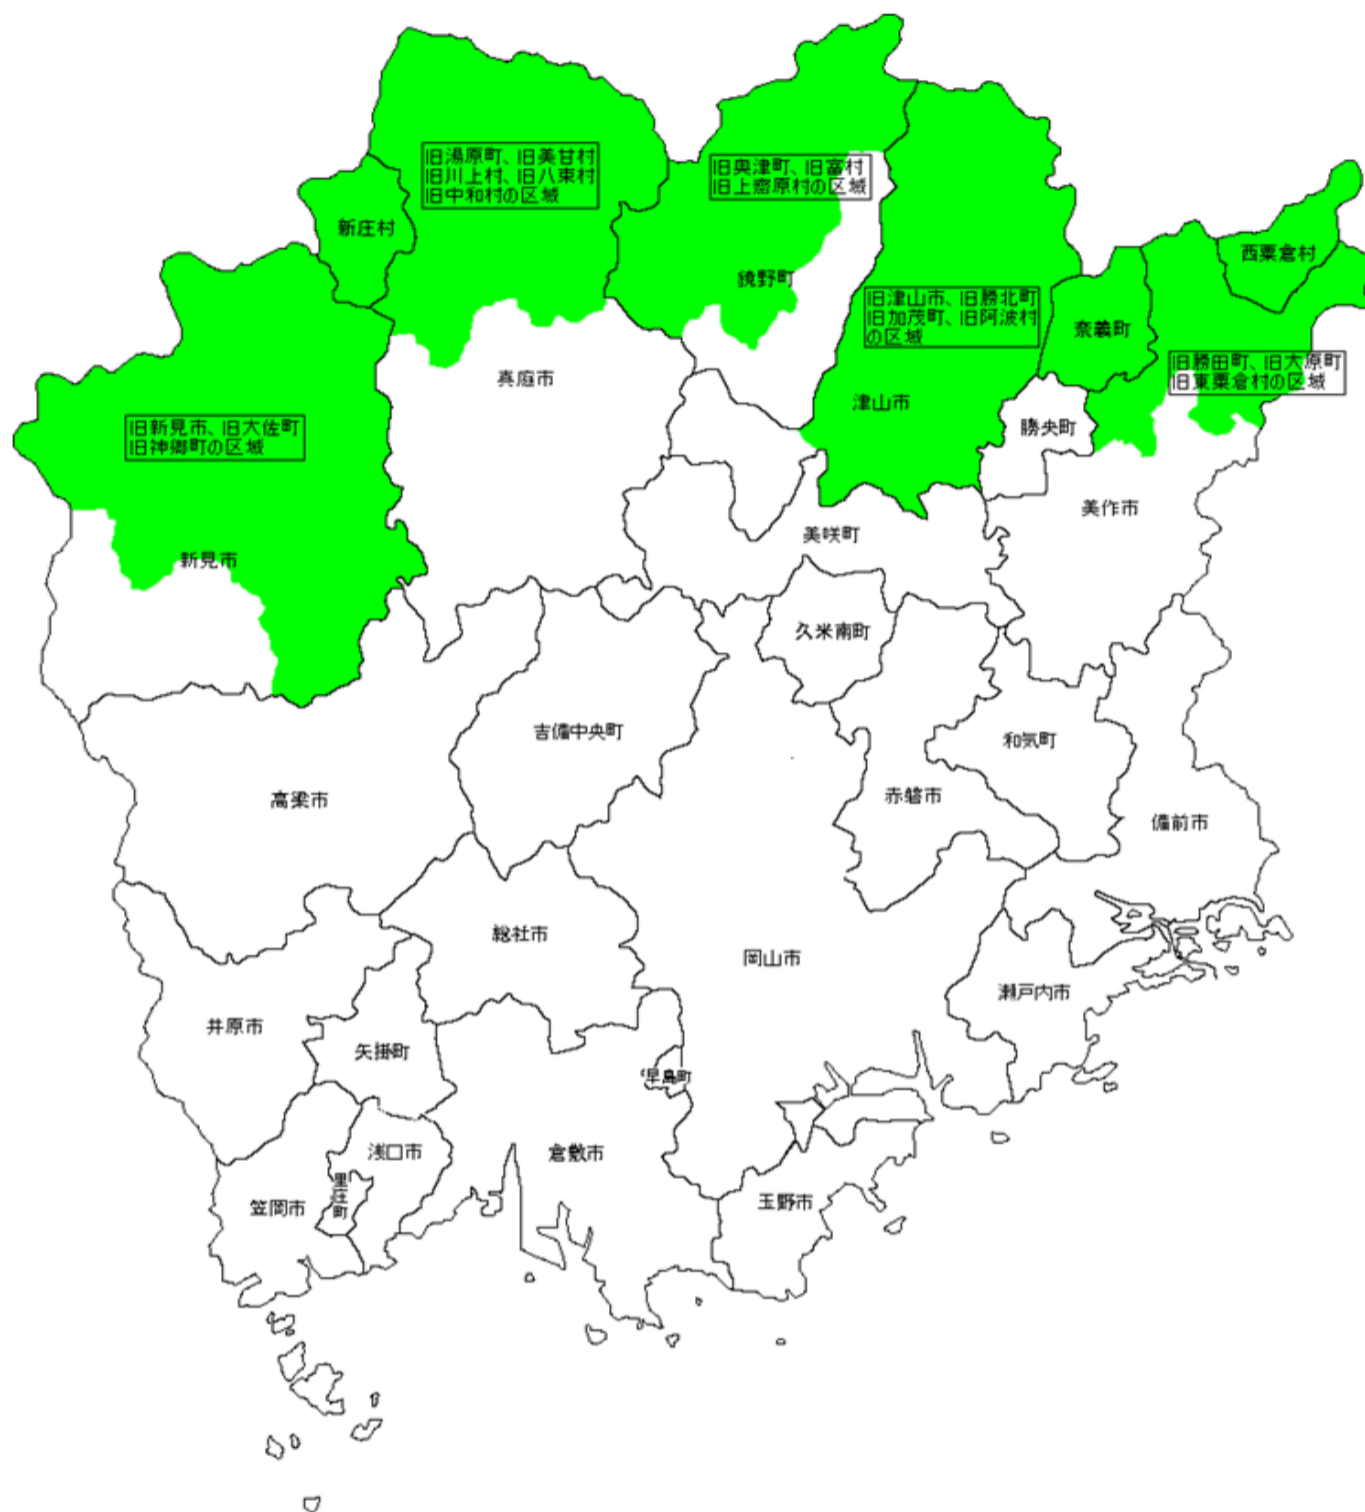

岡山県の豪雪地帯指定地域

県内指定市町村(豪雪地帯のみ ※特別豪雪地帯はなし)

4市2町2村

津山市(旧津山、加茂、勝北、阿波)、
新見市(旧新見、大佐、神郷)、
真庭市(旧湯原、美甘、川上、八束、中和)、
美作市(旧勝田、大原、東粟倉)、
鏡野町(旧奥津、上齋原、富)、
奈義町、
新庄村、
西粟倉村