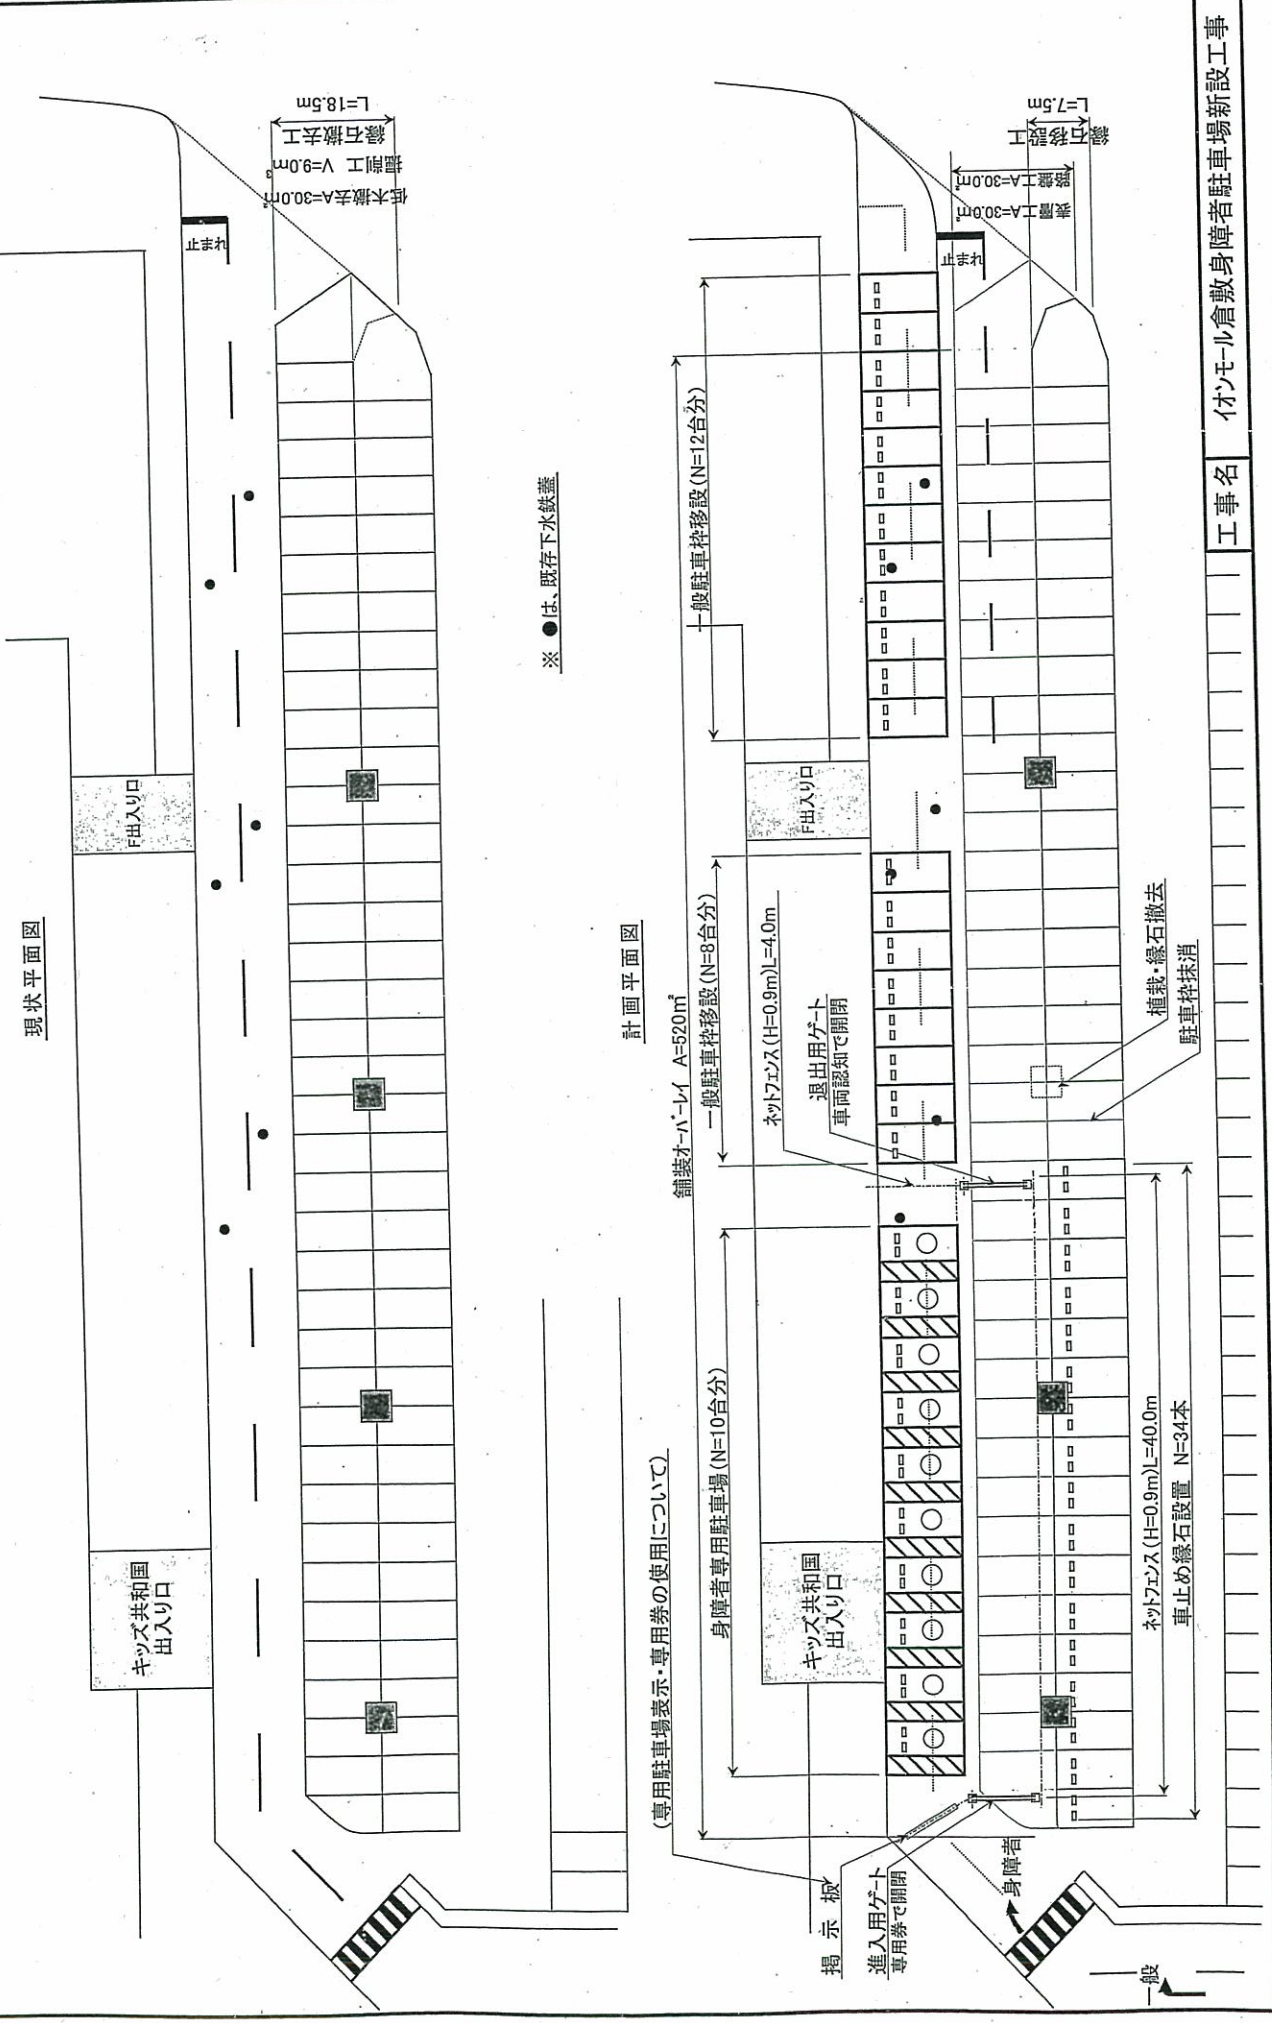

イオンモール倉敷 ユニバーサルデザイン

身体障害者用駐車スペース

専用駐車券発行型の機械管理式とし、必要な人が必要な時に安心して駐車できるスペースを確保(10台)

みんなのトイレ

イオンモール倉敷初となる、オストメイトや折りたたみ式多目的シートを設置し、様々な人に利用しやすいトイレとした

扉全体を利用したわかりやすいデザイン

待合い 及び 男女トイレ

ゆったりと待てる円形ソファベンチ

わかりやすいデザインの壁面サイン

キッズトイレ

保護者にも確認しやすい高さのトイレブース

幼少者が使いやすい小型小便器

年齢に応じ使い分けのできる小型大便器

2階ユースランド横トイレ 図面

身障者駐車場・駐輪場新設

現状平面図

計画平面図

※ ●は、既存下水鉄蓋