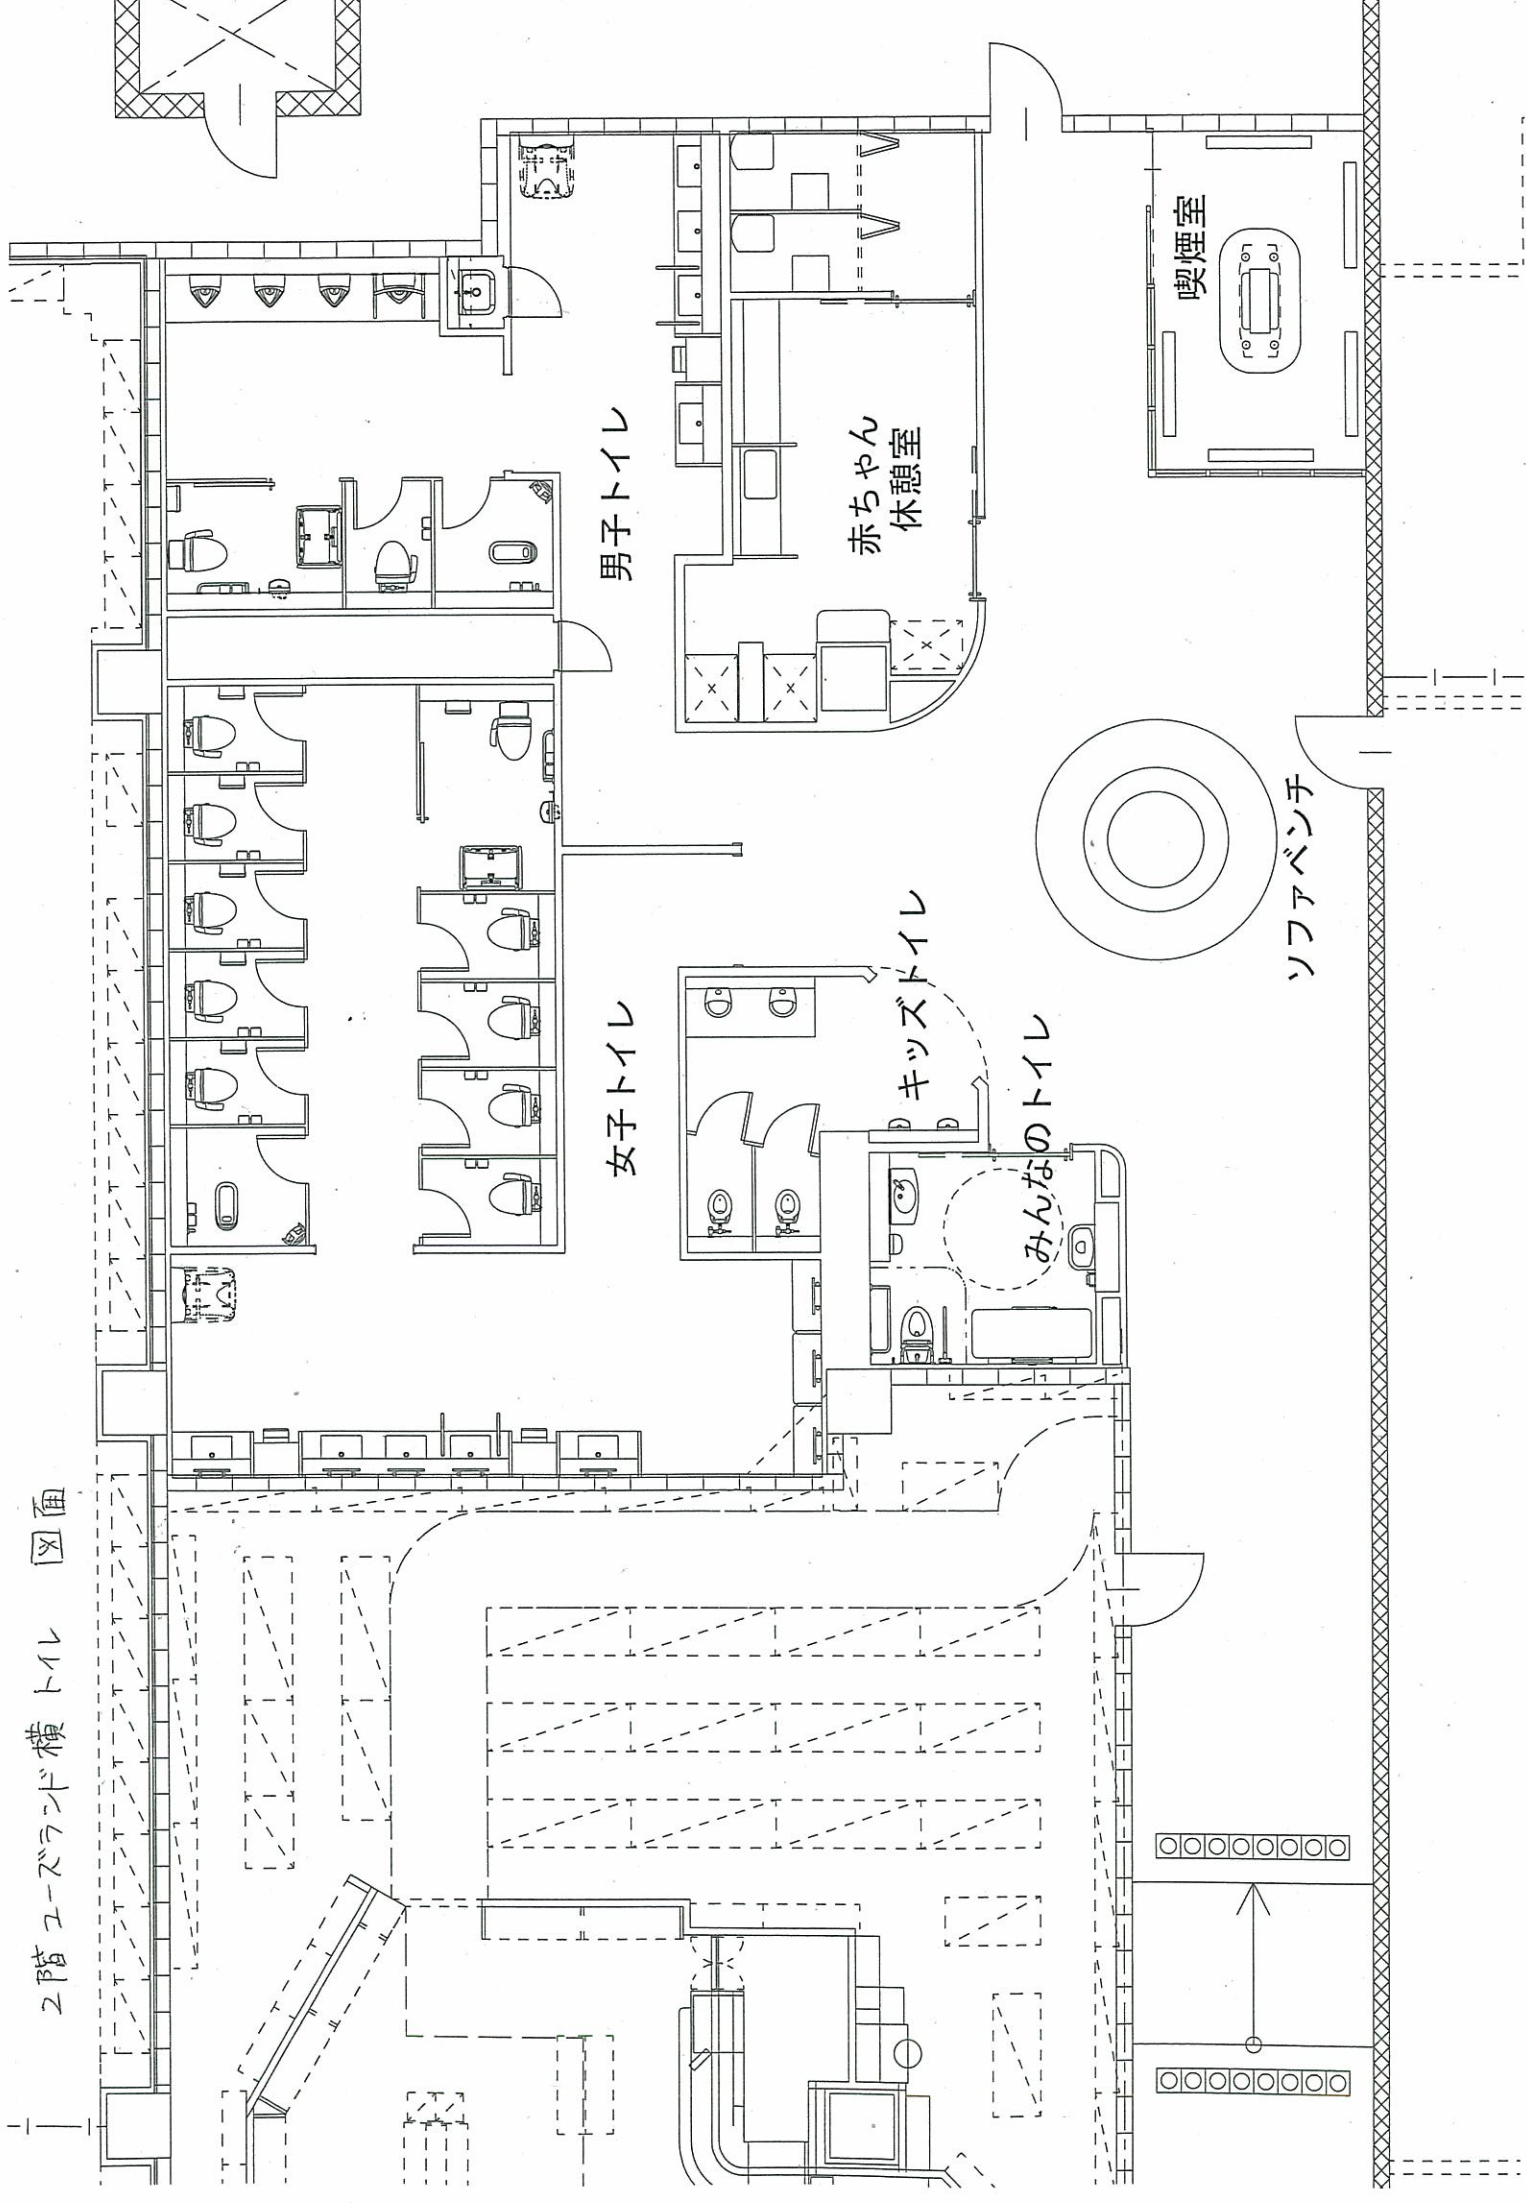

イオンモール倉敷 ユニバーサルデザイン

身体障害者用駐車スペース

専用駐車券発行型の機械管理式とし、必要な人が必要な時に安心して駐車できるスペースを確保(10台)

みんなのトイレ

イオンモール倉敷初となる、オストメイトや折りたたみ式多目的シートを設置し、様々な人に利用しやすいトイレとした

扉全体を利用したわかりやすいデザイン

待合い 及び 男女トイレ

ゆったりと待てる円形ソファベンチ

わかりやすいデザインの壁面サイン

キッズトイレ

保護者にも確認しやすい高さのトイレブース

幼少者が使いやすい小型小便器

年齢に応じ使い分けのできる小型大便器

2階ユースランド横トイレ 図面

身障者駐車場・駐輪場新設

現状平面図

計画平面図

※ ●は、既存下水鉄蓋