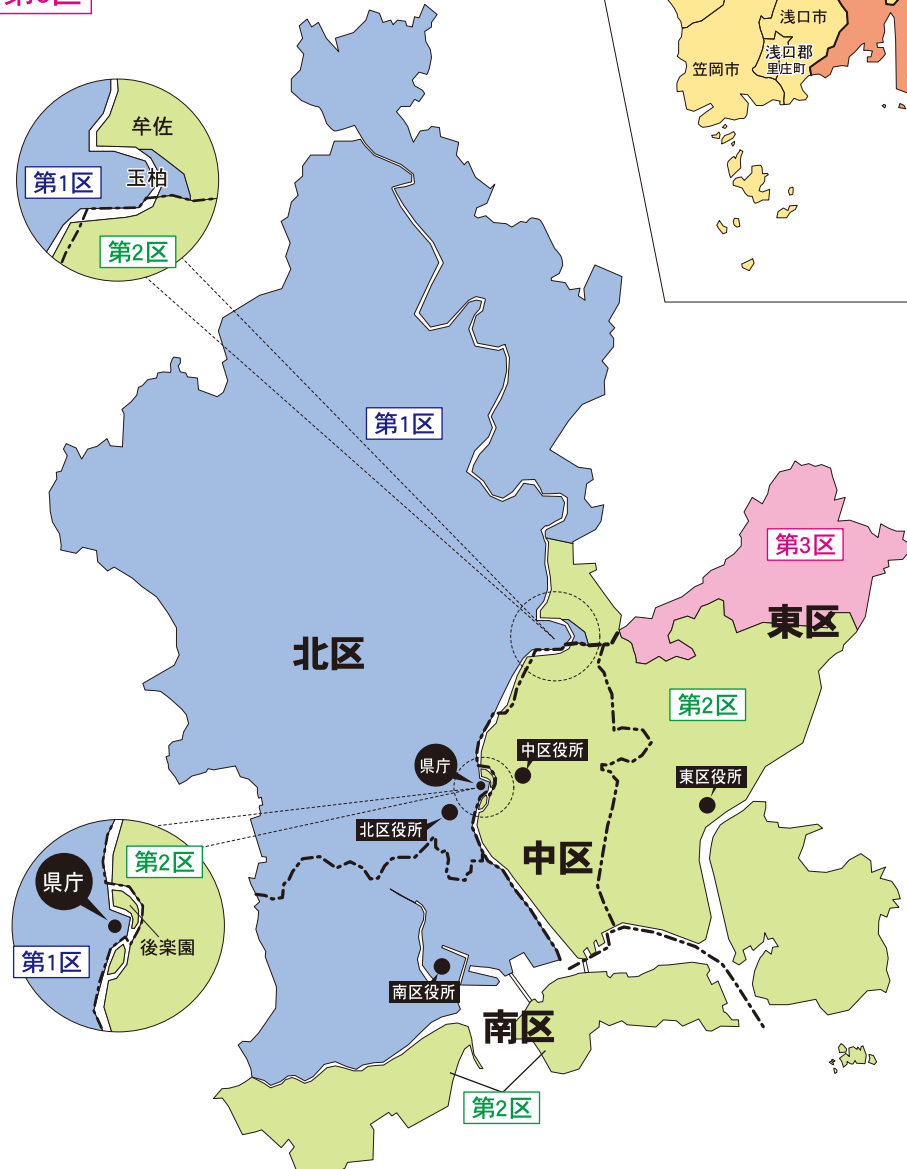

## 真庭市の選挙区

**第3区** 旧北房町を除く区域

**第5区** 旧北房町の区域

- 第1区
- 第2区
- 第3区
- 第4区
- 第5区

## 岡山県 全県図

## 岡山市の選挙区

**第1区** 岡山市北区 (第2区に属しない区域)  
岡山市南区 (第2区に属しない区域)

**第2区** 岡山市北区 (牟佐、中原、祇園、後楽園)  
岡山市中区  
岡山市東区 (第3区に属しない区域)  
岡山市南区 (飽浦、北浦、郡、宮浦、阿津、小串、旧灘崎町の区域)

**第3区** 岡山市東区 (旧瀬戸町の区域)

第47回衆議院小選挙区選出議員選挙の岡山県における区割図です。

## 倉敷市の選挙区

**第4区** 旧船穂町及び旧真備町を除く区域

**第5区** 旧船穂町及び旧真備町の区域