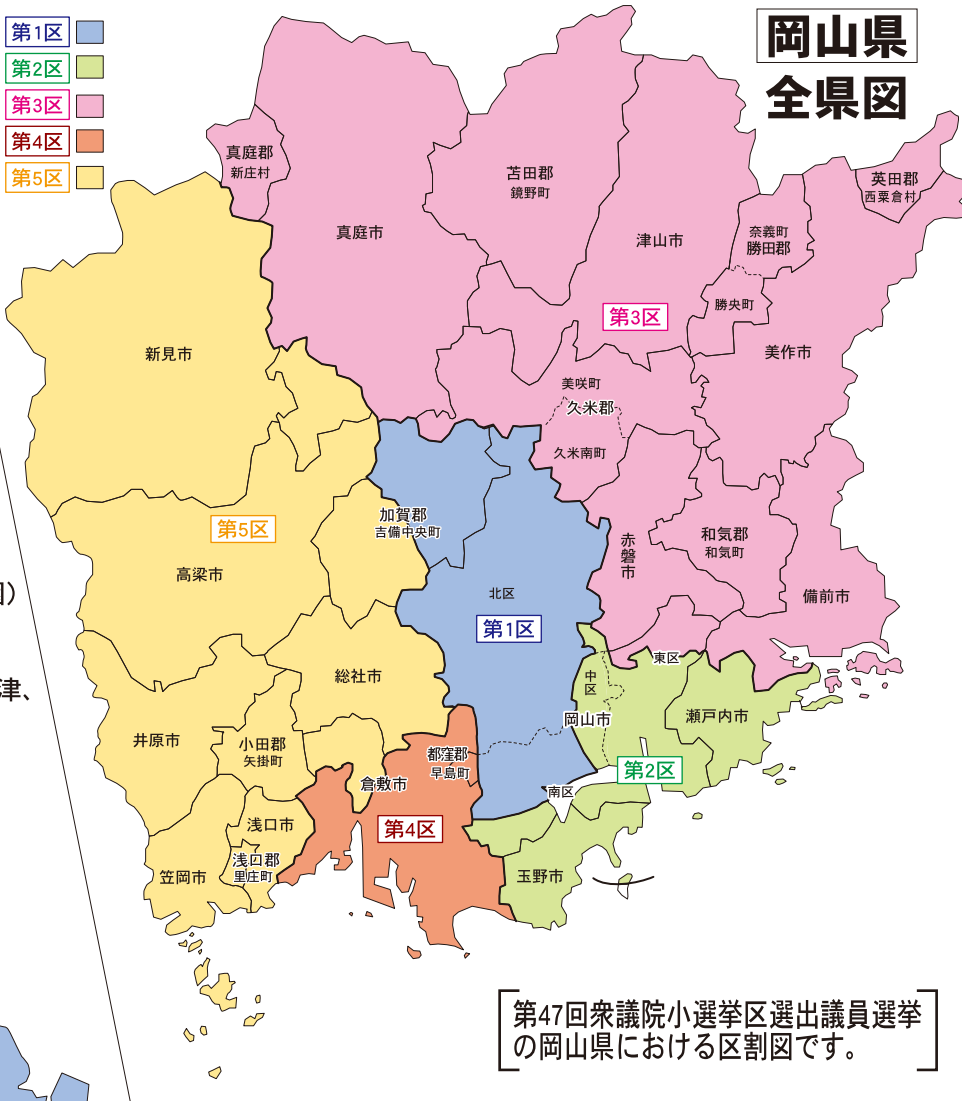

# 衆議院議員選挙小選挙区図

## 真庭市の選挙区

**第3区** 旧北房町を除く区域

**第5区** 旧北房町の区域

- 第1区
- 第2区
- 第3区
- 第4区
- 第5区

## 岡山県 全県図

## 岡山市の選挙区

**第1区** 岡山市北区 (第2区に属しない区域)  
岡山市南区 (第2区に属しない区域)

**第2区** 岡山市北区 (牟佐、中原、祇園、後楽園)  
岡山市中区  
岡山市東区 (第3区に属しない区域)  
岡山市南区 (飽浦、北浦、郡、宮浦、阿津、小串、旧灘崎町の区域)

**第3区** 岡山市東区 (旧瀬戸町の区域)

第47回衆議院小選挙区選出議員選挙の岡山県における区割図です。