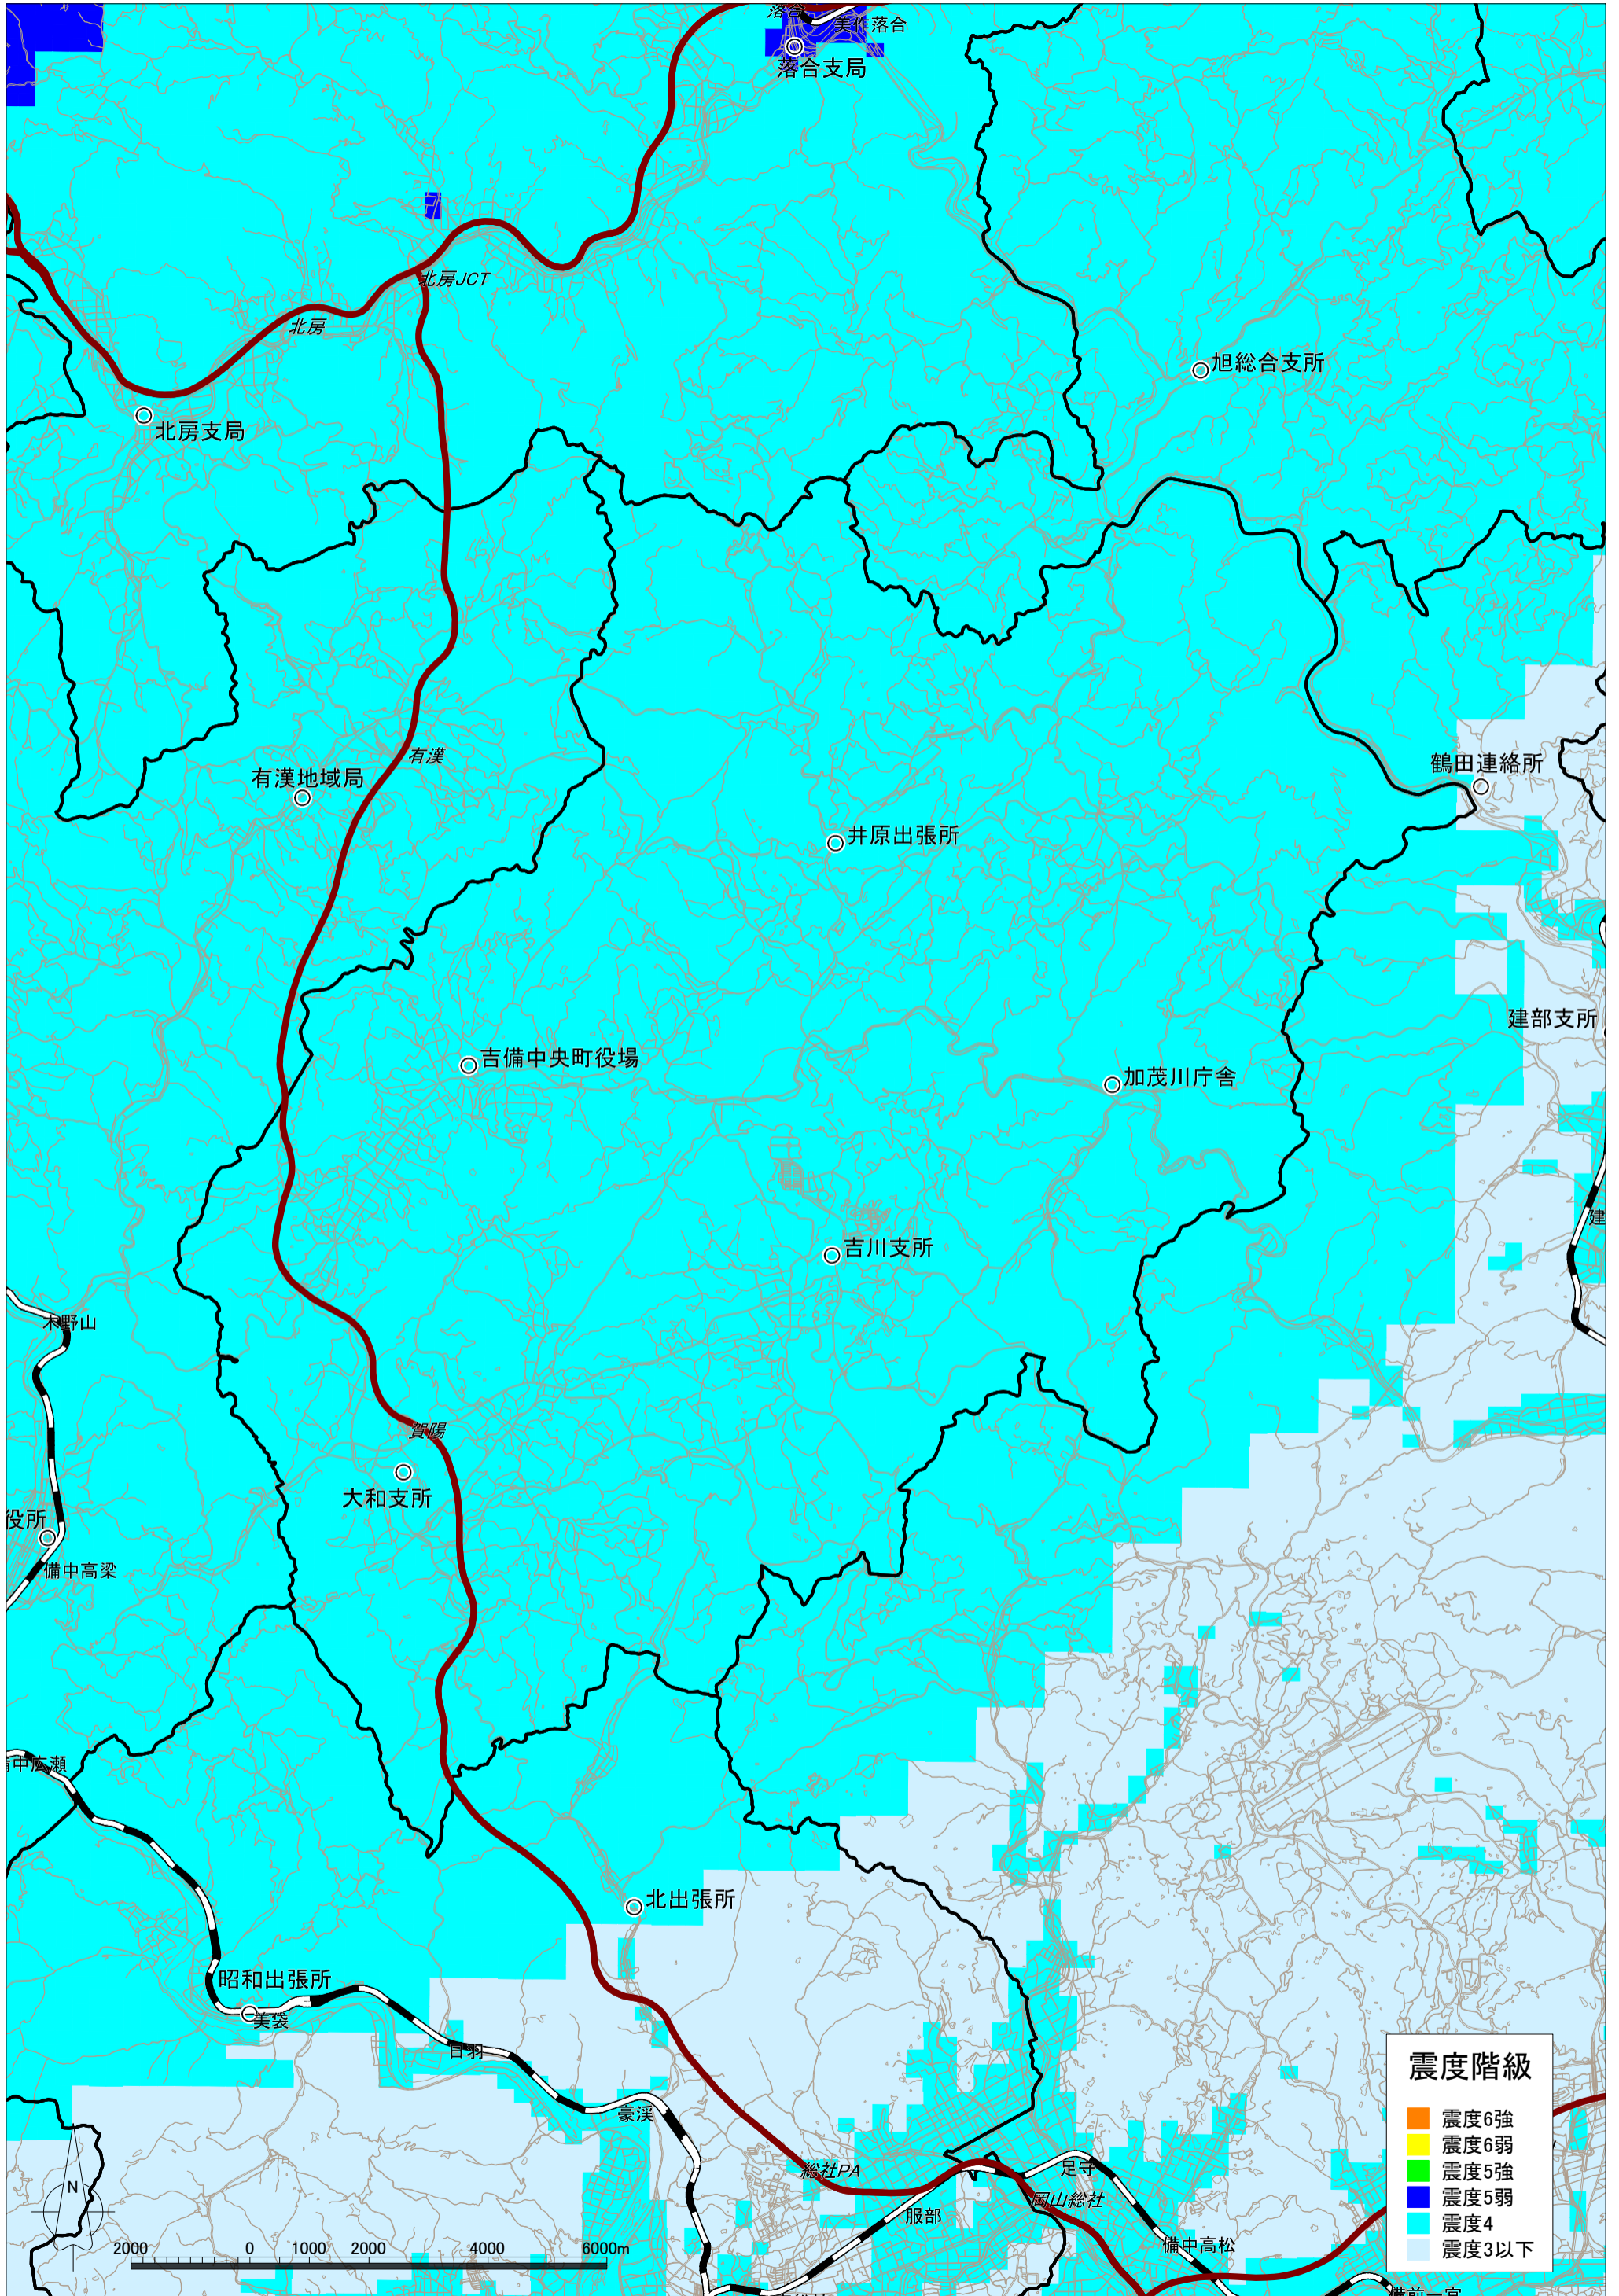

鳥取県西部地震による震度分布図【岡山県想定】 吉備中央町

鳥取県西部地震による液状化危険度分布図【岡山県想定】 吉備中央町