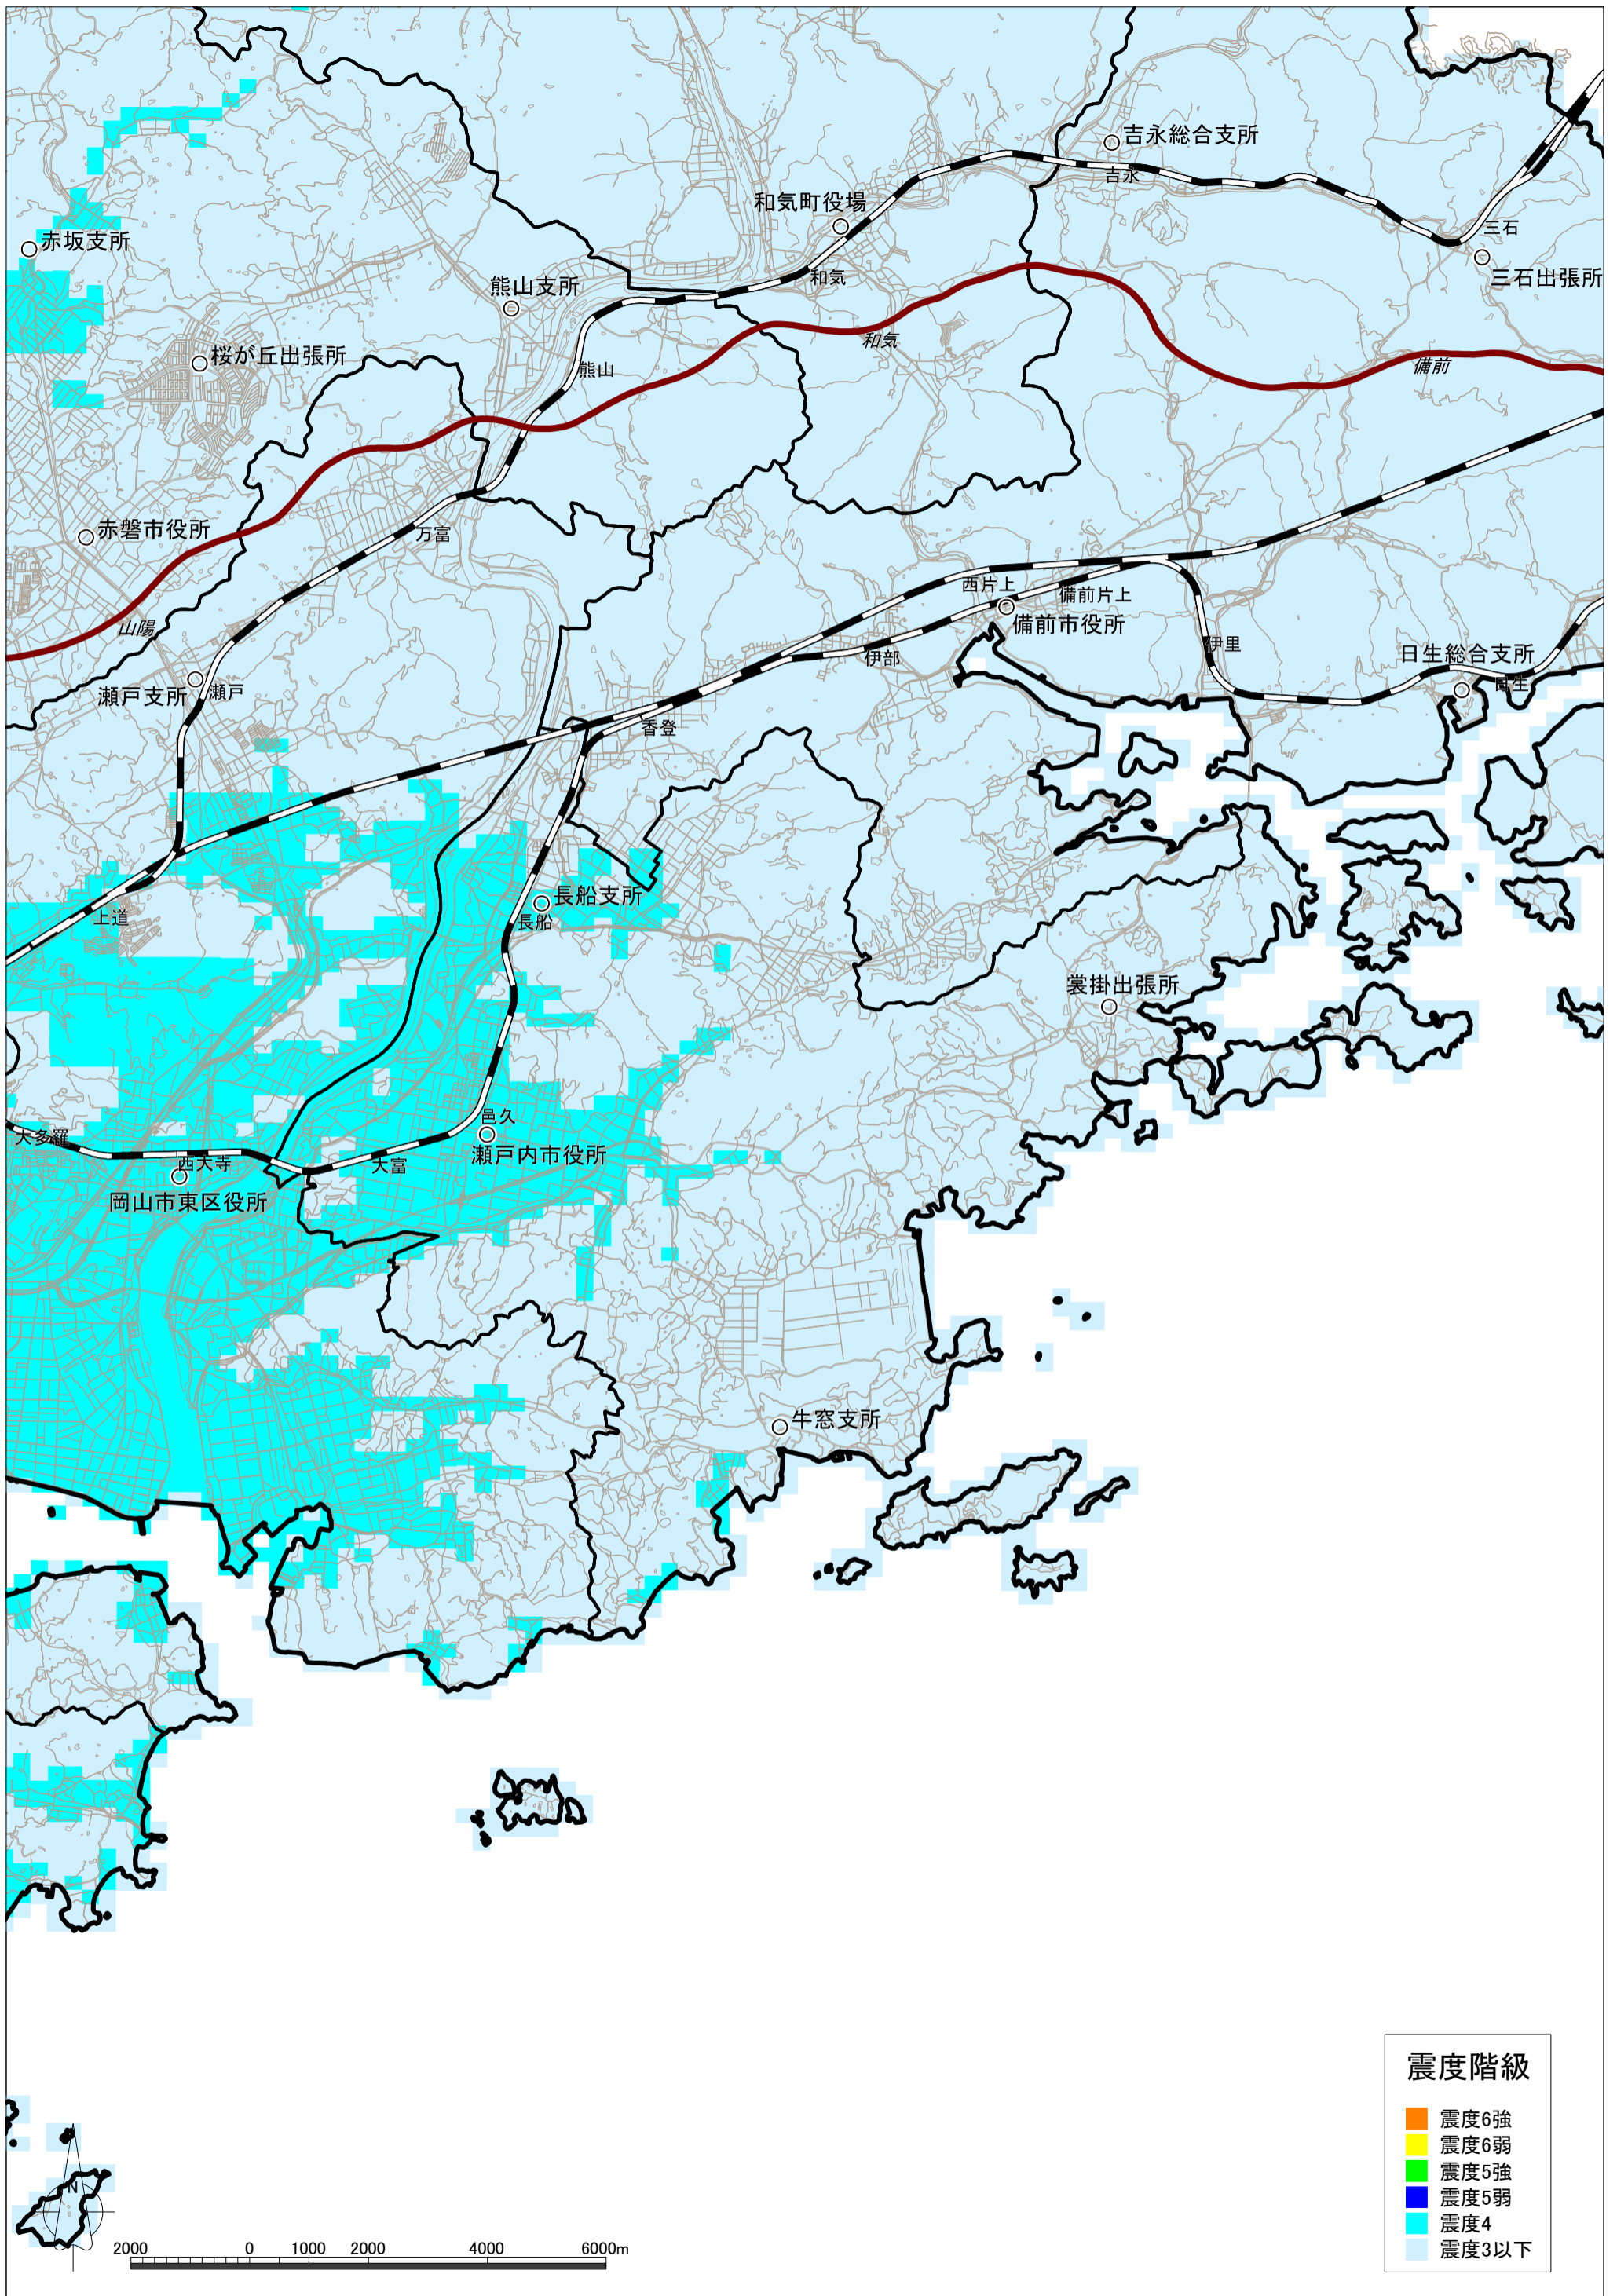

鳥取県西部地震による震度分布図【岡山県想定】 瀬戸内市

鳥取県西部地震による液状化危険度分布図【岡山県想定】 瀬戸内市