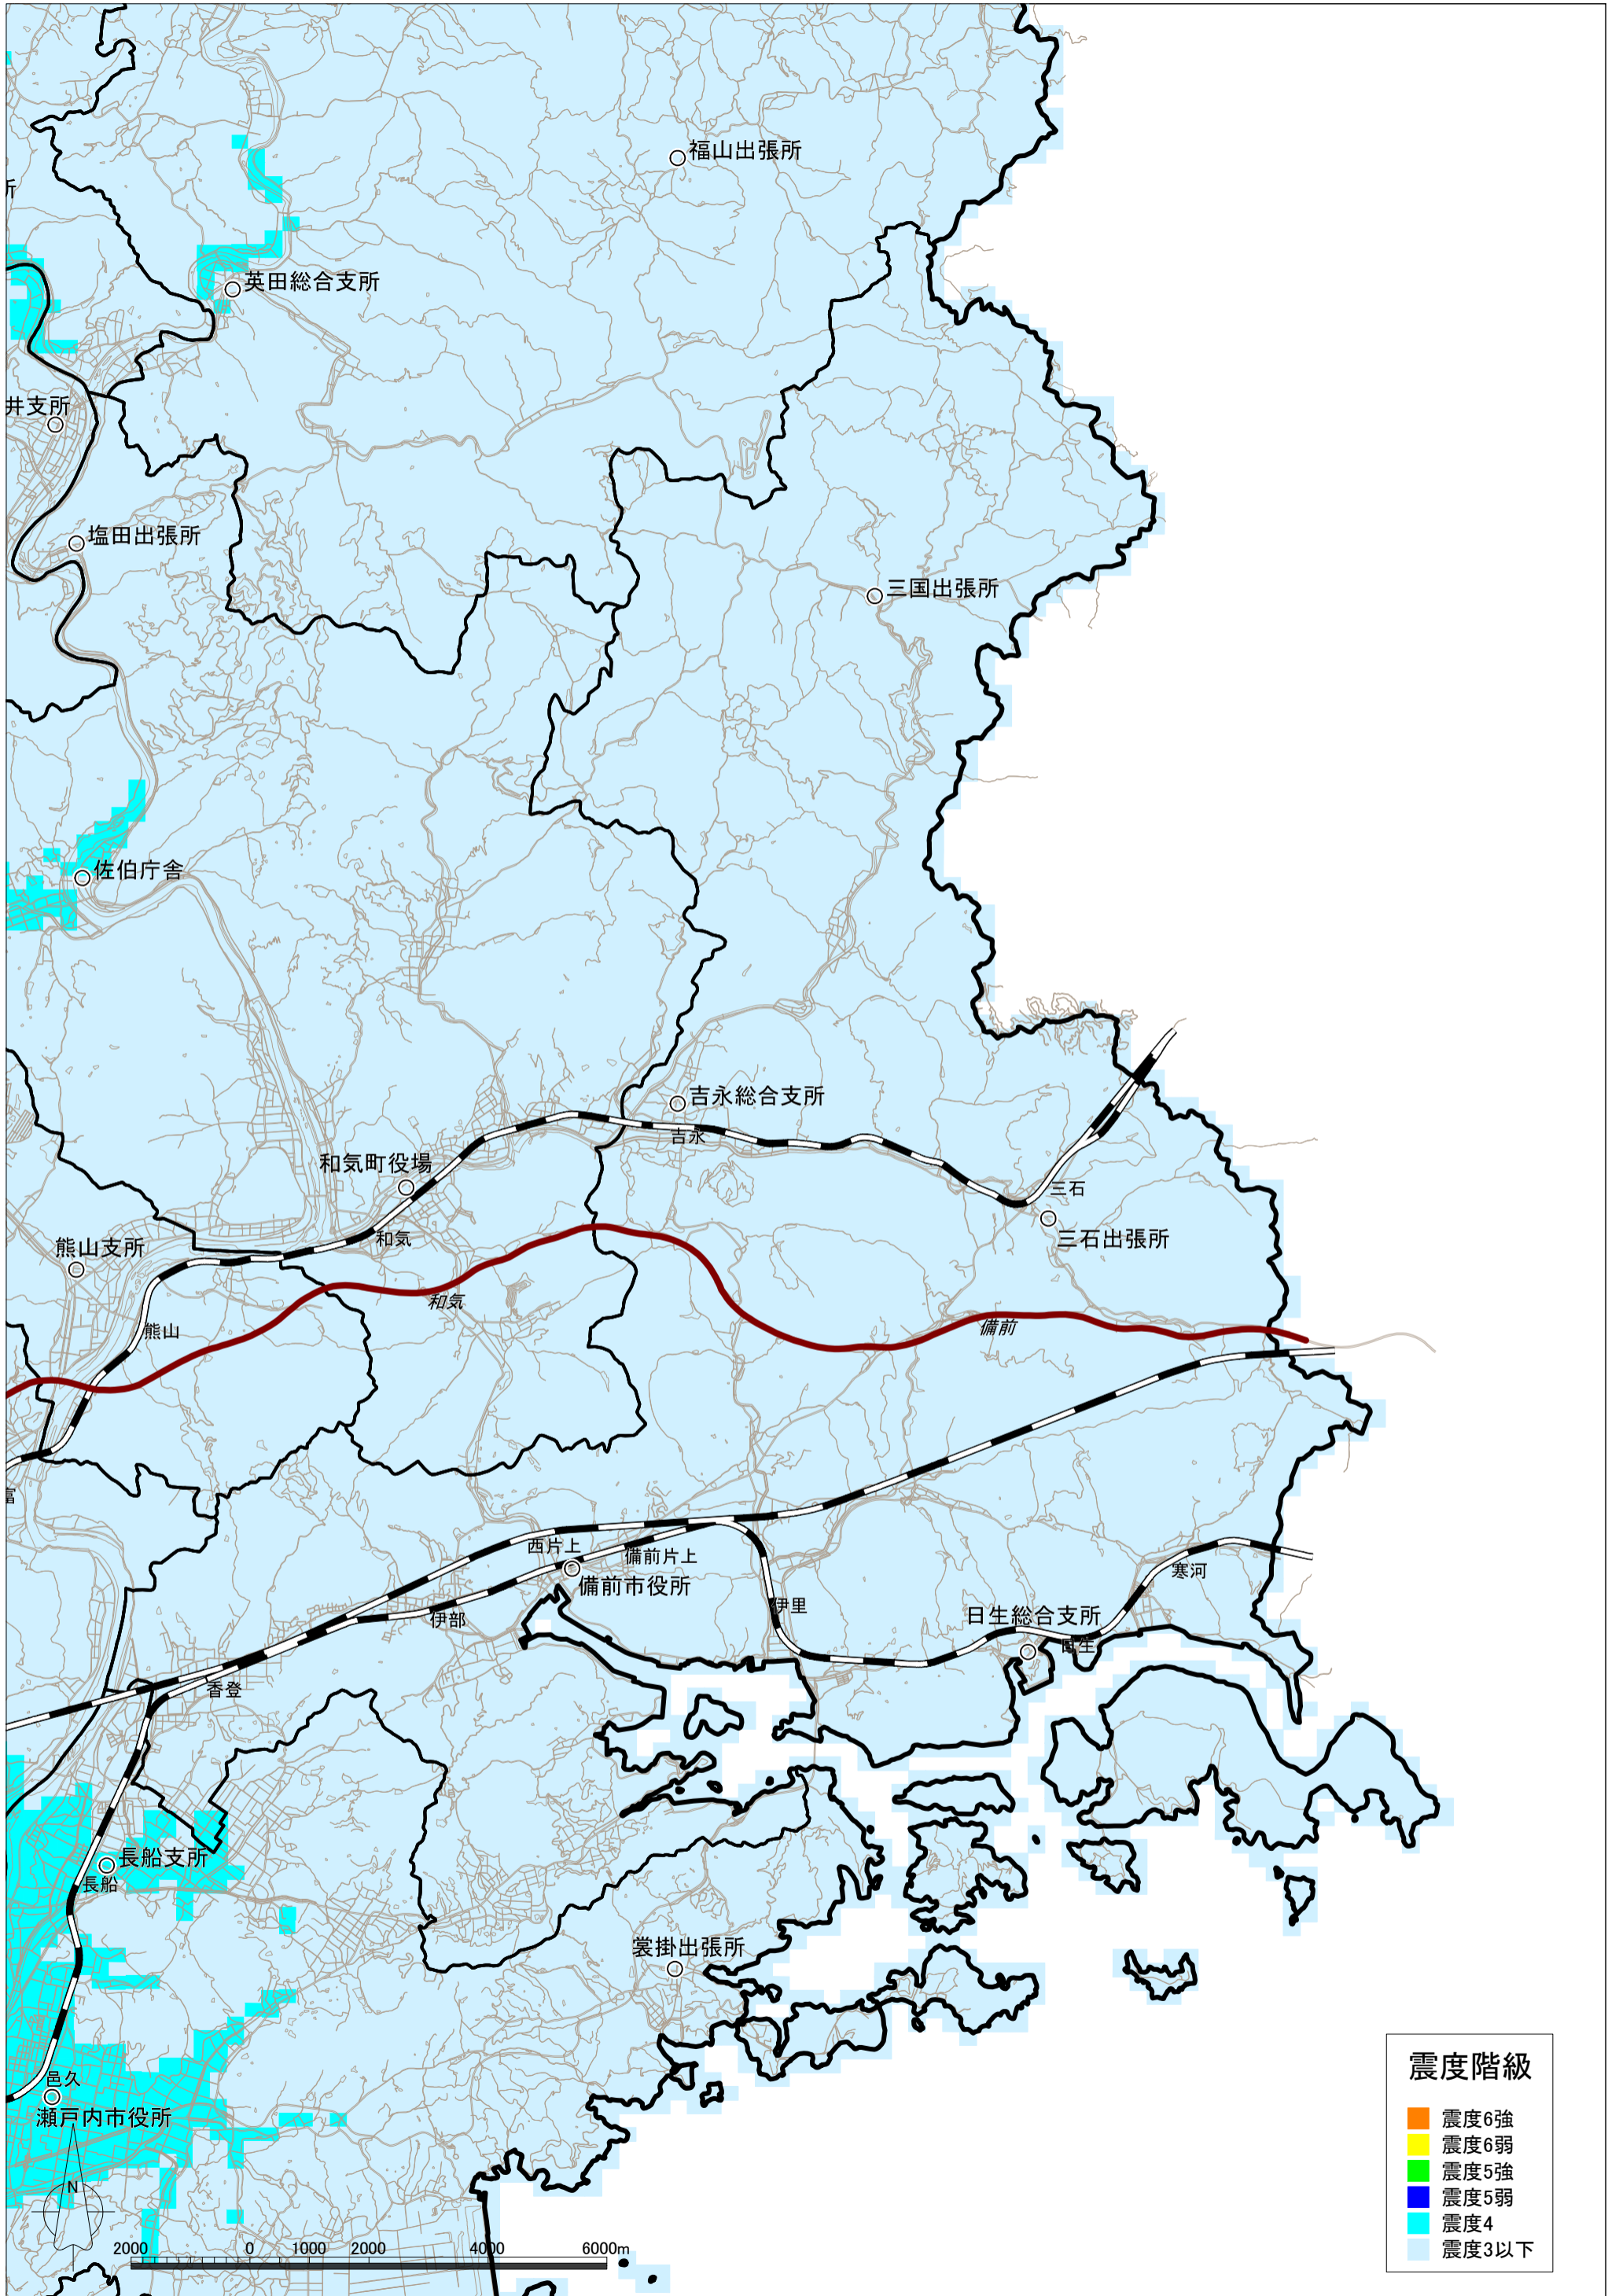

鳥取県西部地震による震度分布図【岡山県想定】 備前市

鳥取県西部地震による液状化危険度分布図【岡山県想定】 備前市