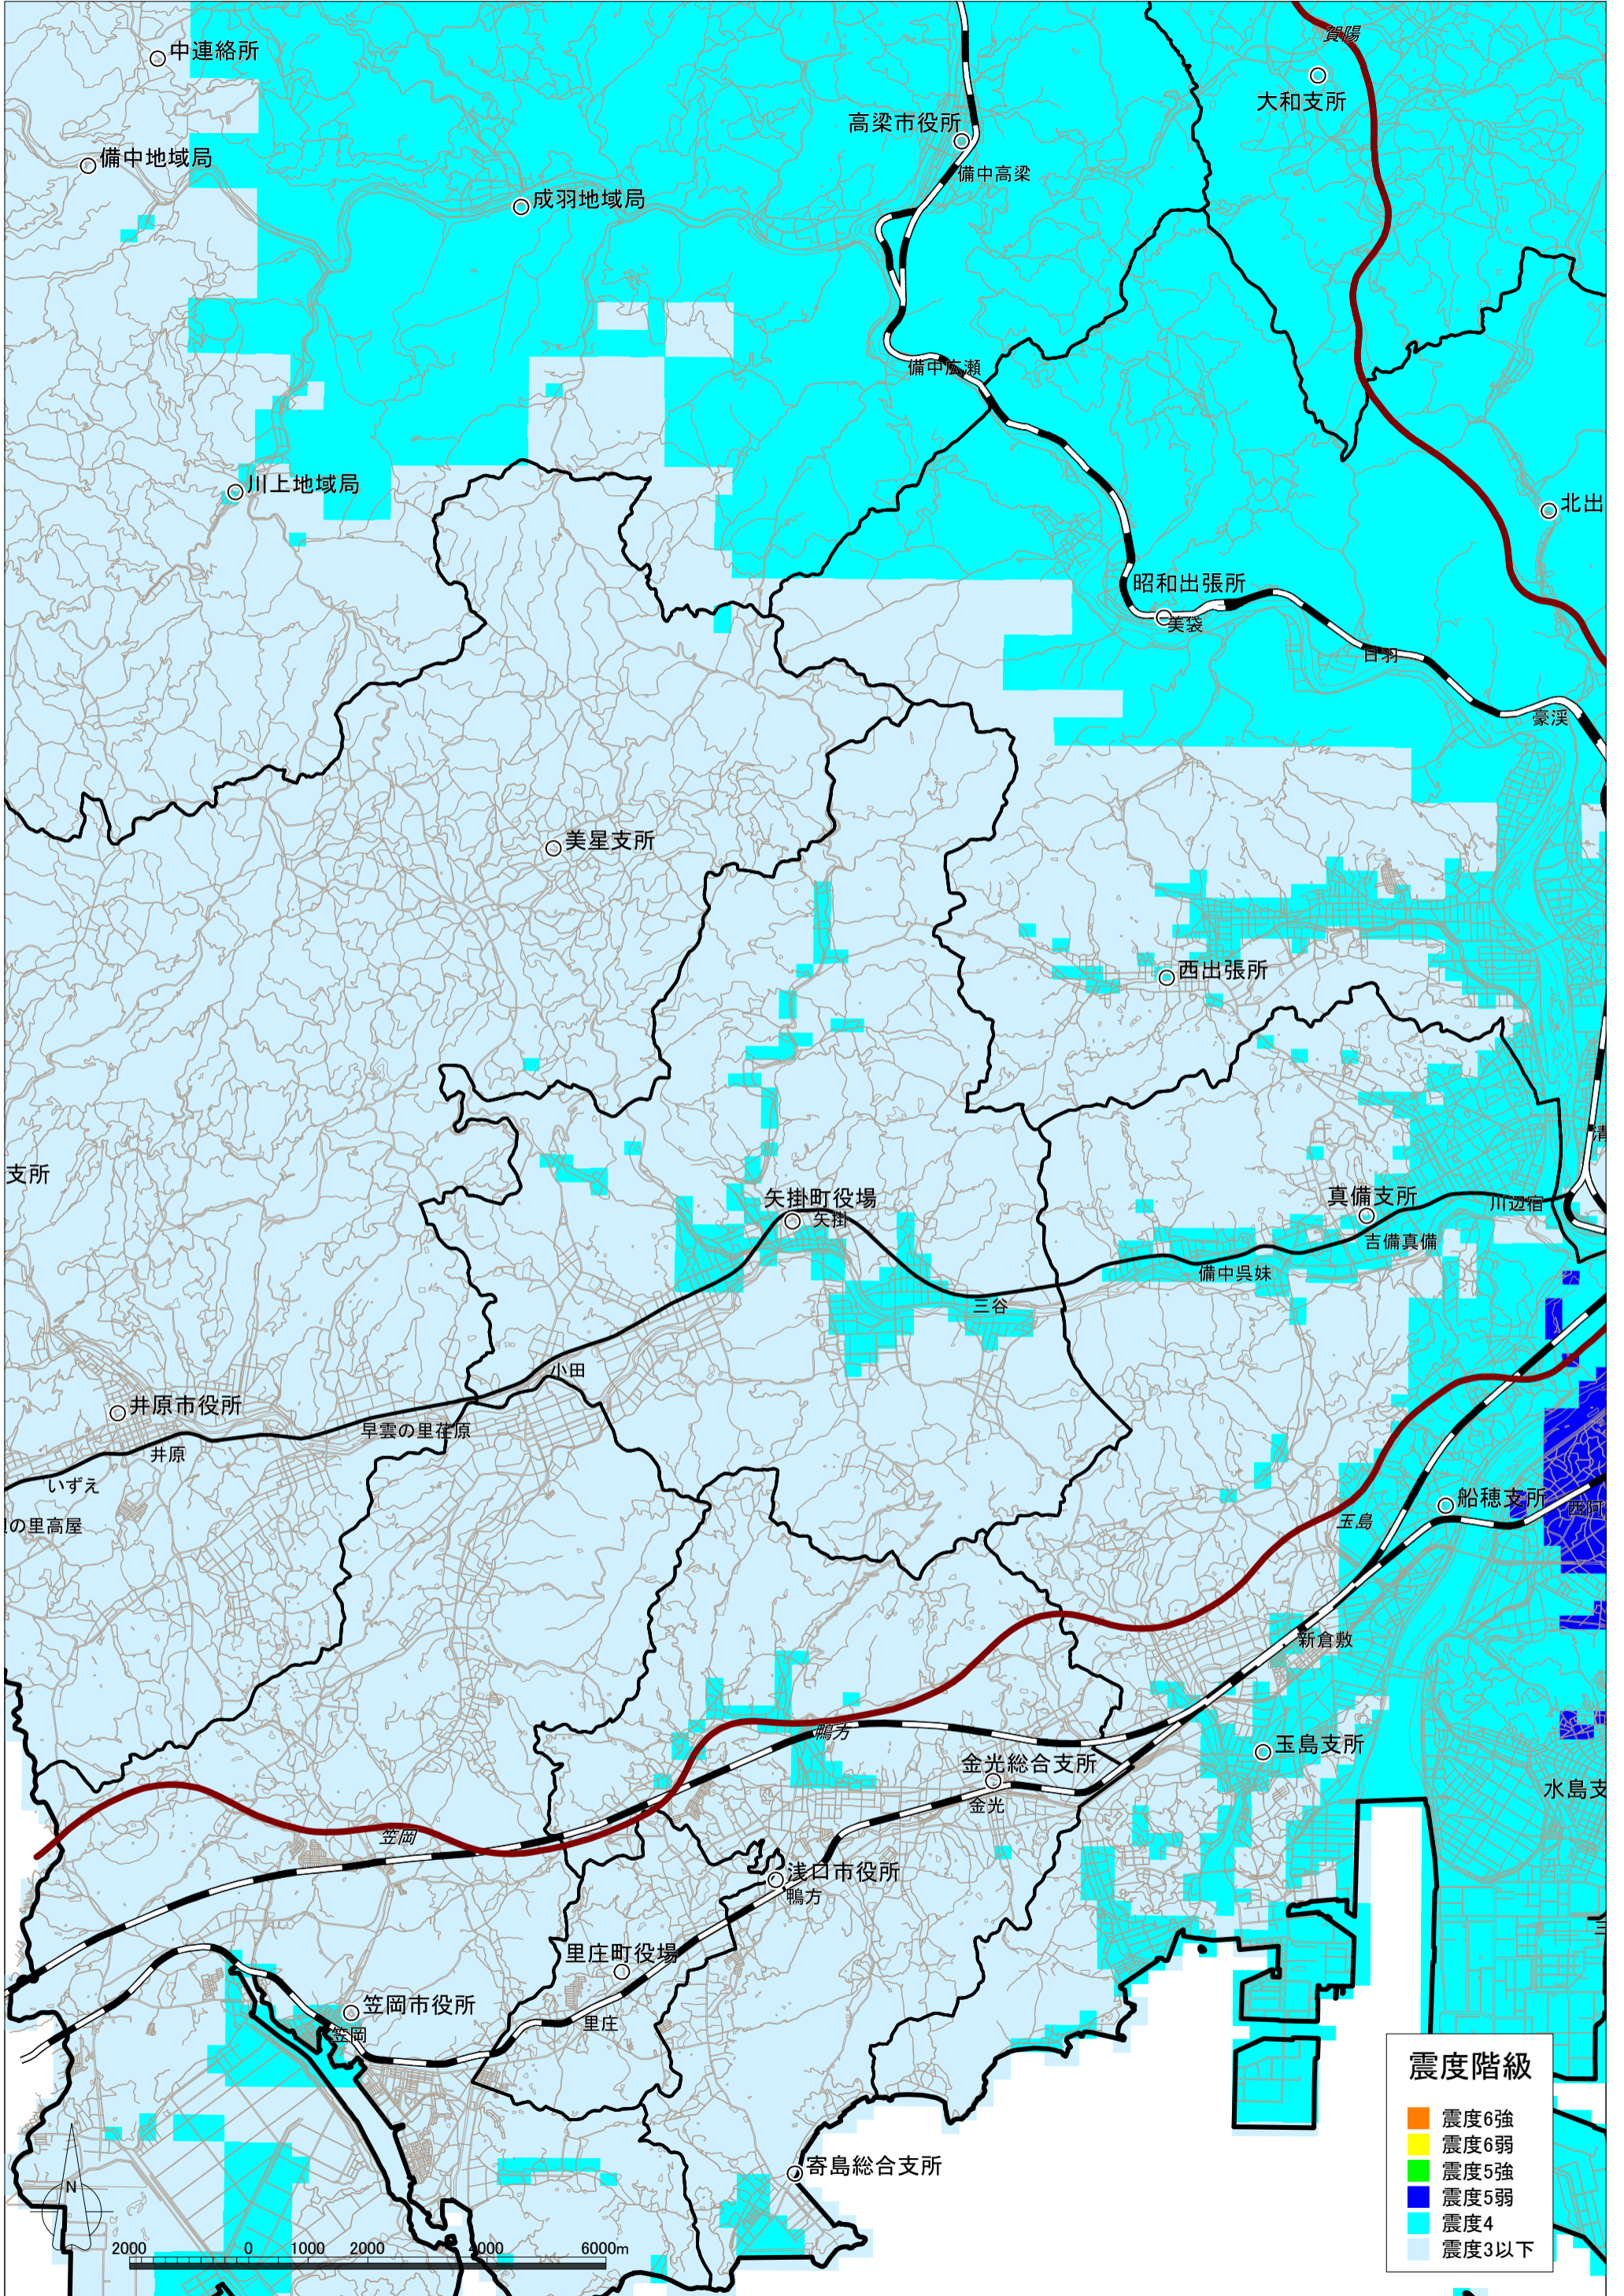

大立断層・田代峠-布江断層の地震による震度分布図【岡山県想定】 矢掛町

大立断層・田代峠-布江断層の地震による液状化危険度分布図【岡山県想定】 矢掛町