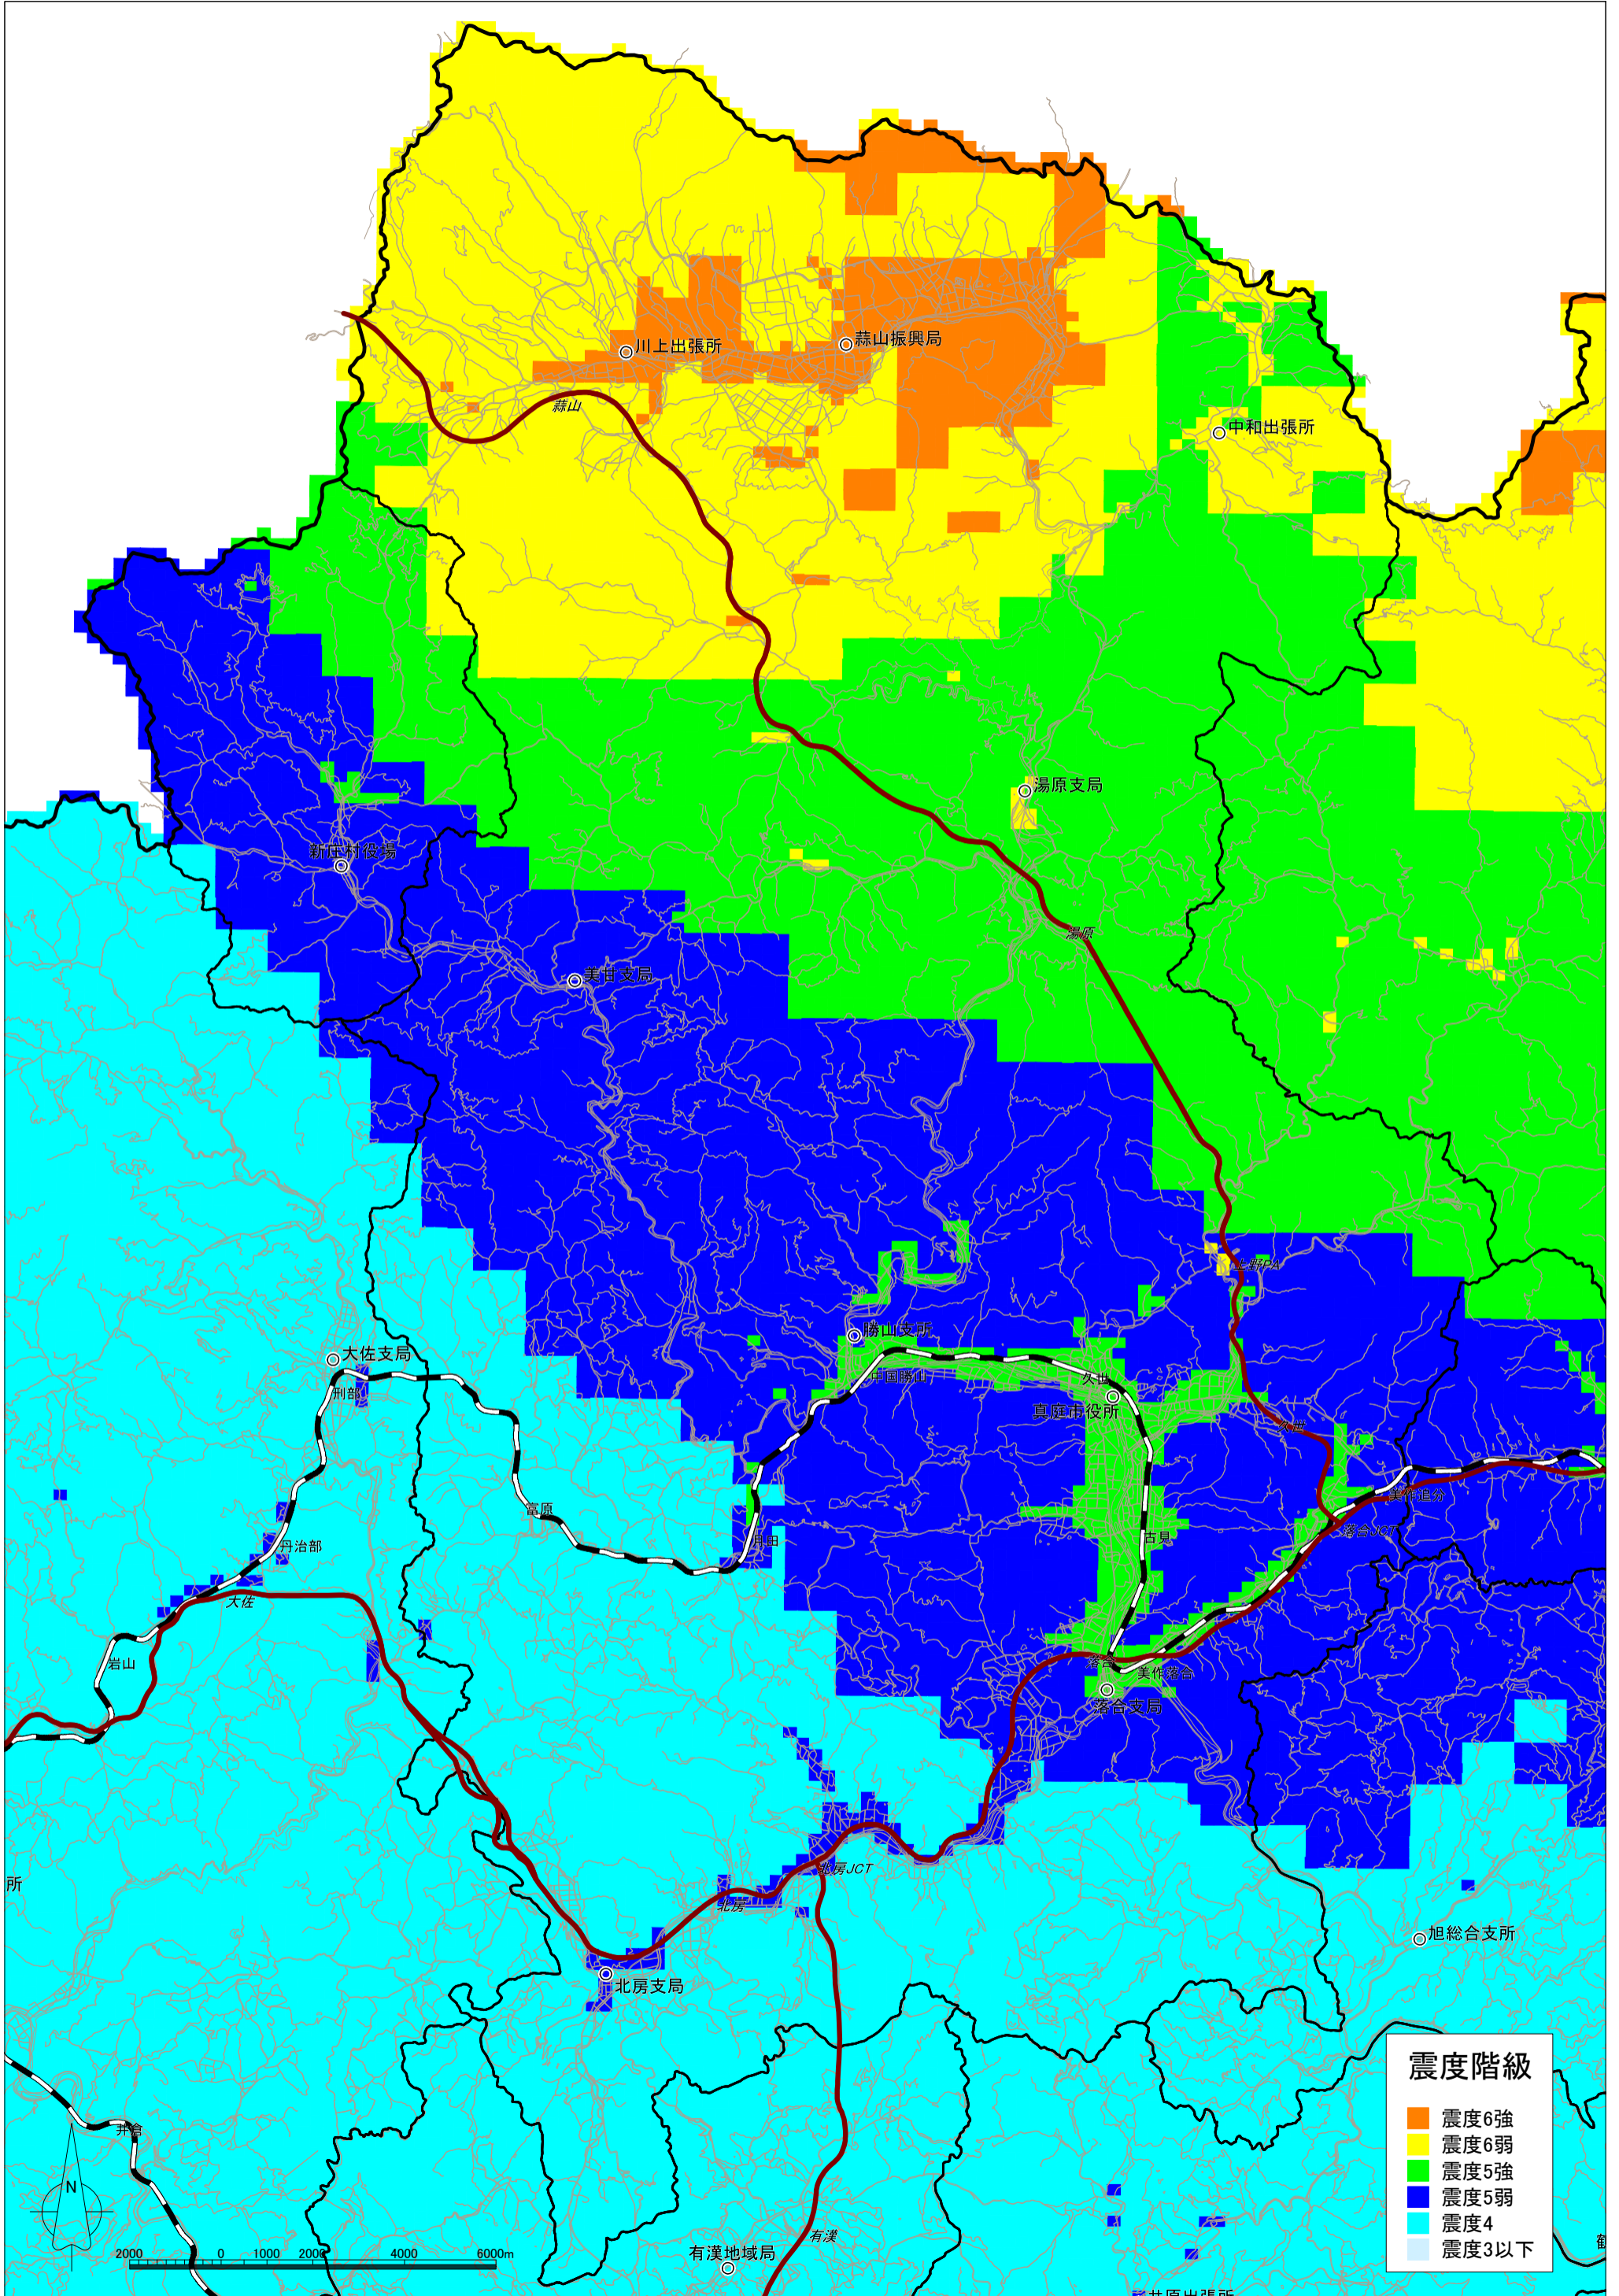

大立断層・田代峠-布江断層の地震による震度分布図【岡山県想定】 真庭市

大立断層・田代峠-布江断層の地震による液状化危険度分布図【岡山県想定】 真庭市