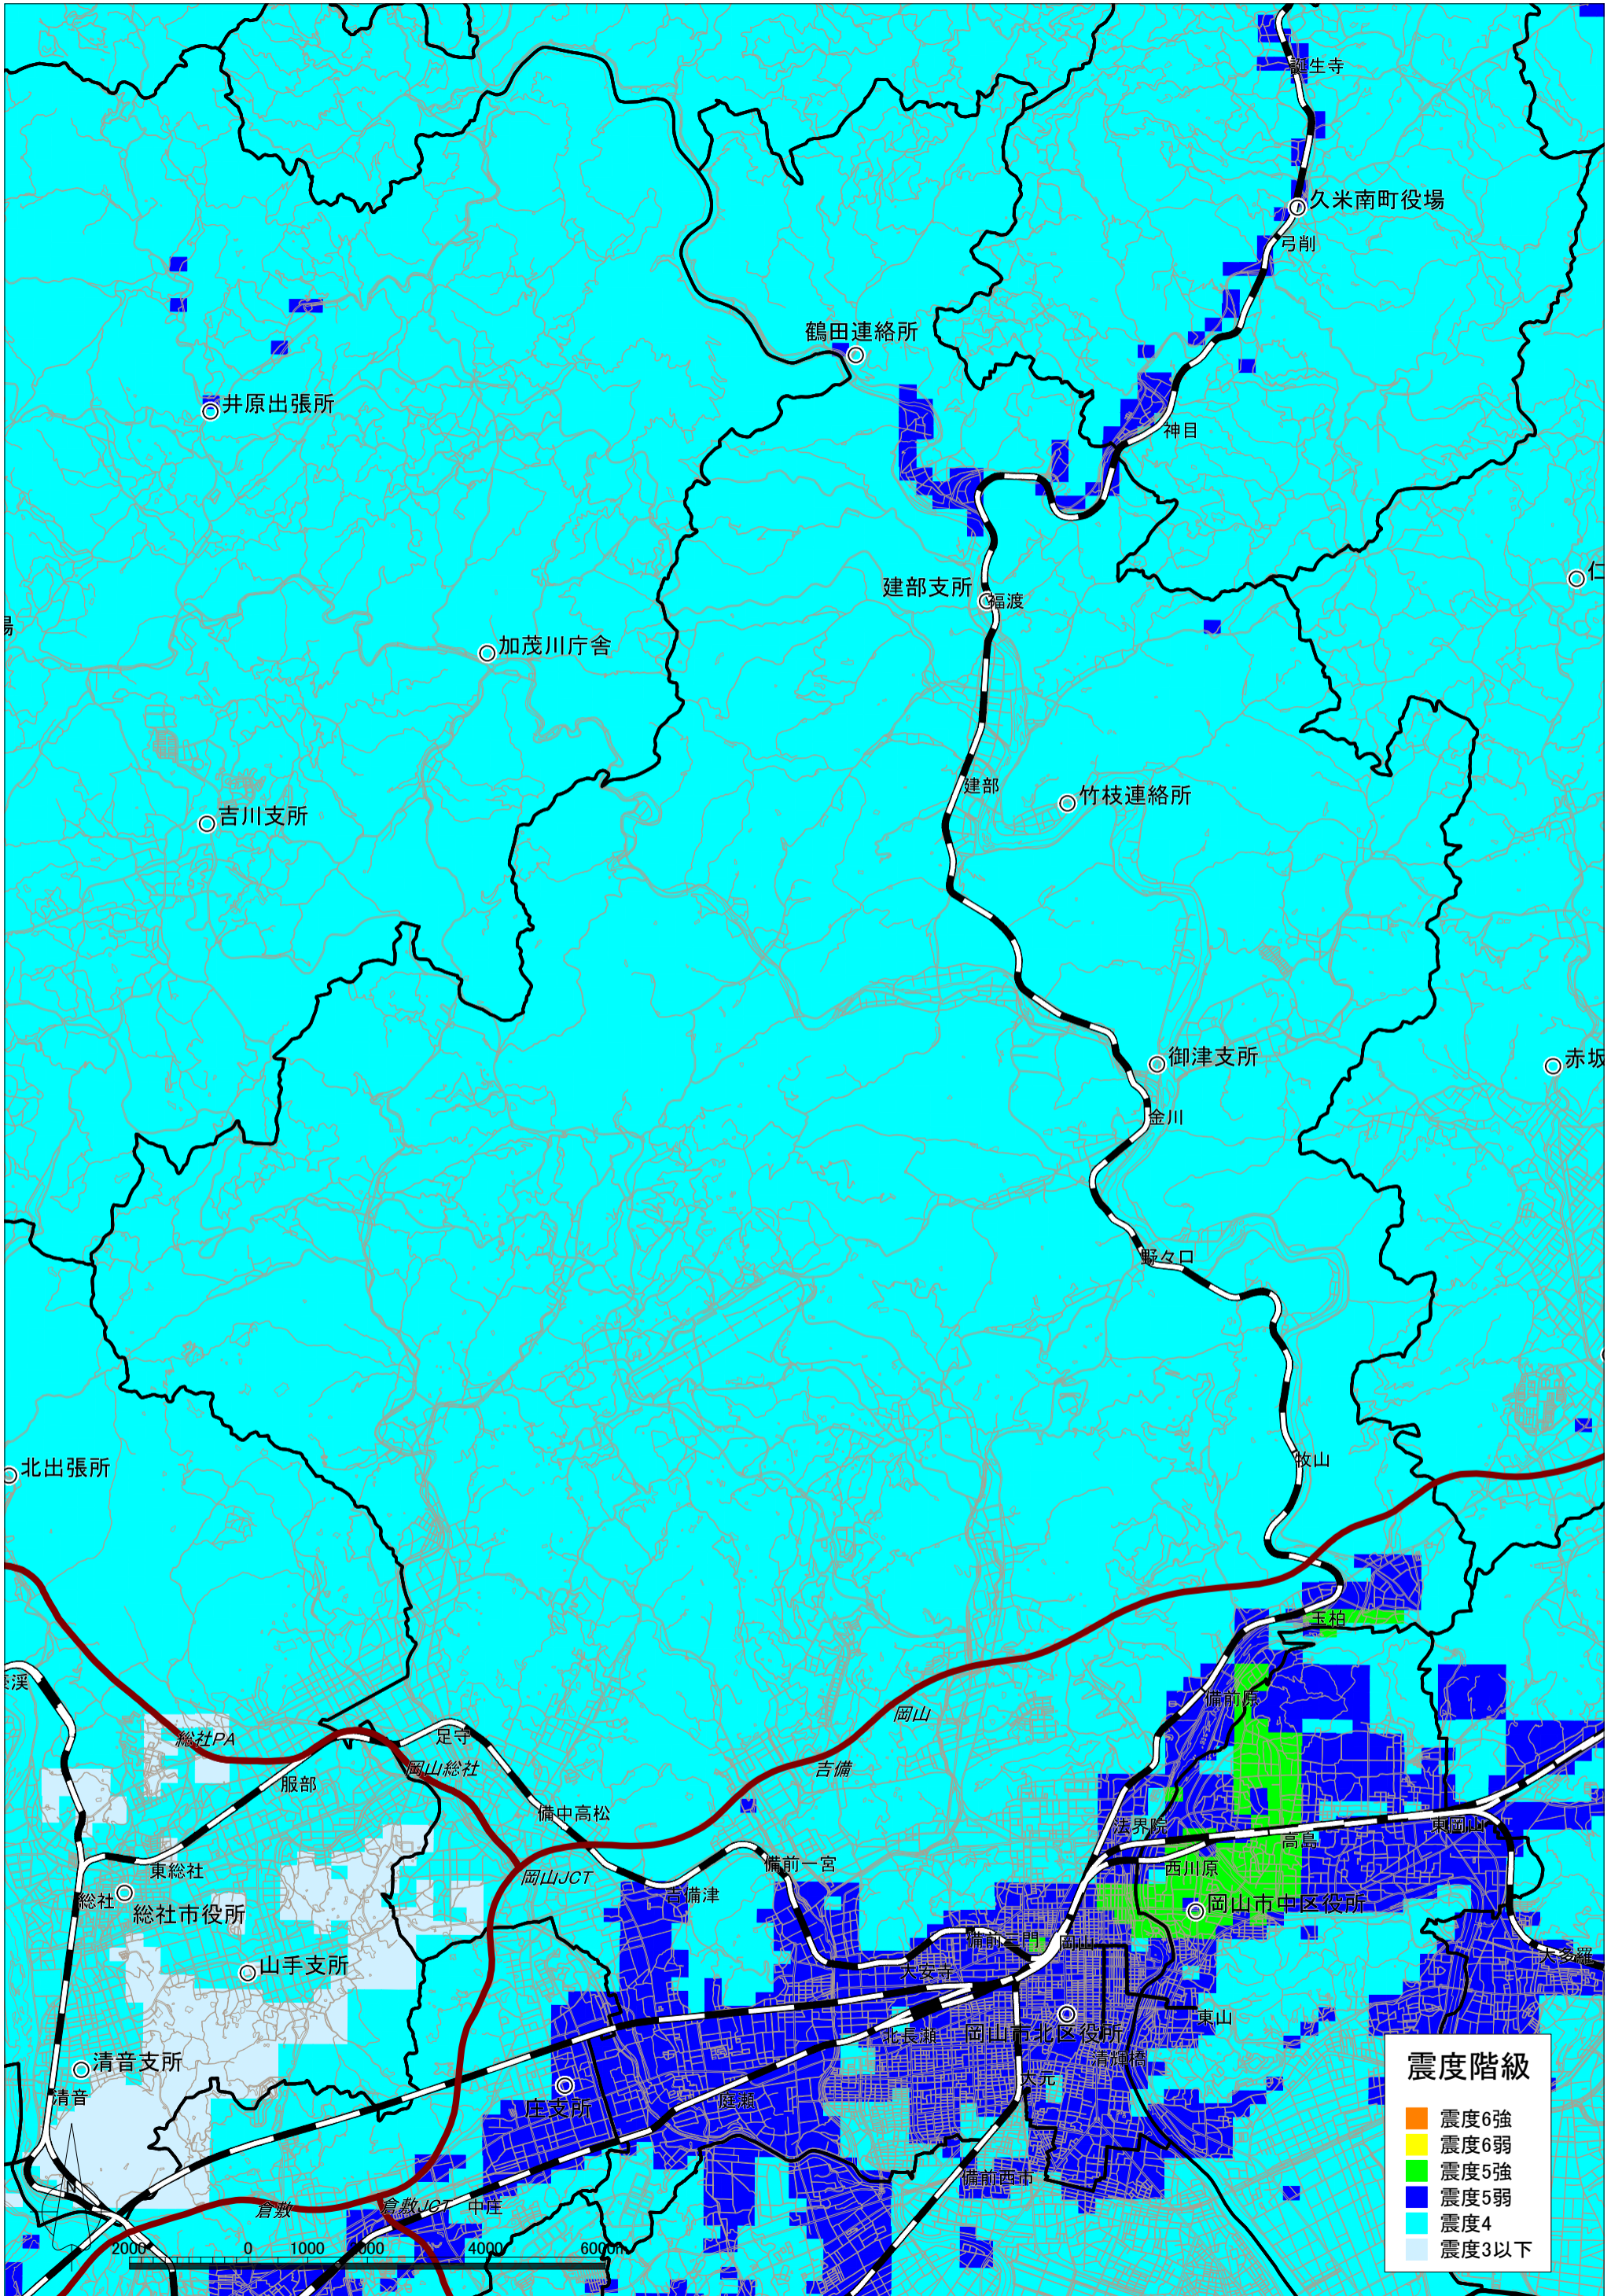

大立断層・田代峠-布江断層の地震による震度分布図【岡山県想定】 岡山市北区

大立断層・田代峠-布江断層の地震による液状化危険度分布図【岡山県想定】 岡山市北区