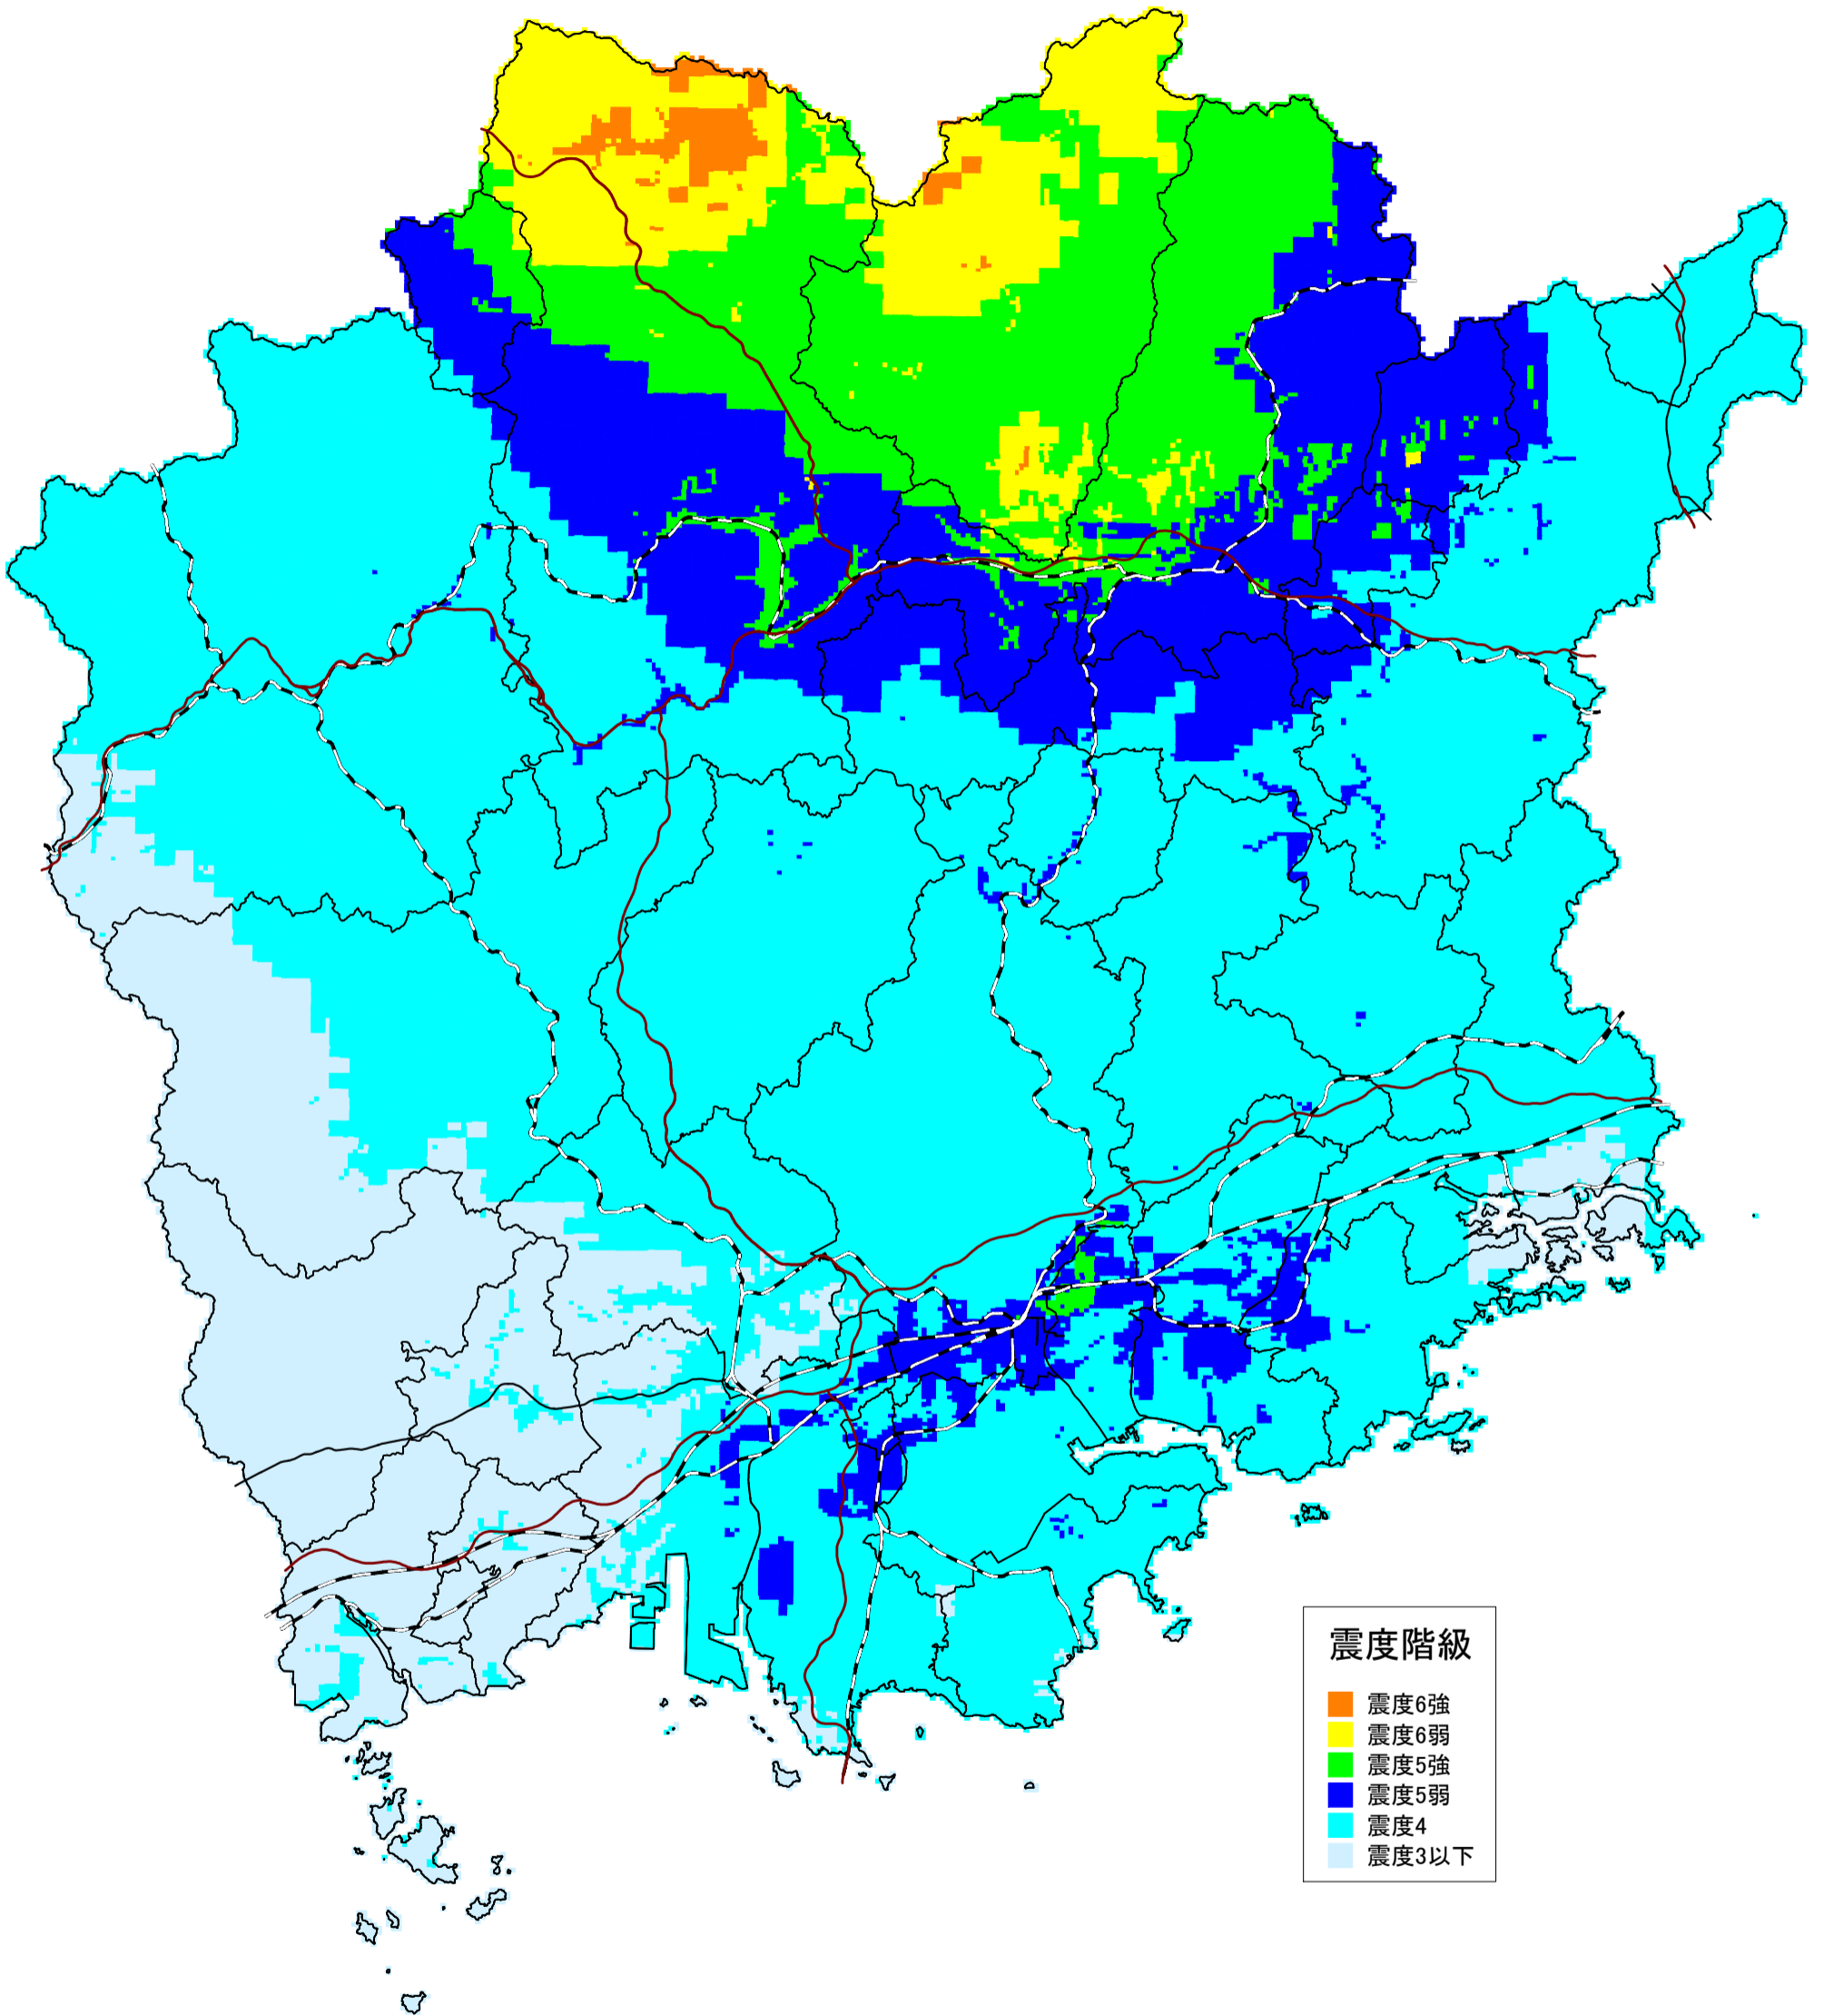

# 大立断層・田代峠-布江断層の地震による震度分布図【岡山県想定】

# 大立断層・田代峠-布江断層の地震による液状化危険度分布図【岡山県想定】