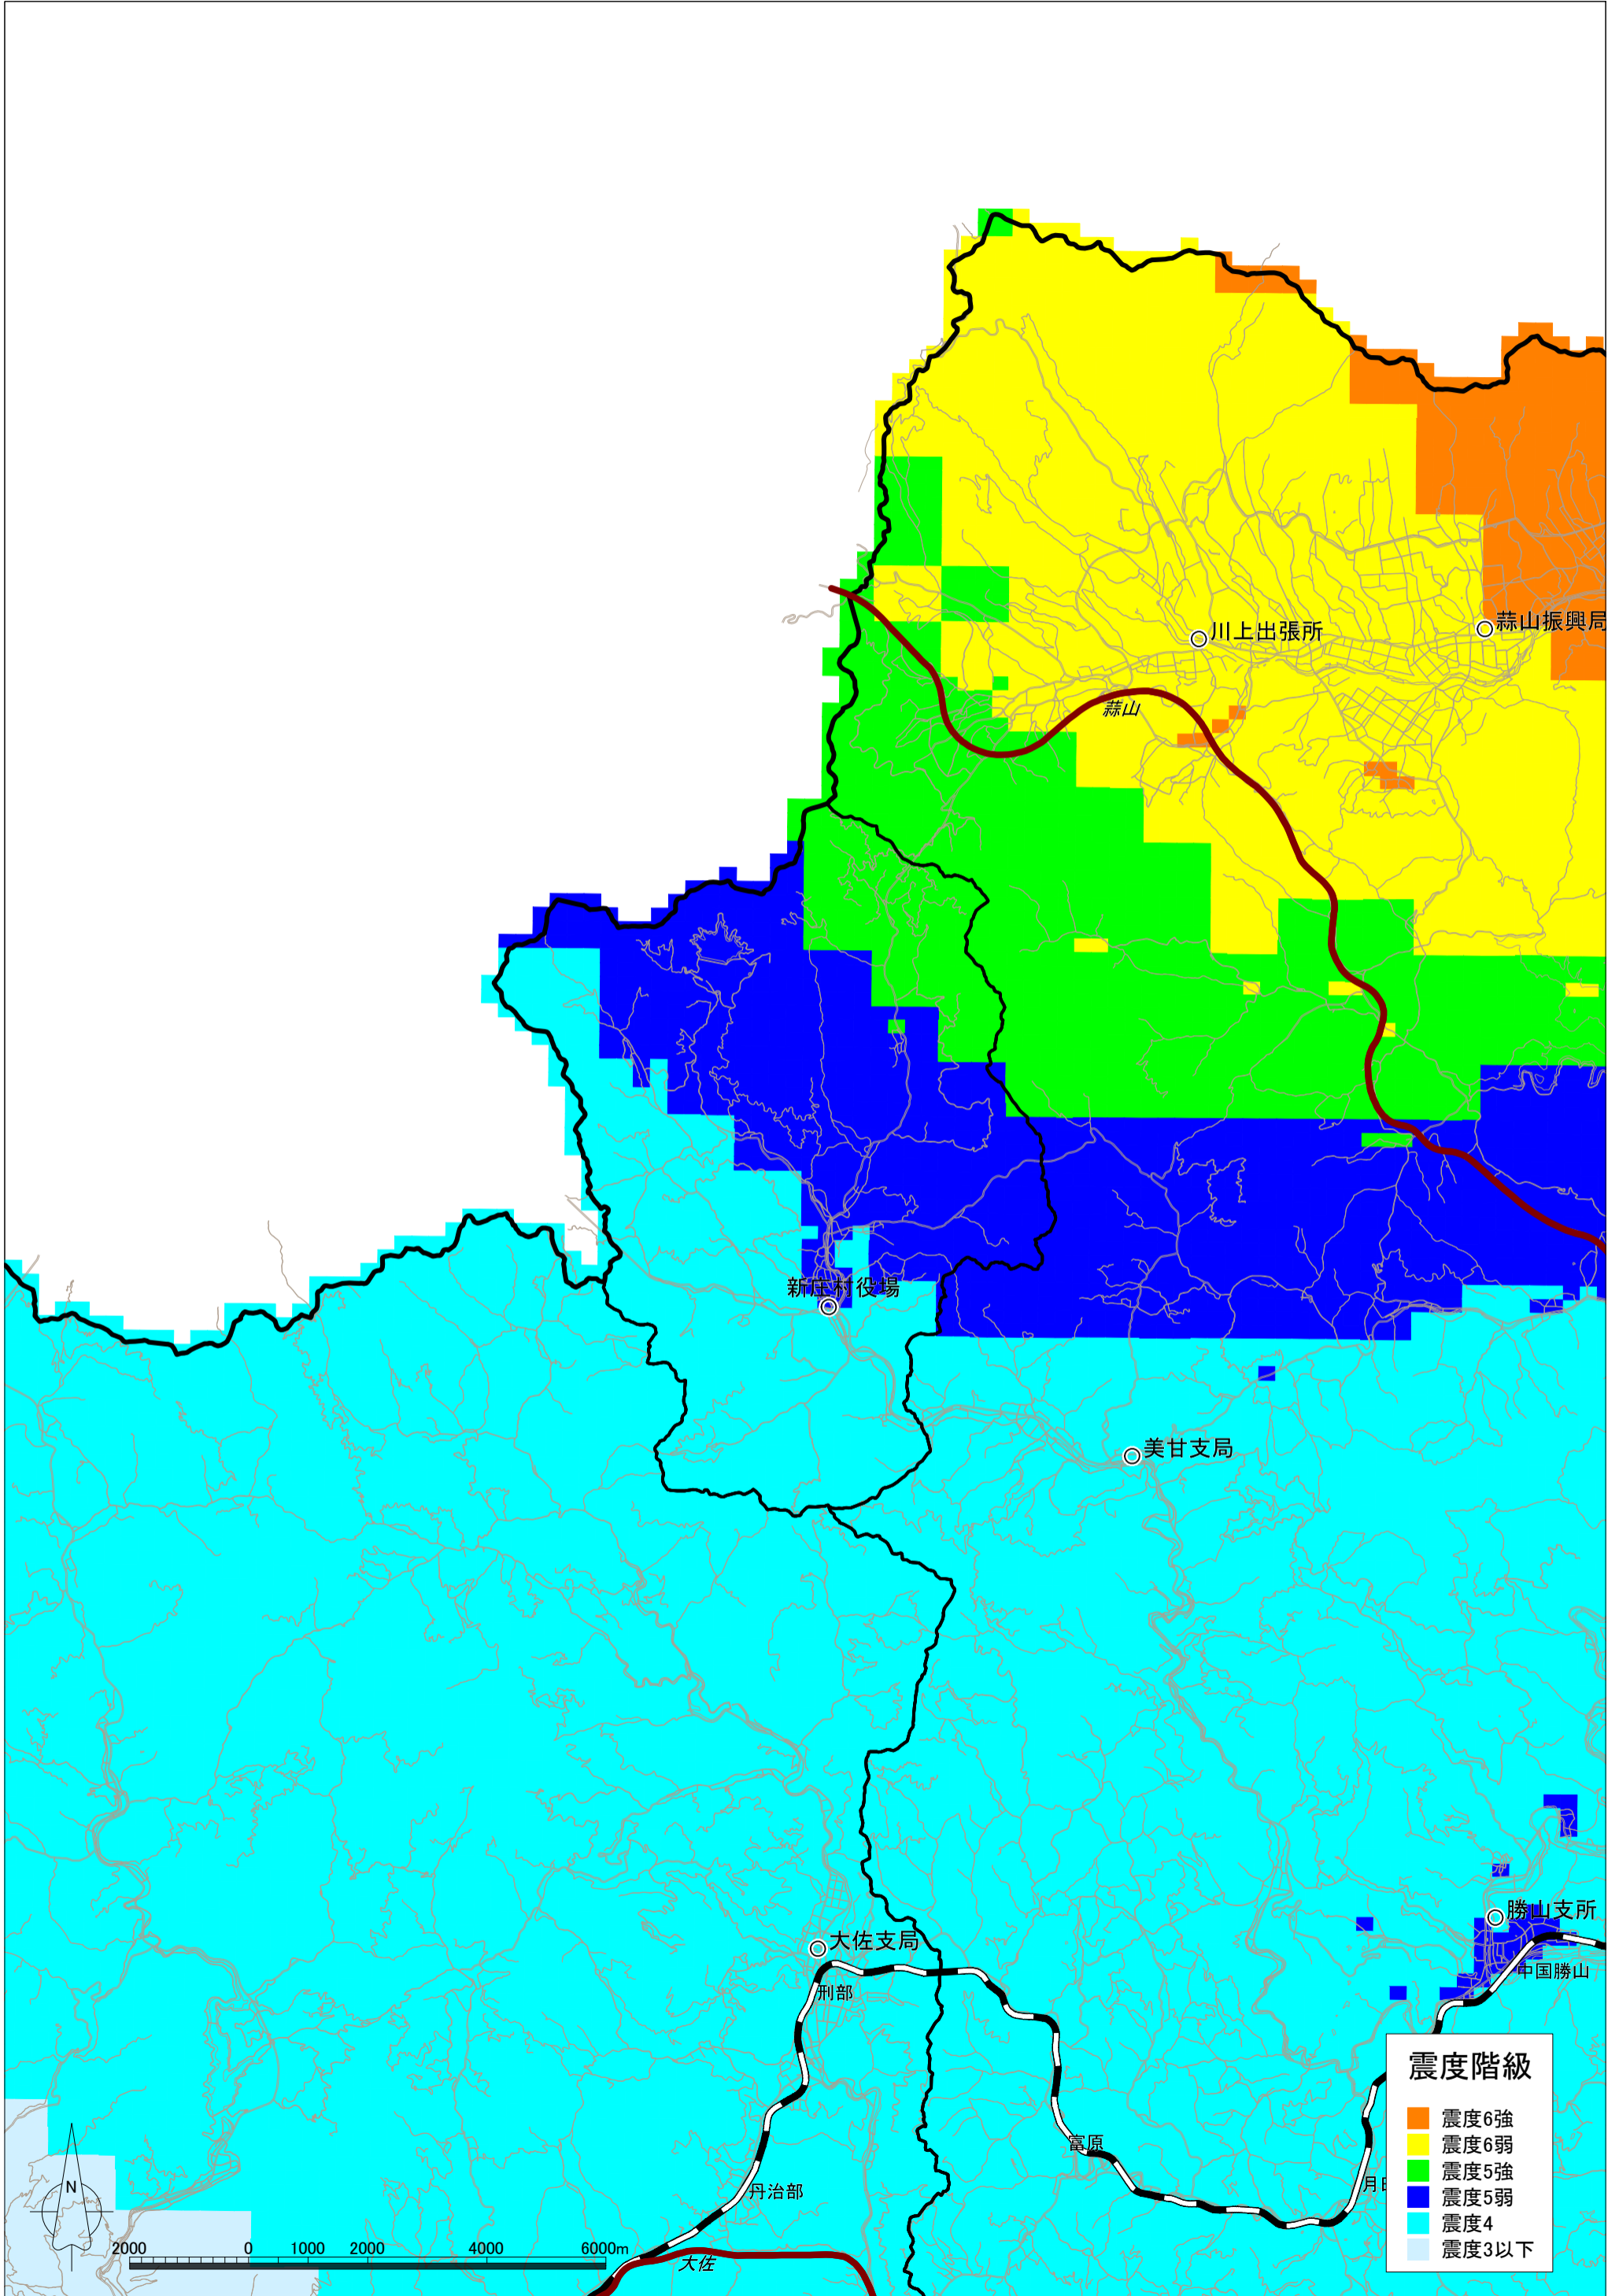

倉吉南方の推定断層の地震による震度分布図【岡山県想定】 新庄村

倉吉南方の推定断層の地震による液状化危険度分布図【岡山県想定】 新庄村