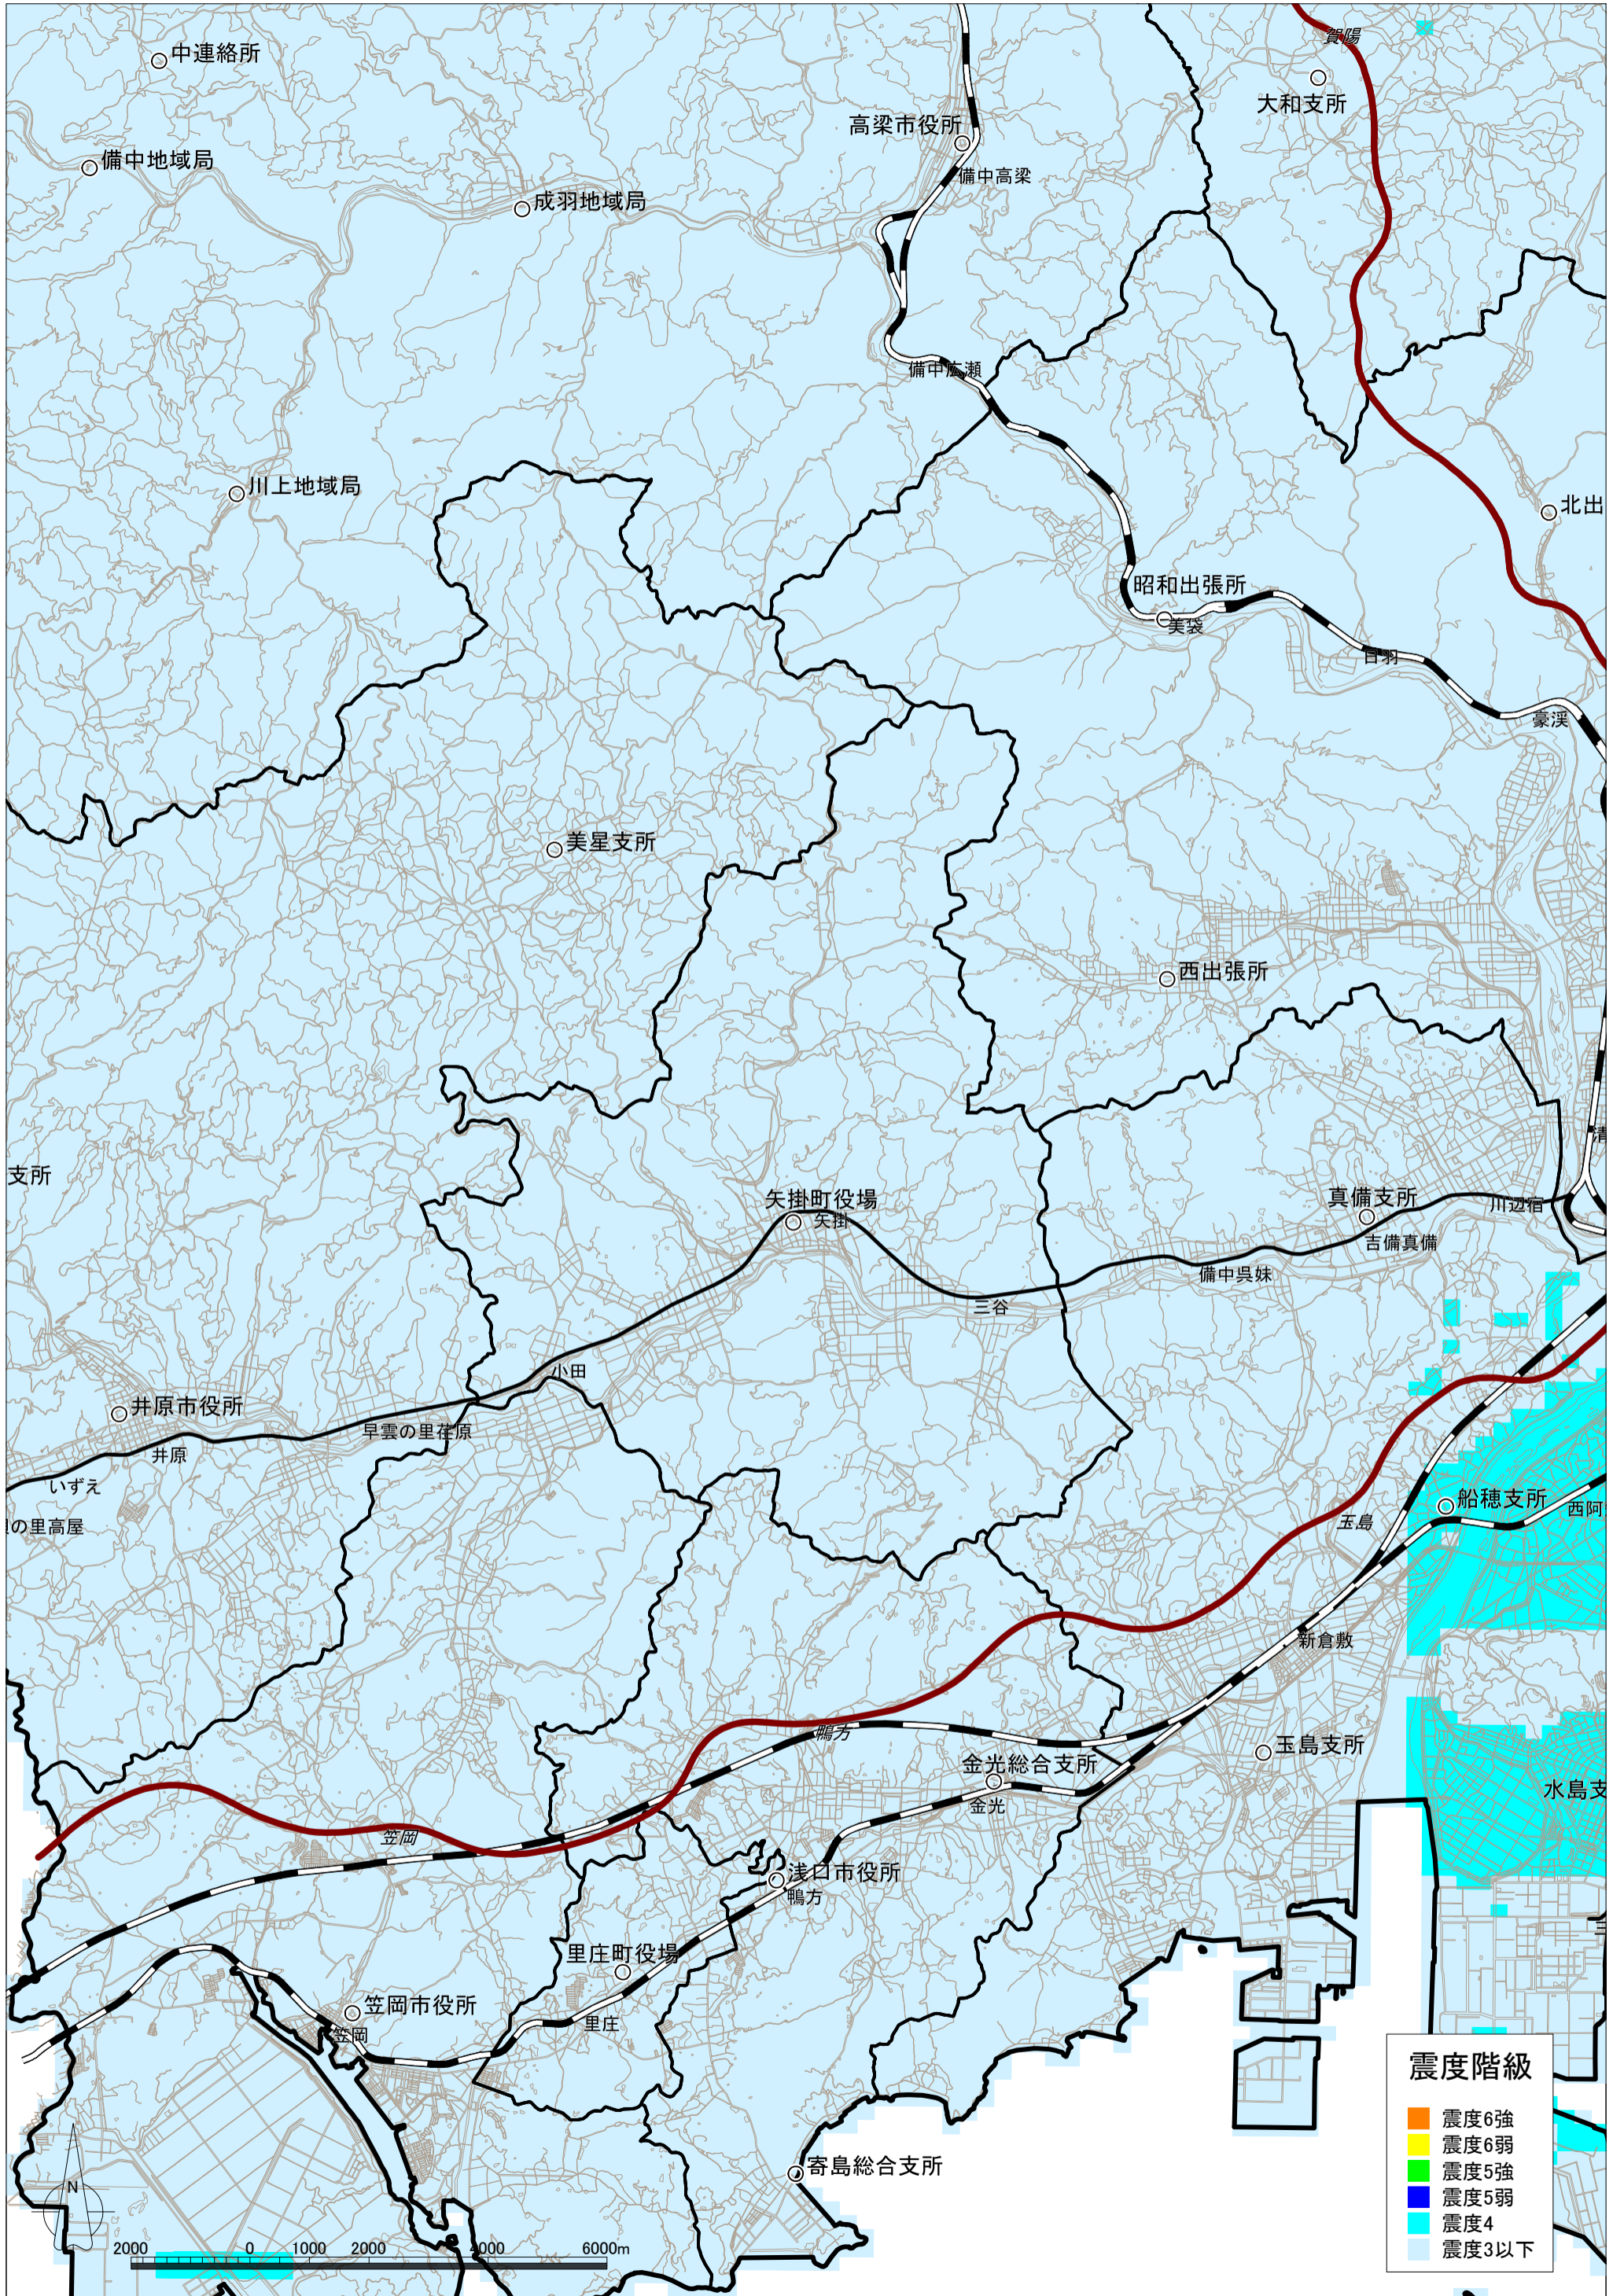

倉吉南方の推定断層の地震による震度分布図【岡山県想定】 矢掛町

倉吉南方の推定断層の地震による液状化危険度分布図【岡山県想定】 矢掛町