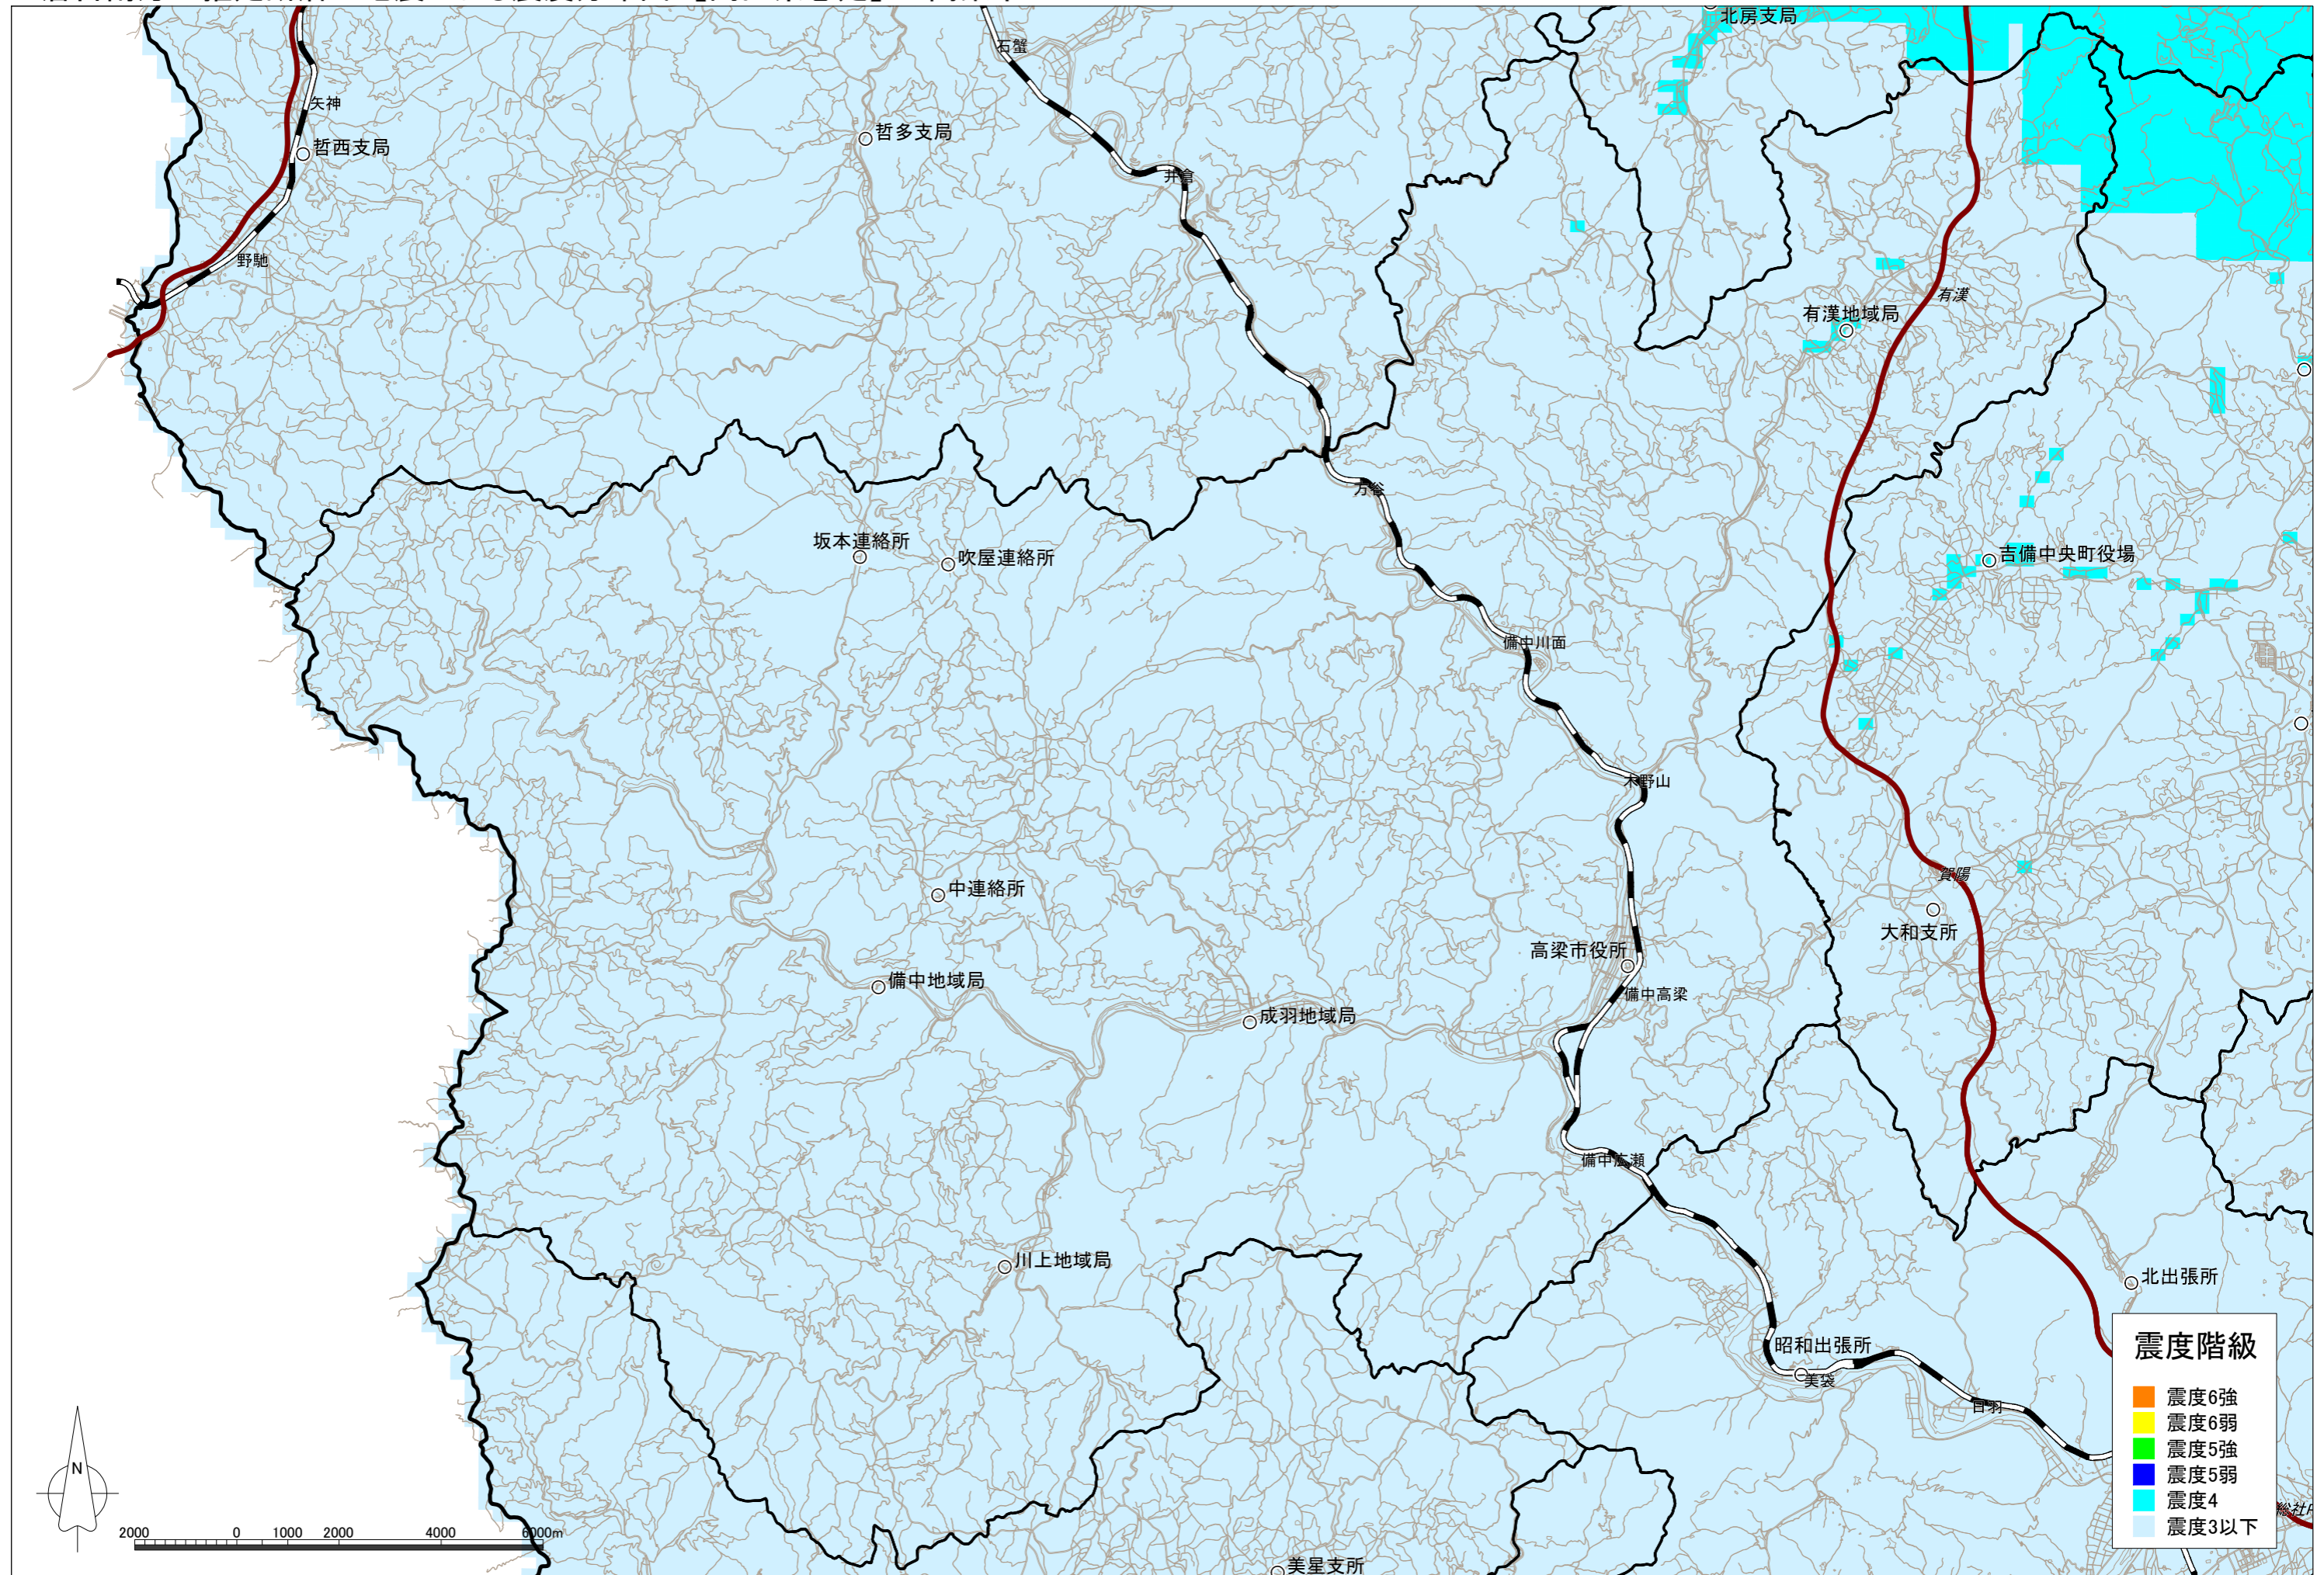

倉吉南方の推定断層の地震による震度分布図【岡山県想定】 高梁市

倉吉南方の推定断層の地震による液状化危険度分布図【岡山県想定】 高梁市