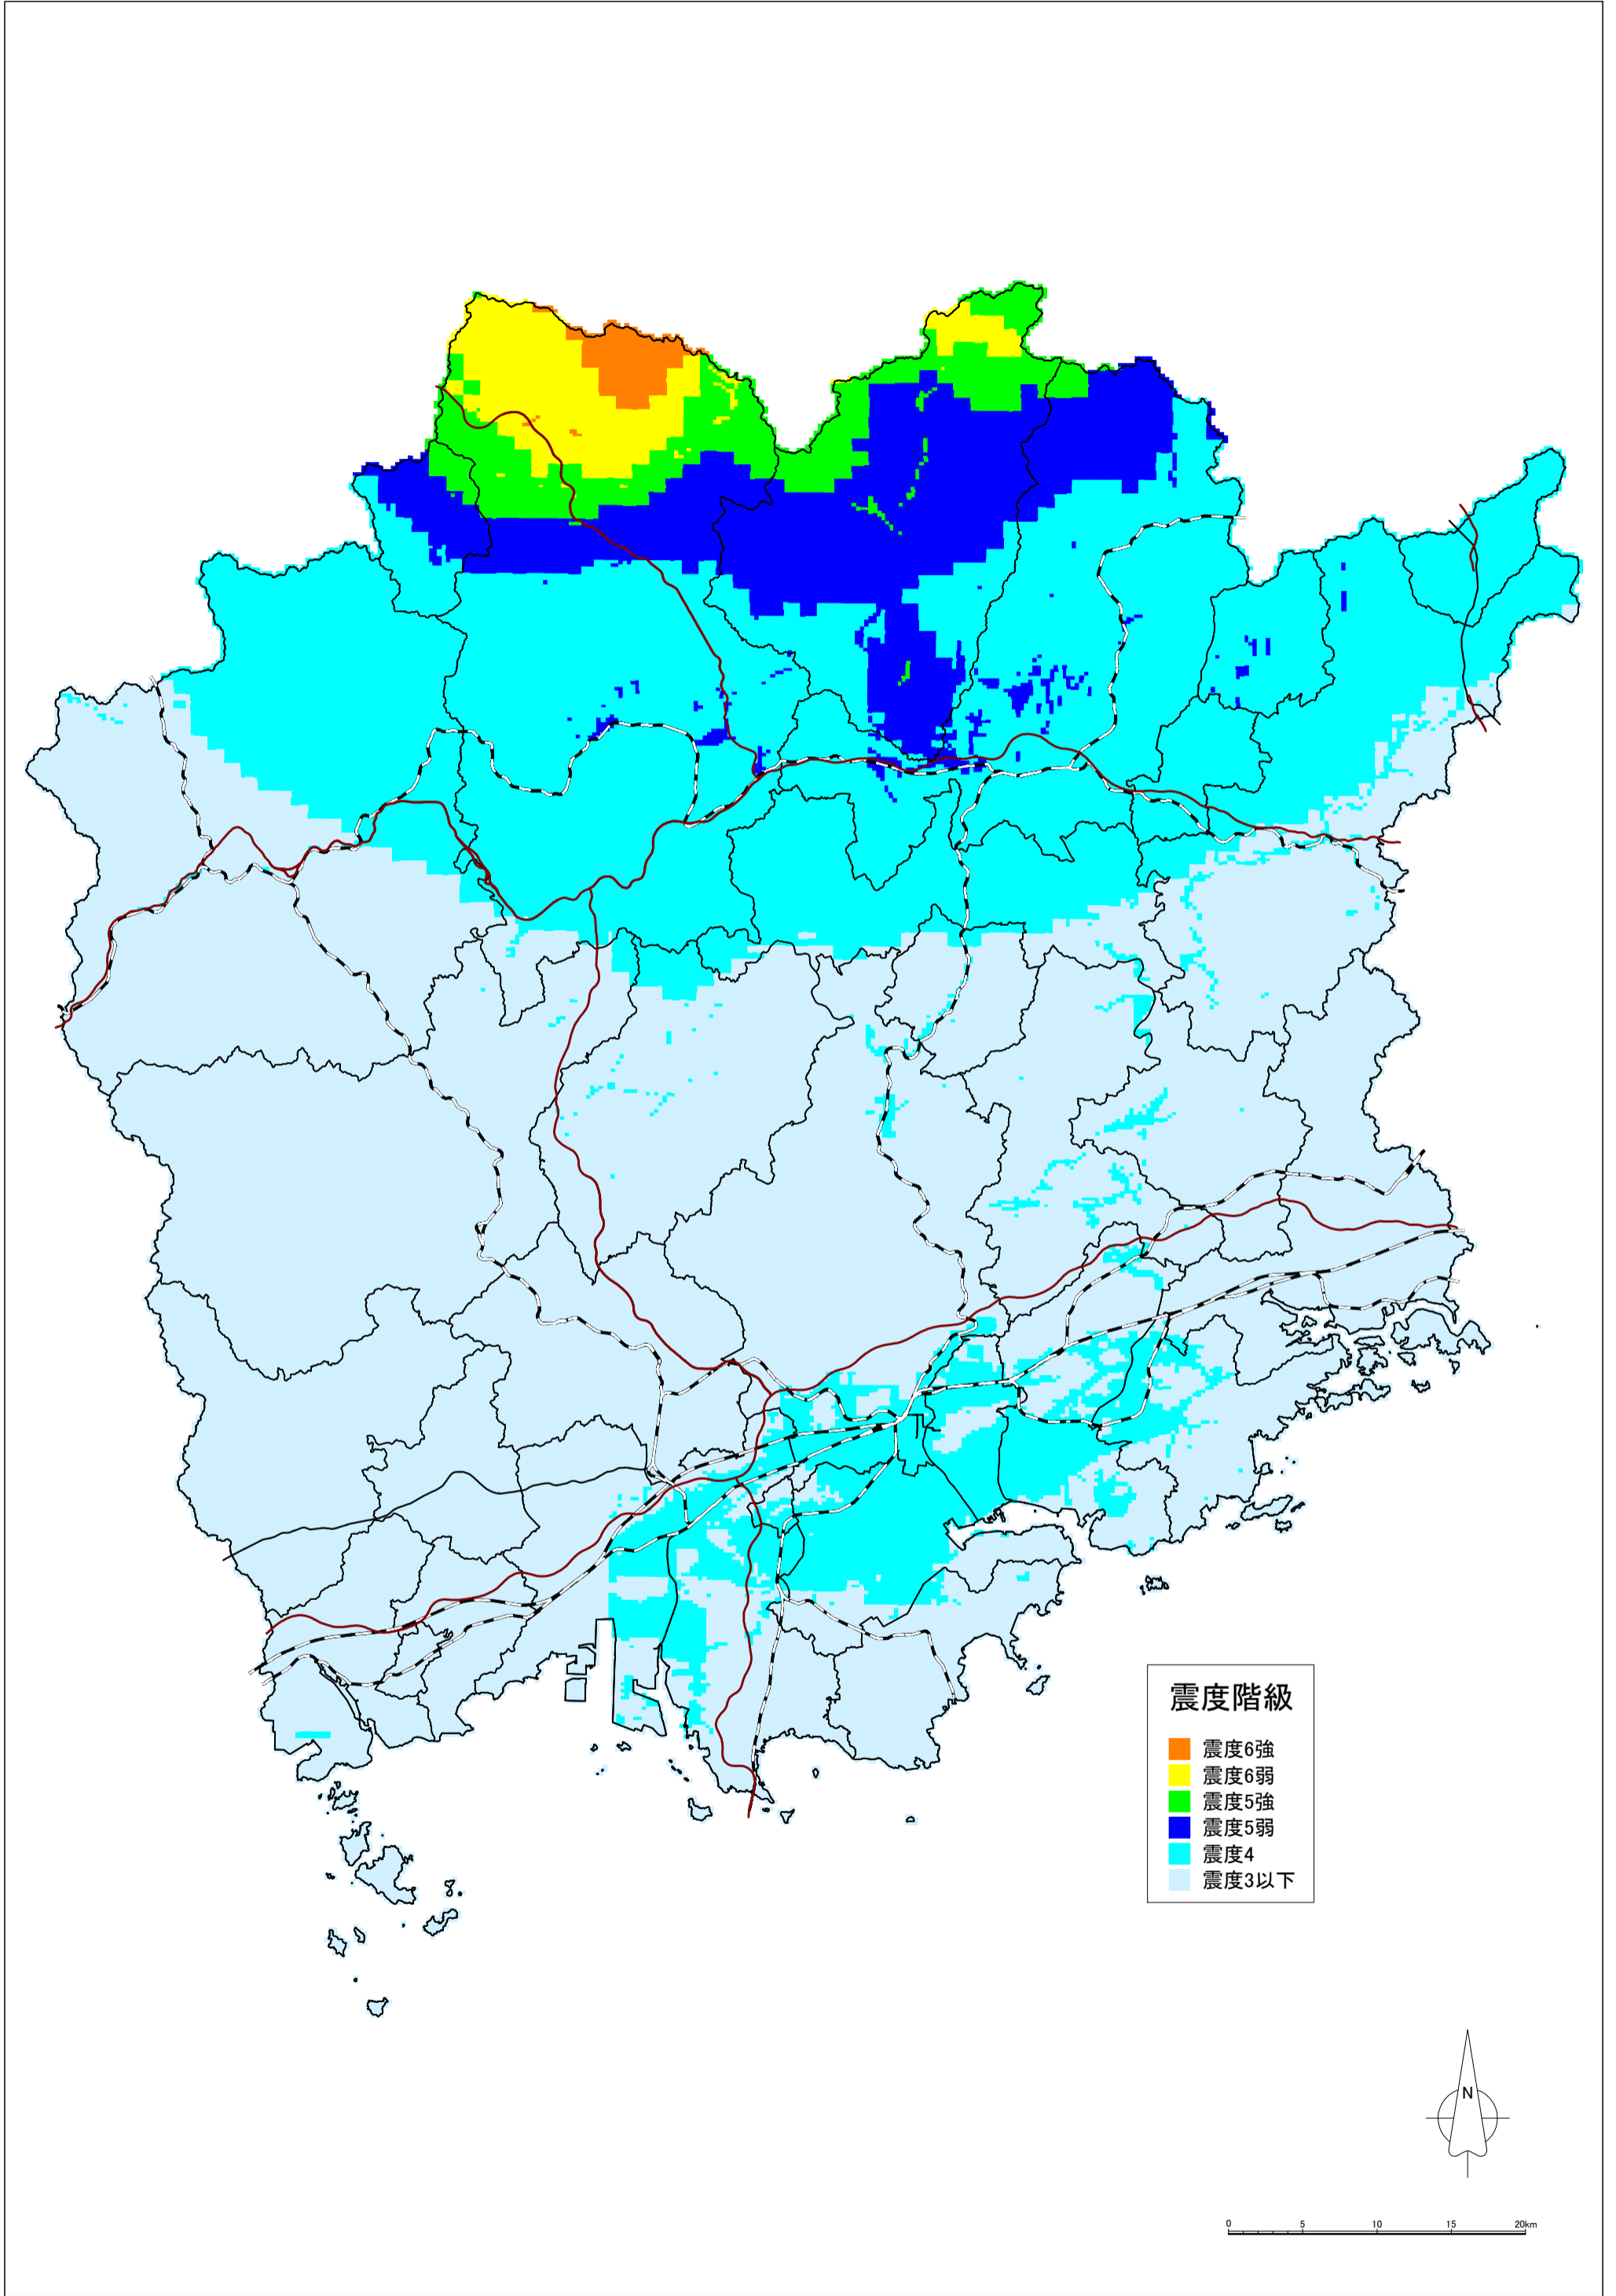

倉吉南方の推定断層の地震による震度分布図【岡山県想定】

倉吉南方の推定断層の地震による液状化危険度分布図【岡山県想定】