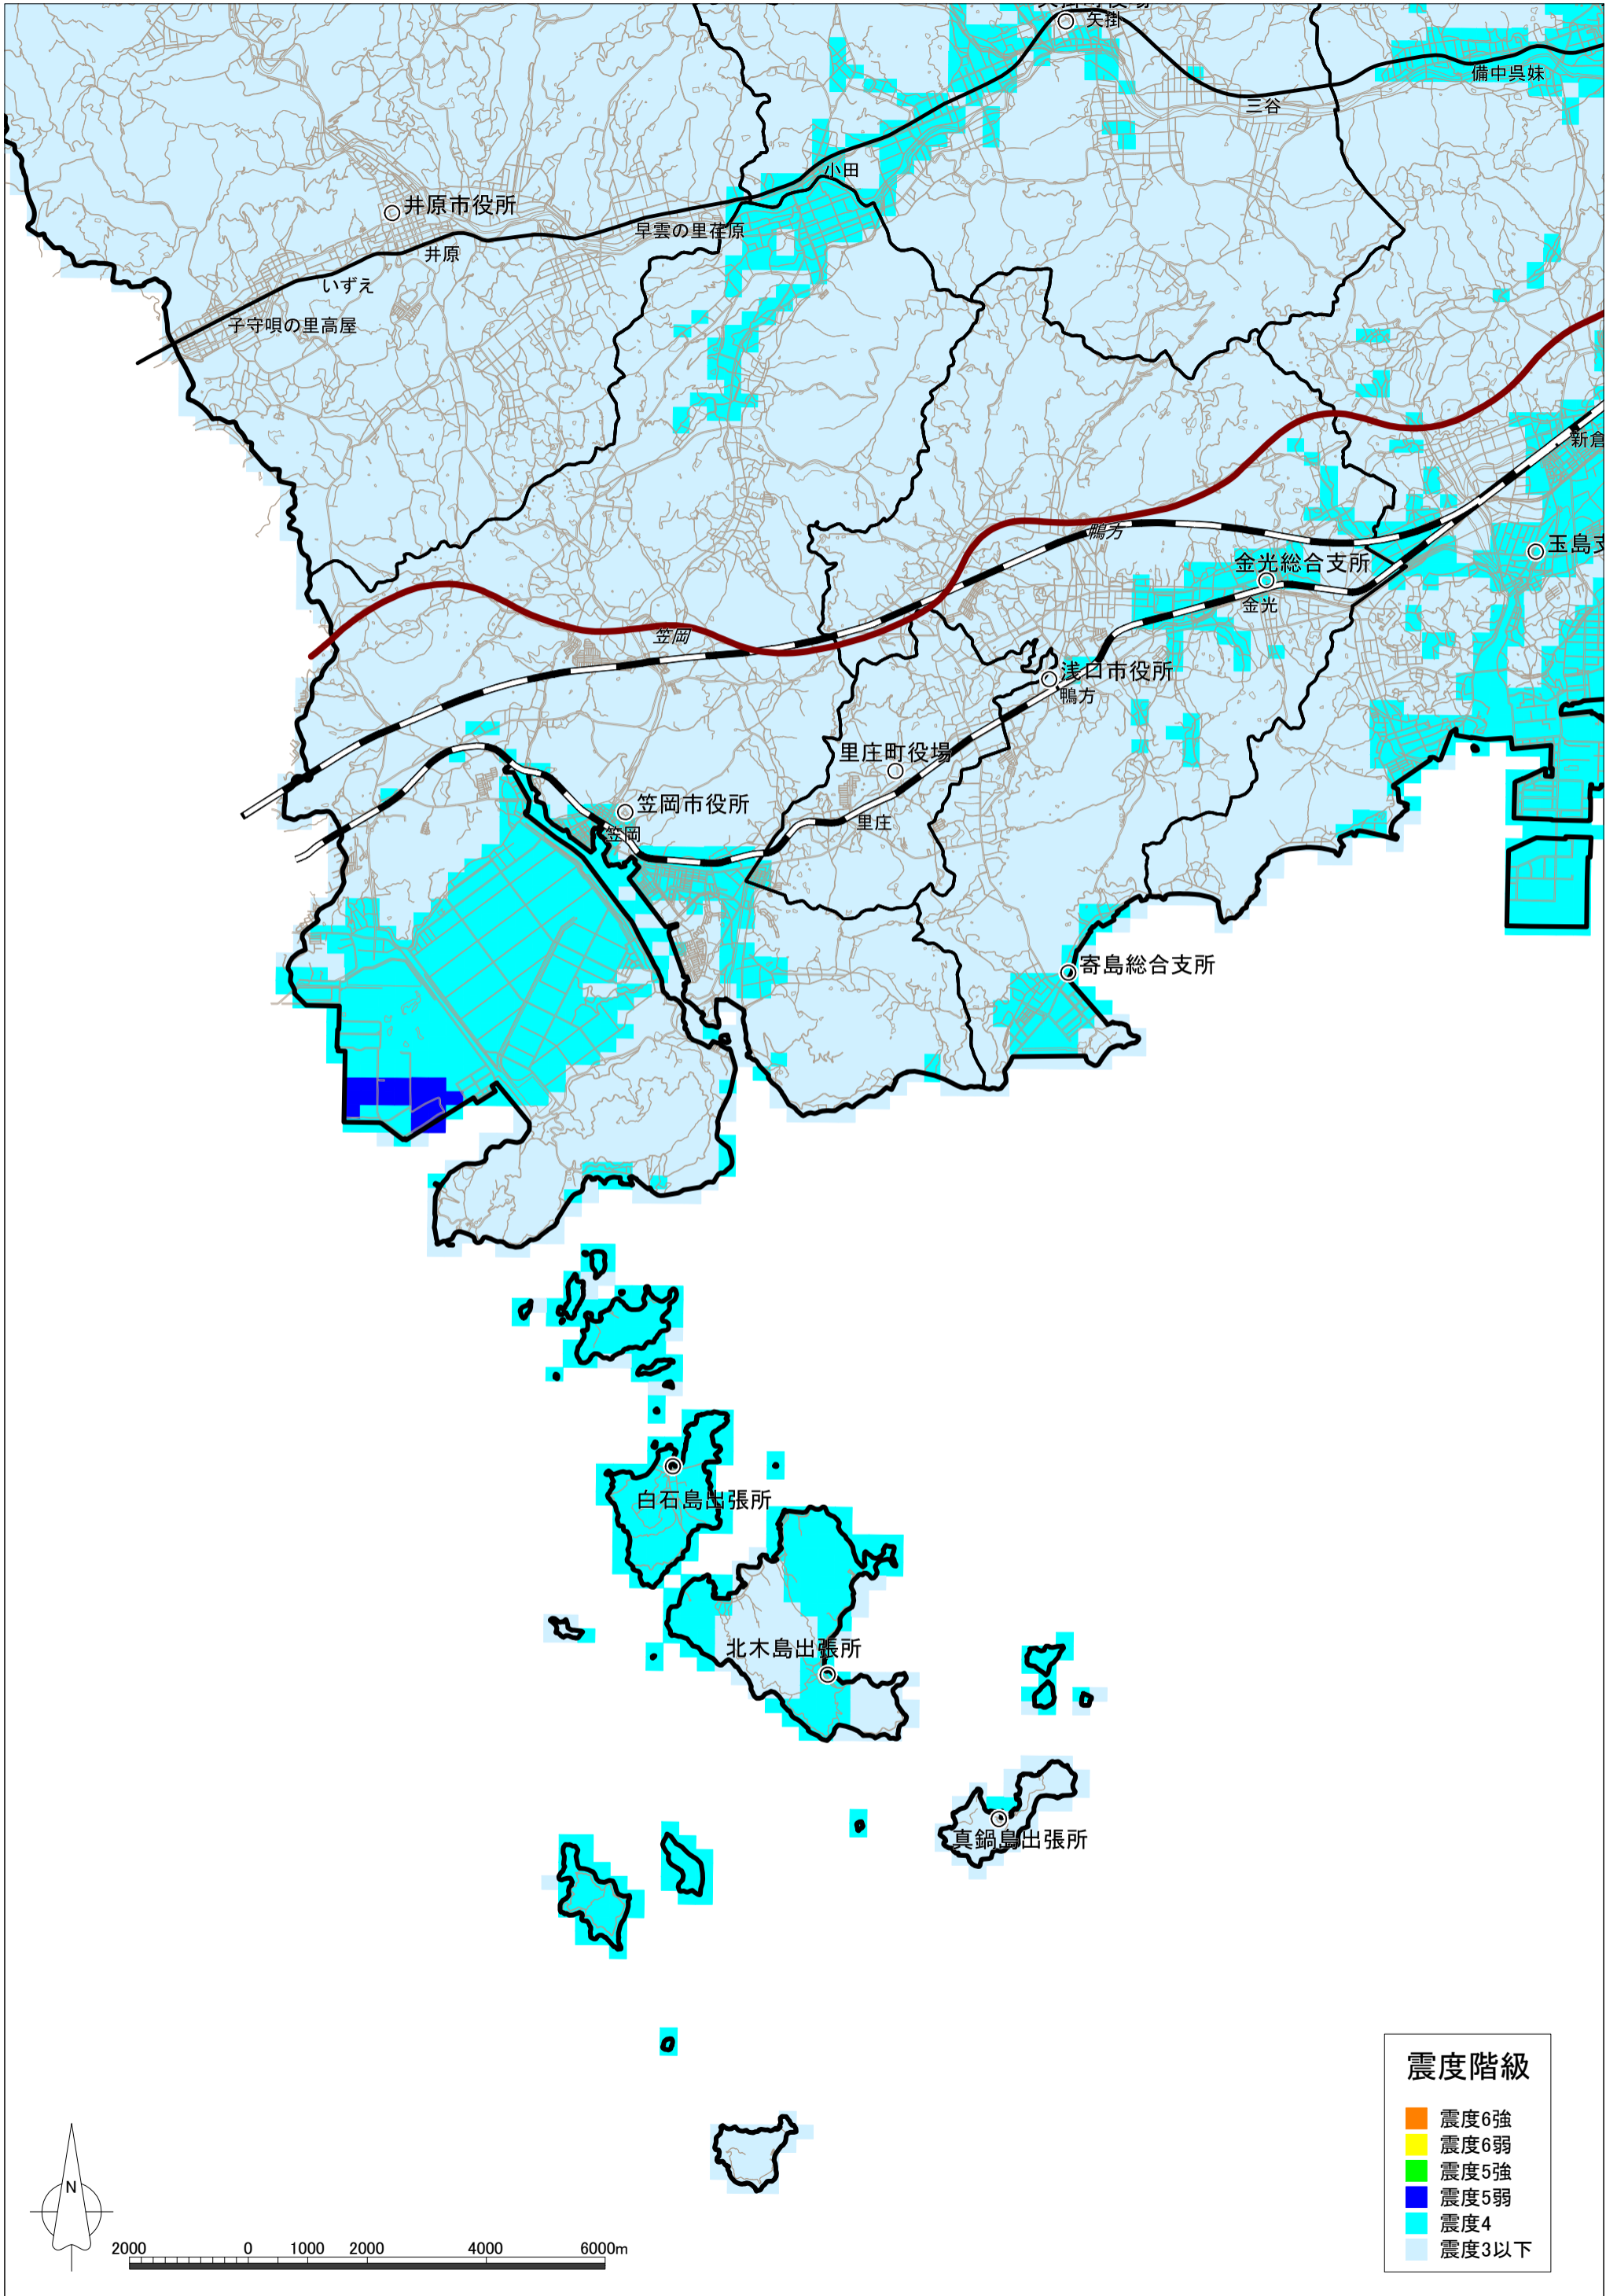

那岐山断層帯の地震による震度分布図【岡山県想定】 笠岡市

那岐山断層帯の地震による液状化危険度分布図【岡山県想定】 笠岡市