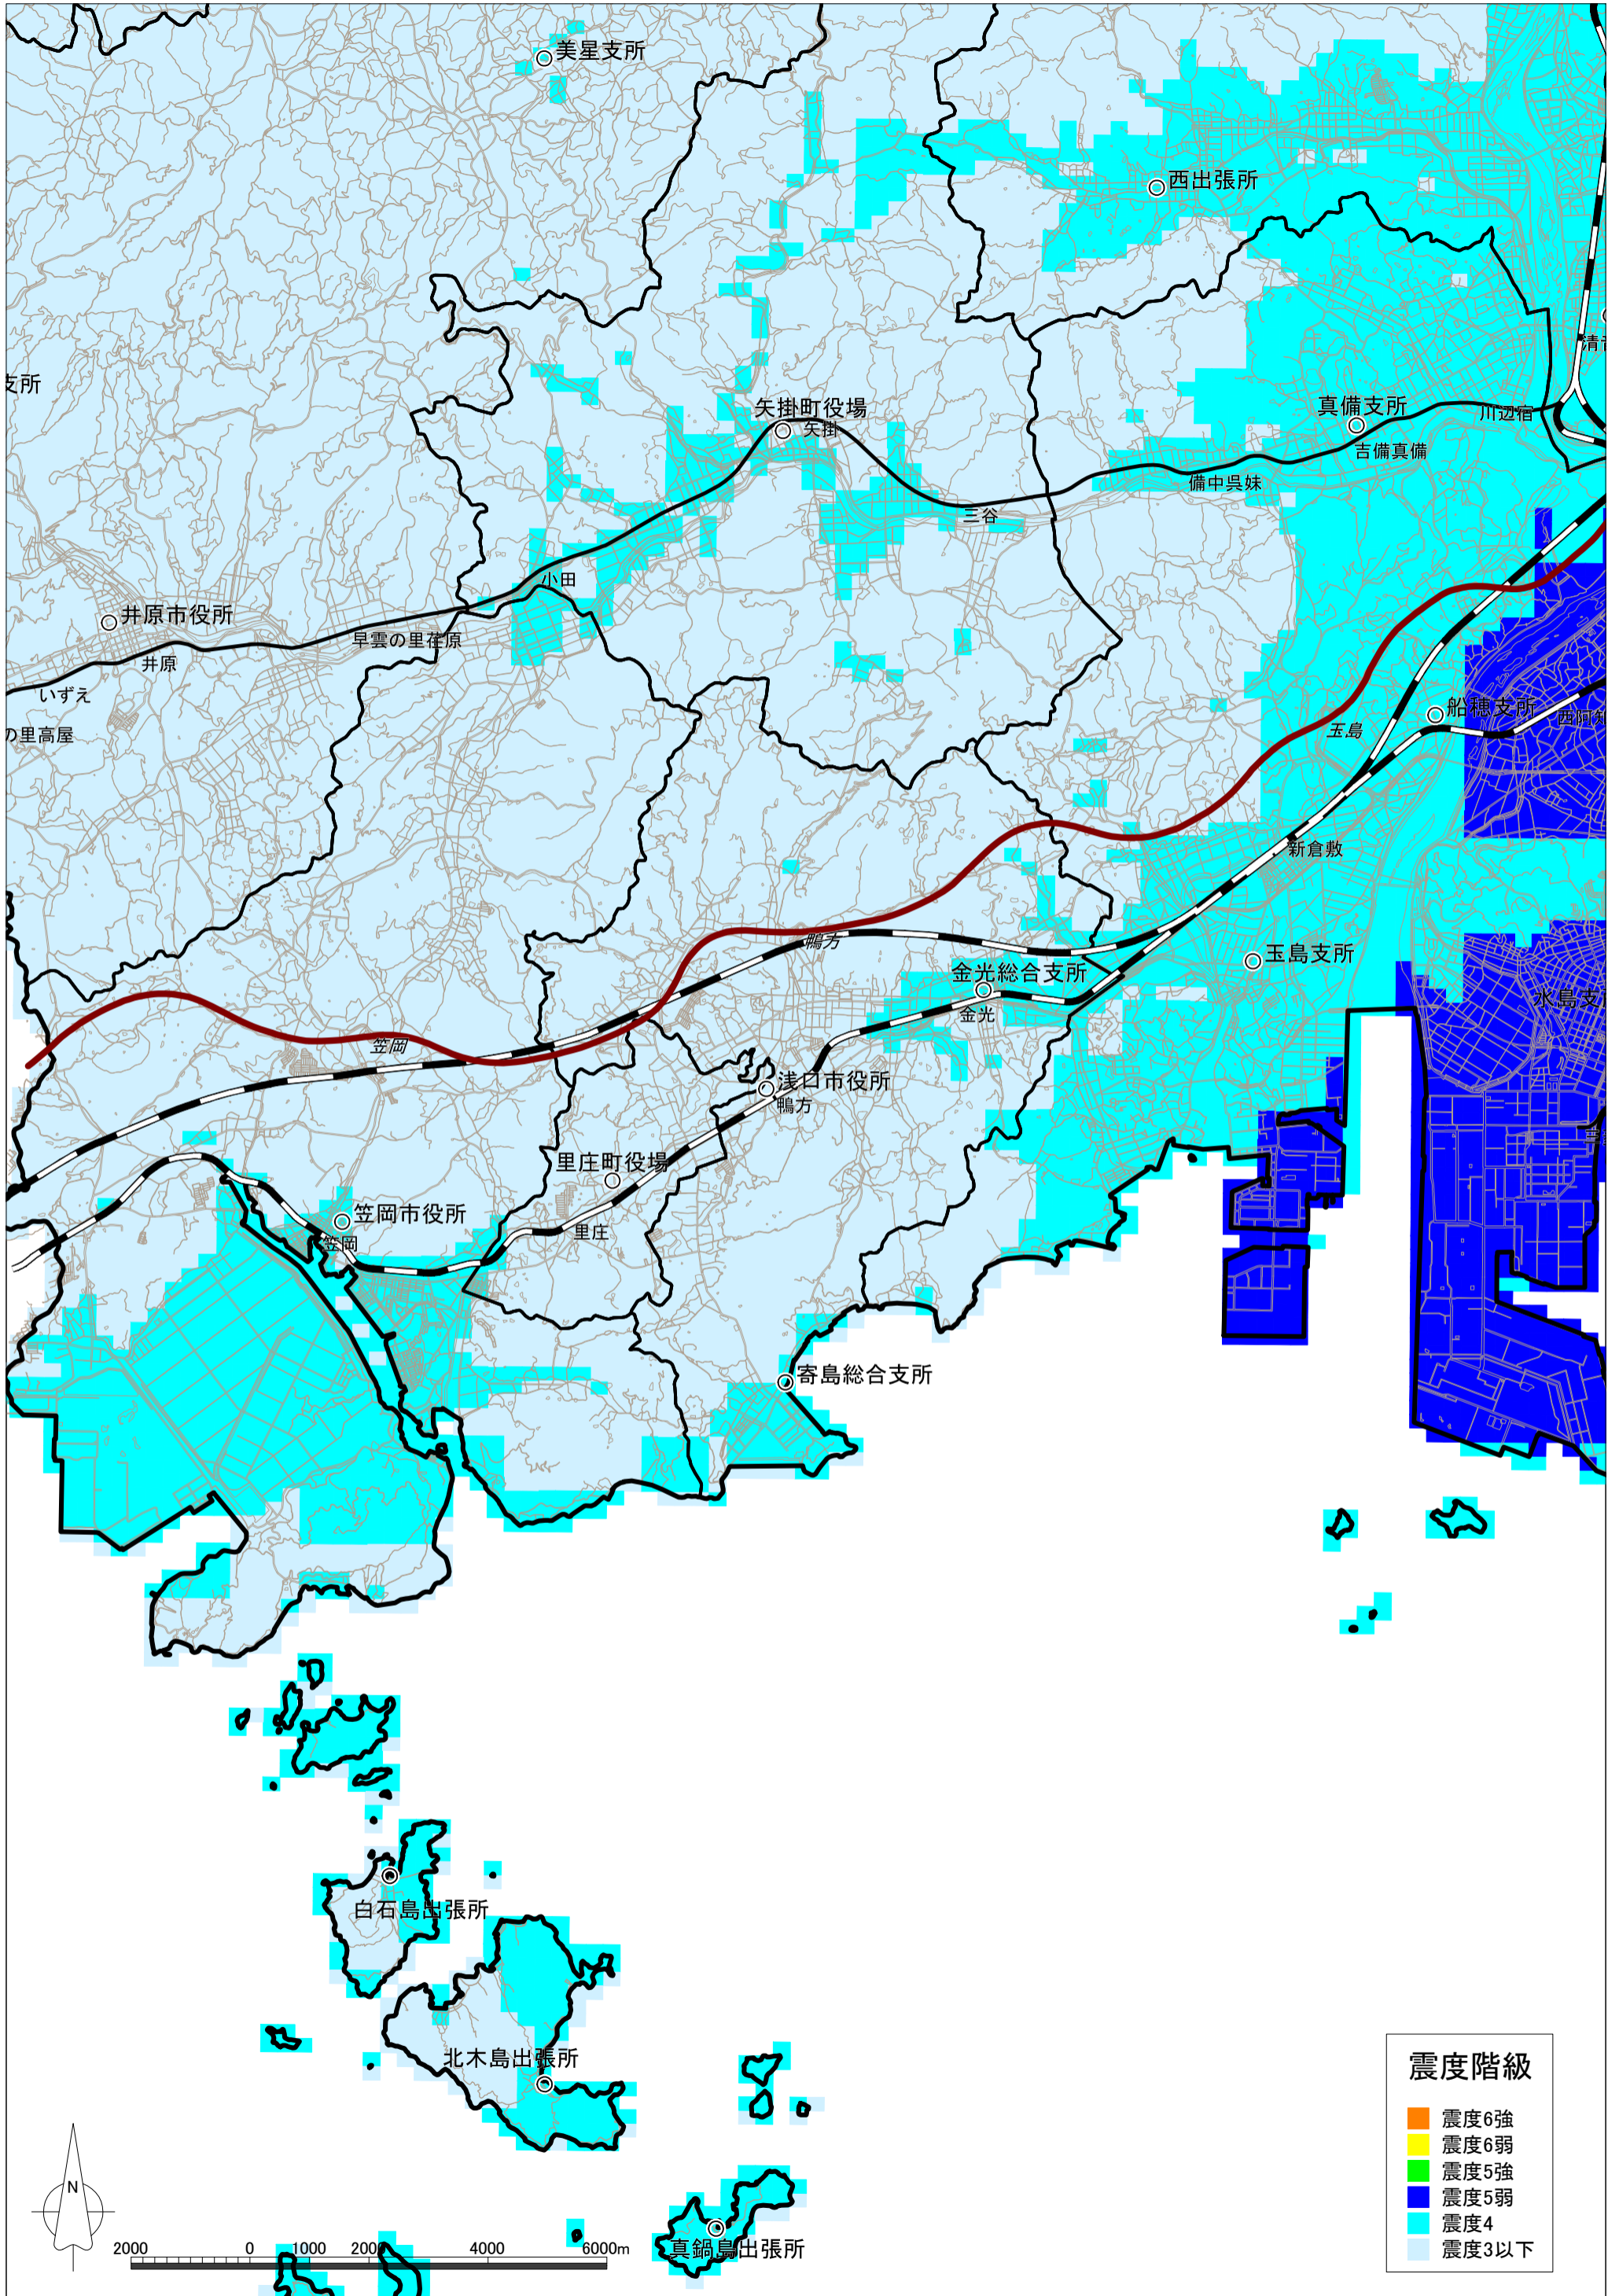

山崎断層帯主部(大原・土万・安富・主部南東部)の地震による震度分布図【岡山県想定】 浅口市

山崎断層帯主部(大原・土万・安富・主部南東部)の地震による液状化危険度分布図【岡山県想定】 浅口市