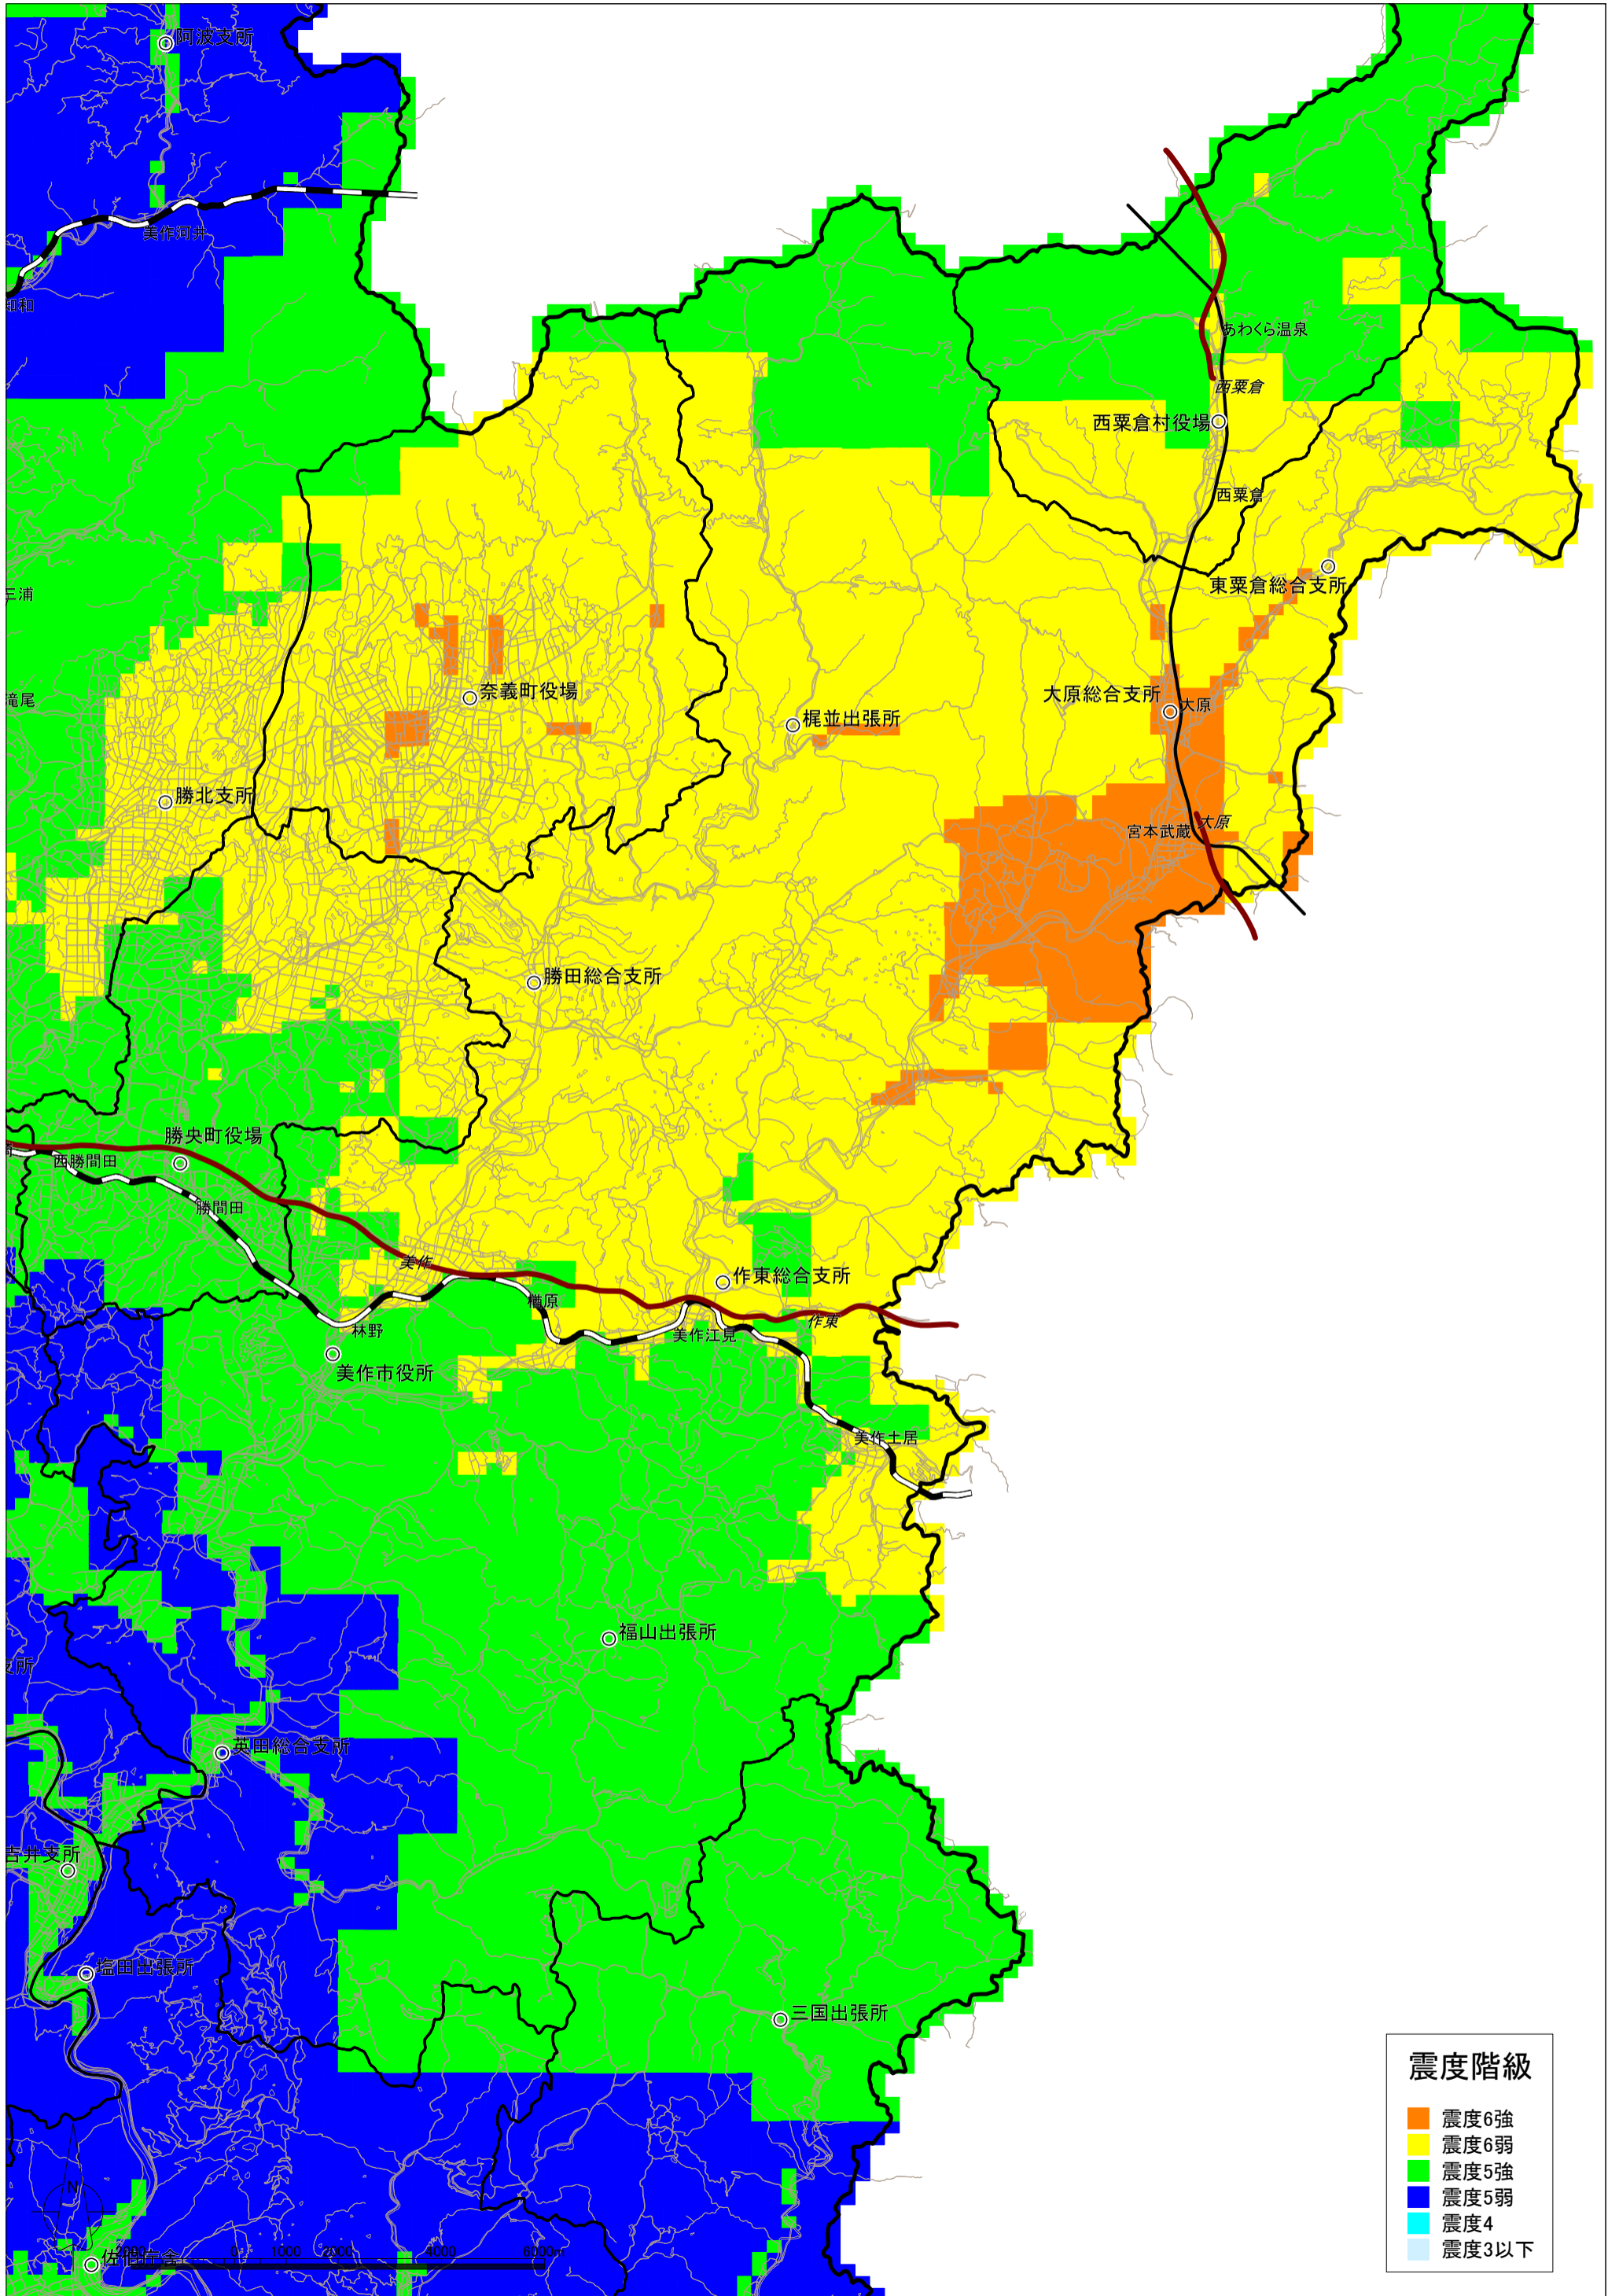

山崎断層帯主部(大原・土万・安富・主部南東部)の地震による震度分布図【岡山県想定】 美作市

山崎断層帯主部(大原・土万・安富・主部南東部)の地震による液状化危険度分布図【岡山県想定】 美作市