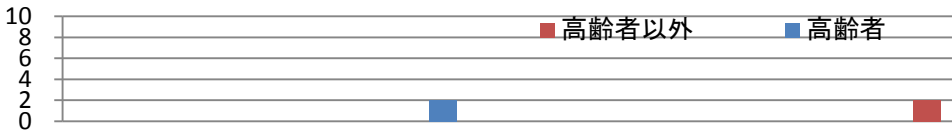

岡山県警交通企画課だより

平成29年
5月21日現在

子供を交通事故から守るためには、家庭での交通安全教育が大切です。

言葉だけの指導ではなく、日頃から子供が利用している道路で、実際に家族の方がお手本を示して、正しい交通ルールを教えましょう。

昨日までの交通事故発生状況

区分	総事故件数	人身事故件数	死者数	負傷者数			物損事故件数	
				重傷	軽傷	計		
当月	本年	2,954	384	5	25	430	455	2,570
	前年	3,111	490	5	47	540	587	2,621
	増減数	-157	-106	0	-22	-110	-132	-51
累計	本年	21,364	2,853	34	243	3,141	3,384	18,511
	前年	21,192	3,516	35	301	3,847	4,148	17,676
	増減率	0.8	-18.9	-2.9	-19.3	-18.4	-18.4	4.7

平成29年中の発生状況（死者数）

区分	和気町	早鳥町	里庄町	矢掛町	新庄村	鏡野町	勝央町	奈義町	西粟倉村	久米南町	美咲町	吉備中央町	高速道路	合計
全死者	0	0	0	0	0	2	0	0	0	0	0	0	2	34
高齢死者	0	0	0	0	0	2	0	0	0	0	0	0	0	20
高齢者構成率	0.0	0.0	0.0	0.0	0.0	100.0	0.0	0.0	0.0	0.0	0.0	0.0	0.0	58.8