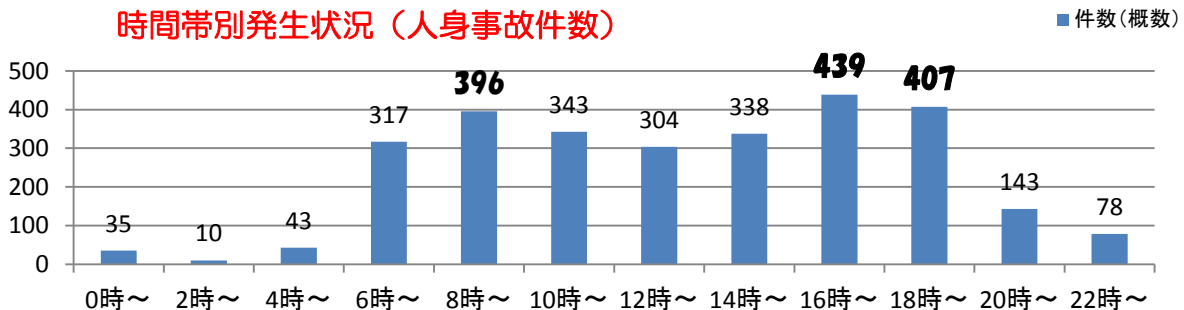

岡山県警交通企画課だより

平成29年
5月21日現在

子供を交通事故から守るためには、家庭での交通安全教育が大切です。

言葉だけの指導ではなく、日頃から子供が利用している道路で、実際に家族の方がお手本を示して、正しい交通ルールを教えましょう。

昨日までの交通事故発生状況

区分	総事故件数	人身事故件数	死者数	負傷者数			物損事故件数	
				重傷	軽傷	計		
当月	本年	2,954	384	5	25	430	455	2,570
	前年	3,111	490	5	47	540	587	2,621
	増減数	-157	-106	0	-22	-110	-132	-51
累計	本年	21,364	2,853	34	243	3,141	3,384	18,511
	前年	21,192	3,516	35	301	3,847	4,148	17,676
	増減率	0.8	-18.9	-2.9	-19.3	-18.4	-18.4	4.7

平成29年中の発生状況（死者数）

区分	和気町	早鳥町	里庄町	矢掛町	新庄村	鏡野町	勝央町	奈義町	西粟倉村	久米南町	美咲町	吉備中央町	高速道路	合計
全死者	0	0	0	0	0	2	0	0	0	0	0	0	2	34
高齢死者	0	0	0	0	0	2	0	0	0	0	0	0	0	20
高齢者構成率	0.0	0.0	0.0	0.0	0.0	100.0	0.0	0.0	0.0	0.0	0.0	0.0	0.0	58.8

区分	和気町	早鳥町	里庄町	矢掛町	新庄村	鏡野町	勝央町	奈義町	西粟倉村	久米南町	美咲町	吉備中央町	高速道路	合計
全死者	0	0	0	0	0	2	0	0	0	0	0	0	2	34
高齢死者	0	0	0	0	0	2	0	0	0	0	0	0	0	20
高齢者構成率	0.0	0.0	0.0	0.0	0.0	100.0	0.0	0.0	0.0	0.0	0.0	0.0	0.0	58.8

交通事故の死者数 **34人** （前年対比 **-1人**）

時間帯別発生状況（人身事故件数）

8時～10時、16時～20時の時間帯は特に注意 !!