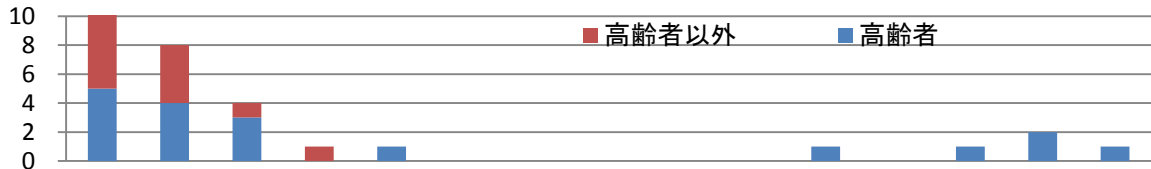

岡山県警交通企画課だより

平成29年
5月21日現在

子供を交通事故から守るためには、家庭での交通安全教育が大切です。

言葉だけの指導ではなく、日頃から子供が利用している道路で、実際に家族の方がお手本を示して、正しい交通ルールを教えましょう。

昨日までの交通事故発生状況

区分	総事故件数	人身事故件数	死者数	負傷者数			物損事故件数	
				重傷	軽傷	計		
当月	本年	2,954	384	5	25	430	455	2,570
	前年	3,111	490	5	47	540	587	2,621
	増減数	-157	-106	0	-22	-110	-132	-51
累計	本年	21,364	2,853	34	243	3,141	3,384	18,511
	前年	21,192	3,516	35	301	3,847	4,148	17,676
	増減率	0.8	-18.9	-2.9	-19.3	-18.4	-18.4	4.7

平成29年中の発生状況（死者数）

区分	和気町	早鳥町	里庄町	矢掛町	新庄村	鏡野町	勝央町	奈義町	西粟倉村	久米南町	美咲町	吉備中央町	高速道路	合計
全死者	0	0	0	0	0	2	0	0	0	0	0	0	2	34
高齢死者	0	0	0	0	0	2	0	0	0	0	0	0	0	20
高齢者構成率	0.0	0.0	0.0	0.0	0.0	100.0	0.0	0.0	0.0	0.0	0.0	0.0	0.0	58.8