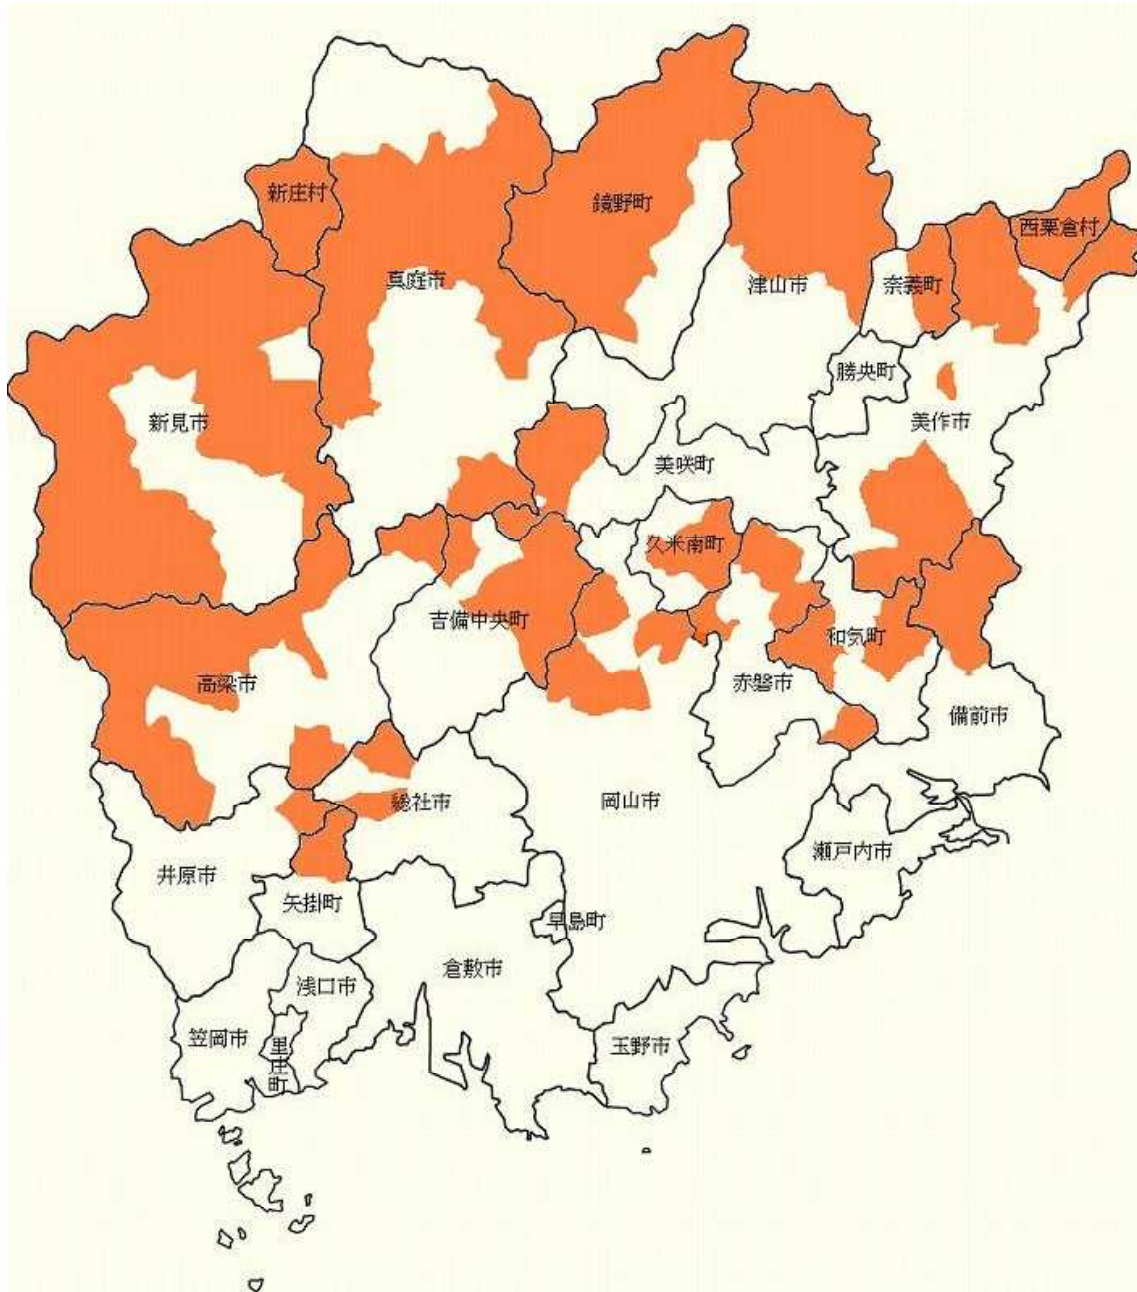

● 振興山村地域市町村図 (H27.4.1現在)

山村振興法 (昭 40・法 64)