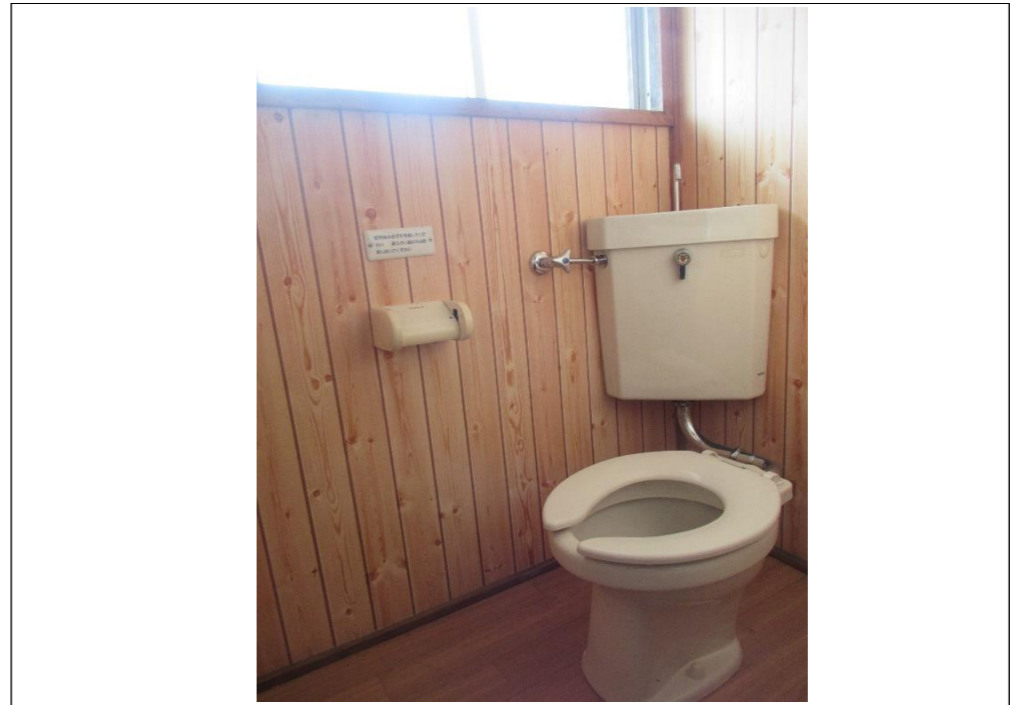

外観①

外観②

玄関

DK
(和室→バルコニー側の角度)

DK
(バルコニー→和室側の角度)

キッチン

ガスコンロ置き場

シンク

浴室

浴槽

洗面台

トイレ

和室①(6帖)

和室②(6帖)

バルコニー

物置(玄関)