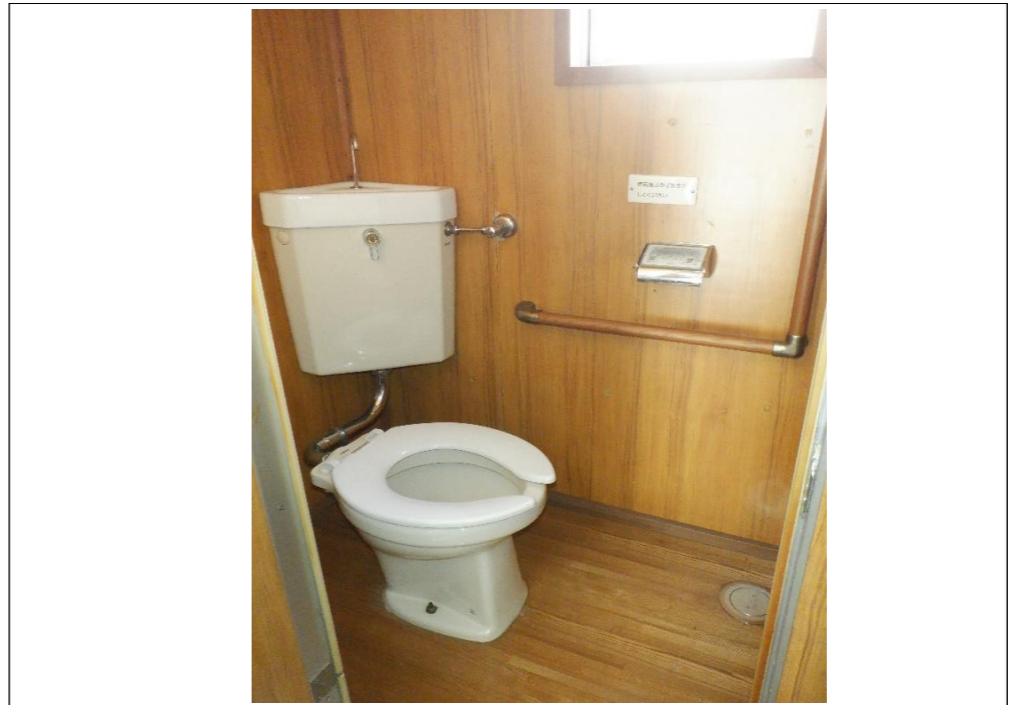

外観①

外観②

玄関

DK
(和室→バルコニー側の角度)

DK
(バルコニー→和室側の角度)

キッチン

ガスコンロ置き場

シンク

浴室

浴槽

洗面台

トイレ

和室①(6帖)

和室②(6帖)

バルコニー

物置(玄関)