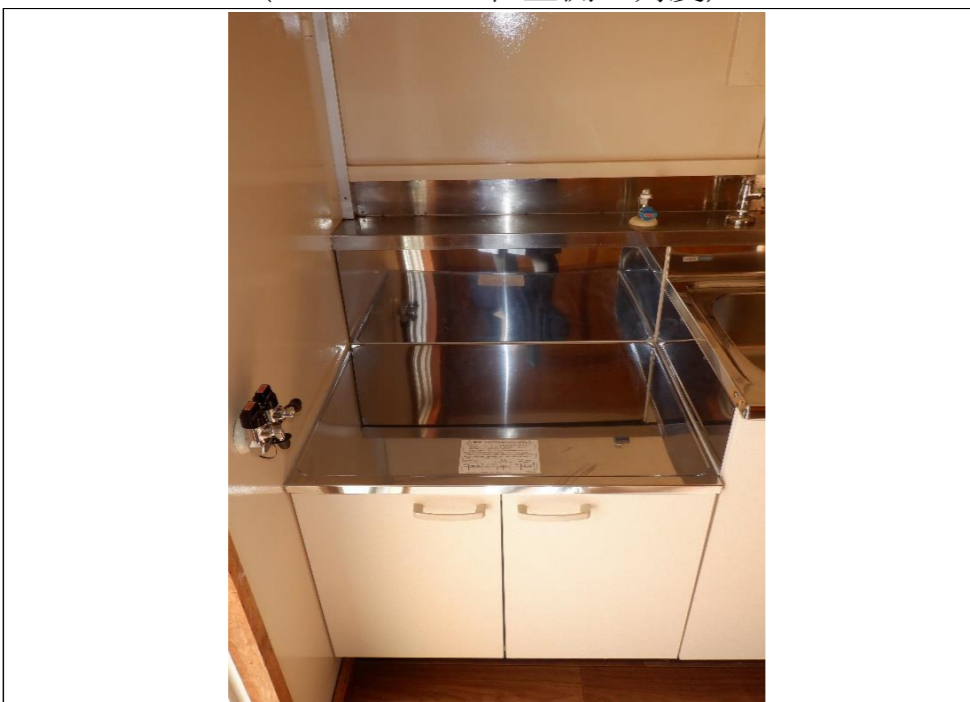

外観①

外観②

玄関

DK
(和室→バルコニー側の角度)

DK
(バルコニー→和室側の角度)

キッチン

ガスコンロ置き場

シンク

浴室

浴槽

洗面台

トイレ

和室①(6帖)

和室②(6帖)

バルコニー

物置(玄関)