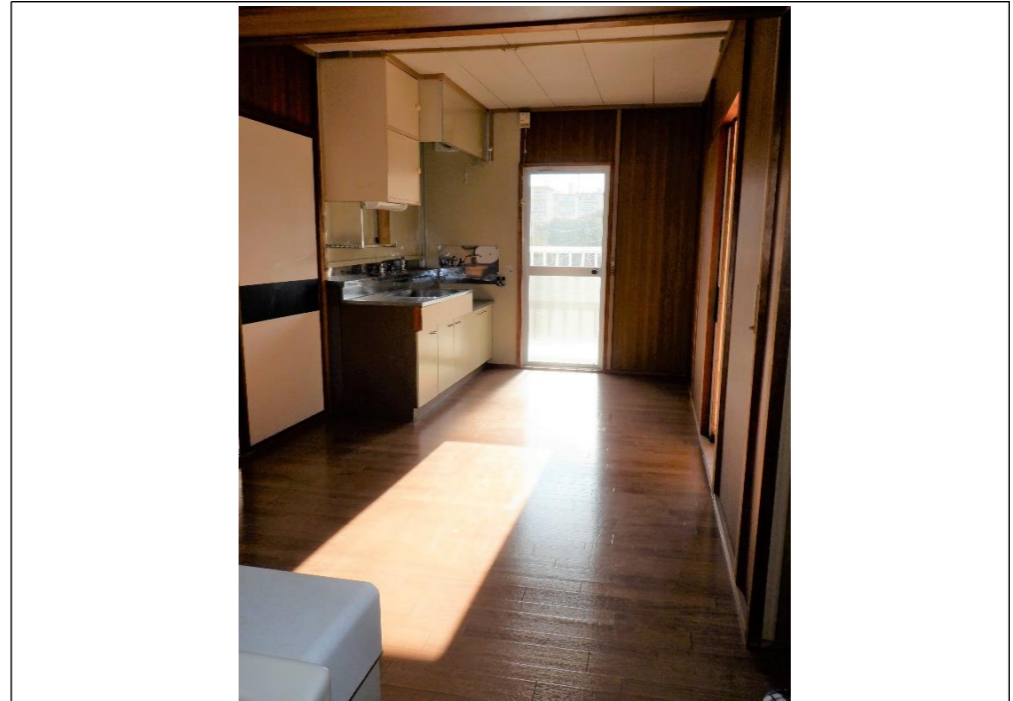

外観①

外観②

玄関

DK
(和室→バルコニー側の角度)

DK
(バルコニー→和室側の角度)

キッチン

ガスコンロ置き場

シンク

浴室

浴槽

洗面台

トイレ

和室①(6帖)

和室②(4.5帖)

バルコニー

物置(玄関)