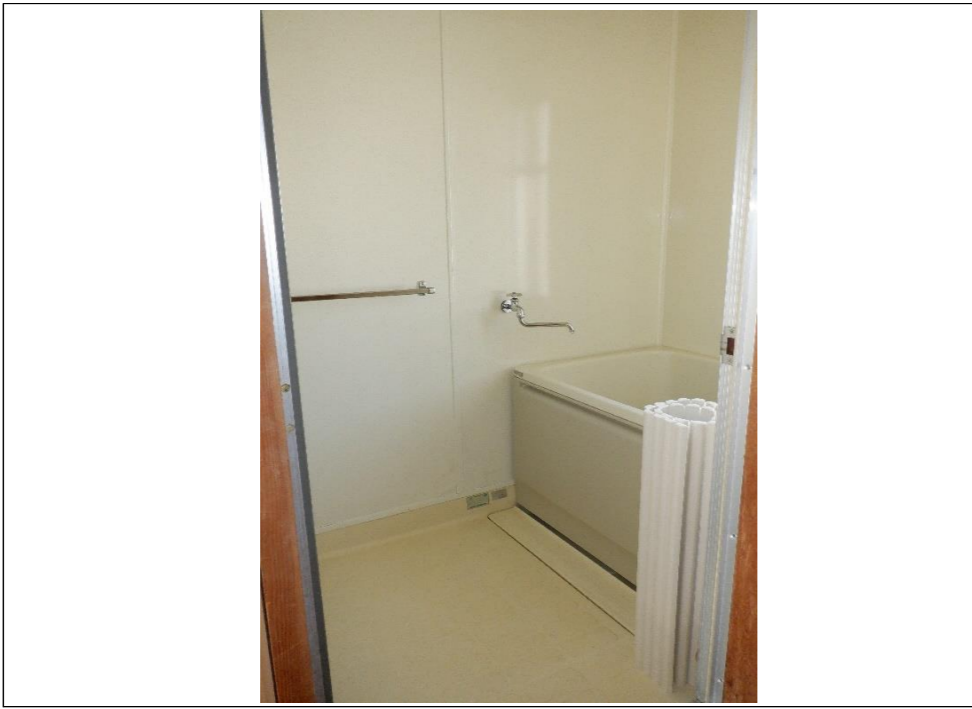

外観①

外観②

玄関

DK
(和室→バルコニー側の角度)

DK
(バルコニー→和室側の角度)

キッチン

ガスコンロ置き場

シンク

浴室

浴槽

洗面台

トイレ

和室①(6帖)

和室②(4.5帖)

バルコニー

物置(玄関)