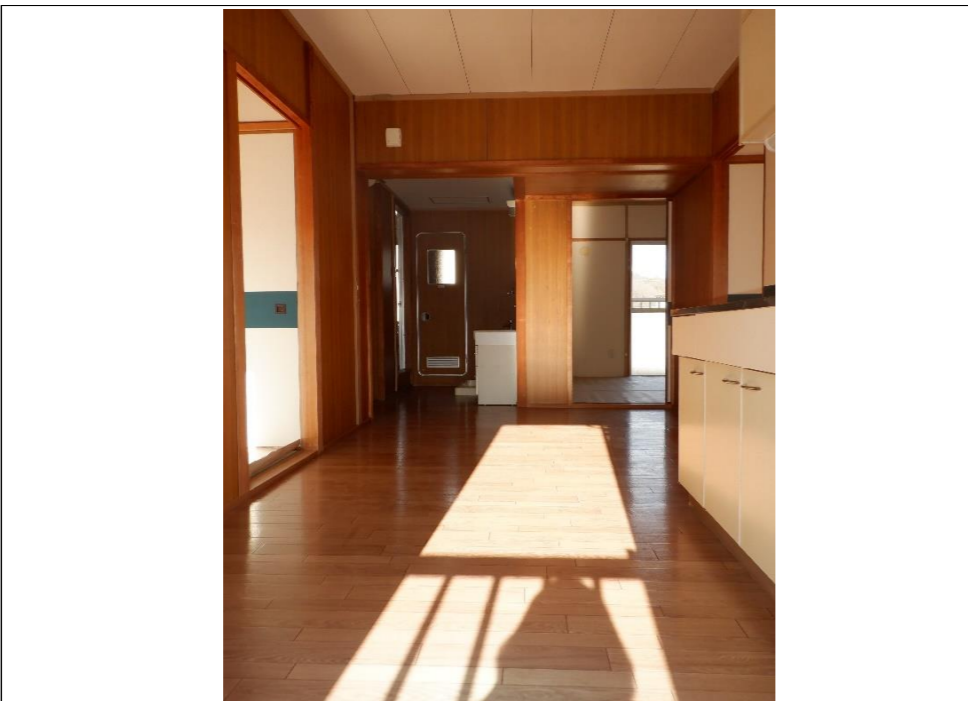

外観①

外観②

玄関

DK
(和室→バルコニー側の角度)

DK
(バルコニー→和室側の角度)

キッチン

ガスコンロ置き場

シンク

浴室

浴槽

洗面台

トイレ

和室①(6帖)

和室②(4.5帖)

バルコニー

物置(玄関)