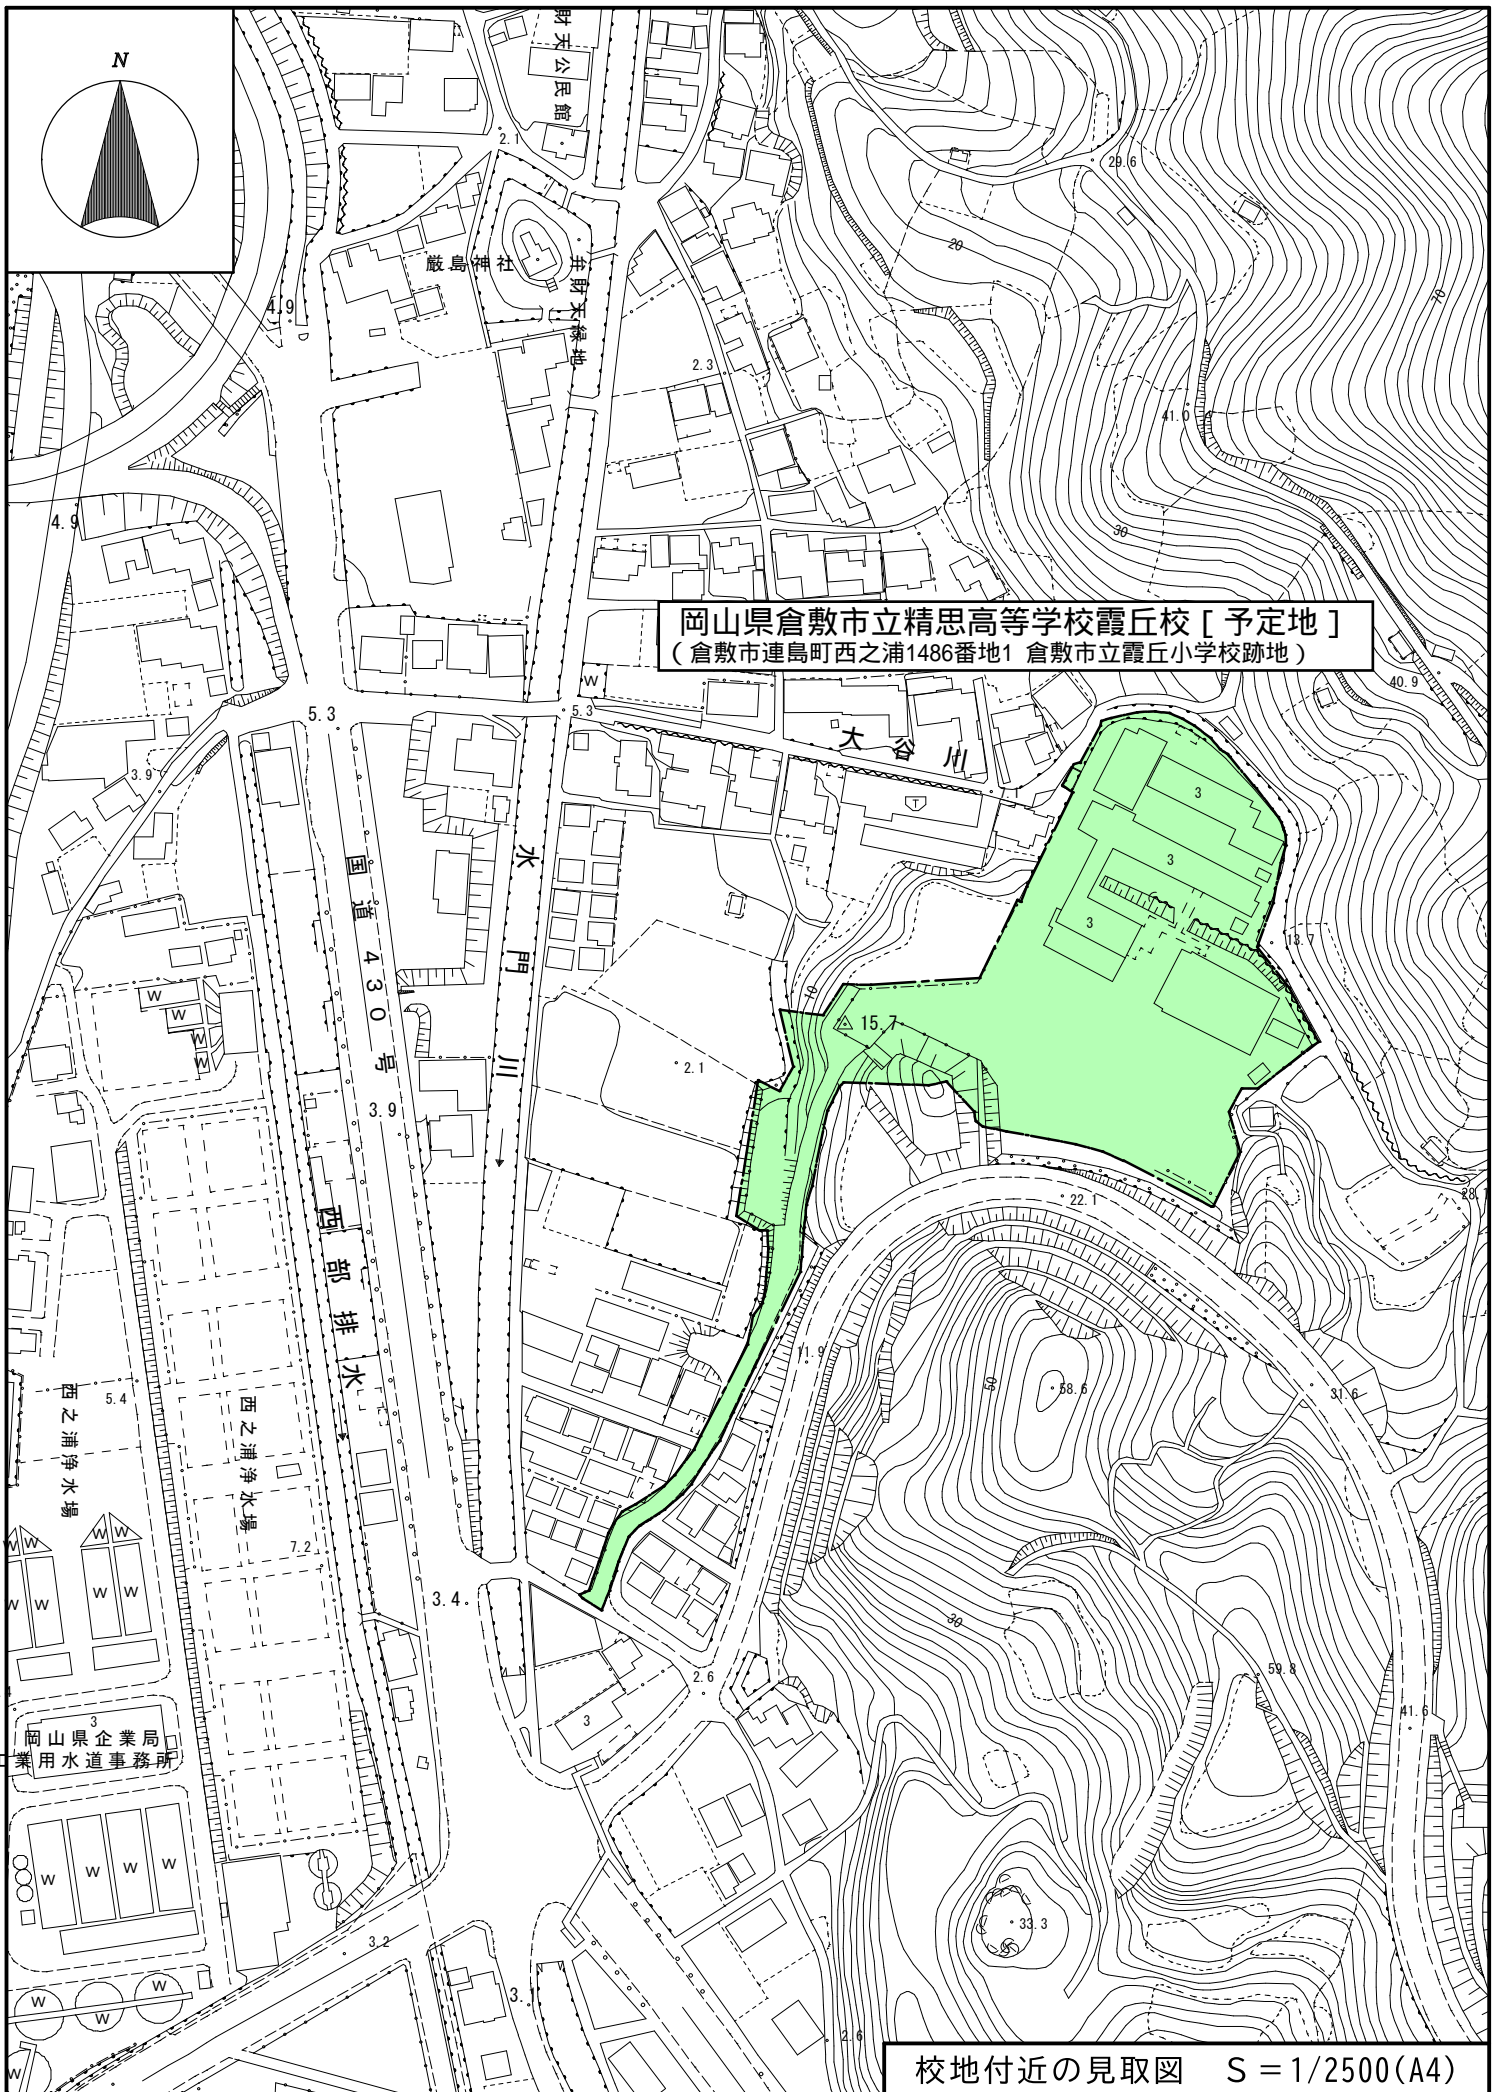

岡山県倉敷市立精思高等学校霞丘校 [予定地]
 (倉敷市連島町西之浦1486番地1 倉敷市立霞丘小学校跡地)

校地付近の見取図 S = 1/2500 (A4)