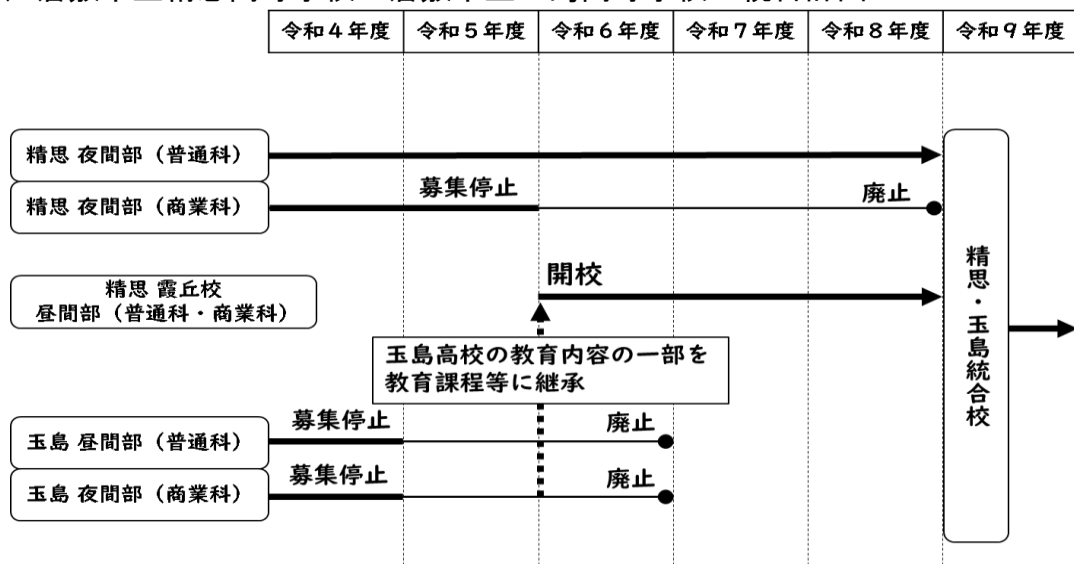

※ 校長は、令和6～8年度において精思高等学校（夜間定時制）と精思高等学校霞丘校（昼間定時制）を兼務する。

8 施設状況

	設置基準が規定する面積基準	精思高等学校霞丘校
校舎の面積	2,730 m ² 以上 (収容人員 121 人以上 480 人以下)	5,438 m ²
運動場の面積	8,400 m ² 以上	5,936 m ² (屋内運動場 708 m ² あり)

※ 校舎の面積及び運動場の面積とも、法令に特別の定めがある場合を除き、全日制の課程若しくは定時制の課程の別又は学科の種類にかかわらない。

※ （運動場の面積）第十四条（但し書）ただし、体育館等の屋内運動施設を備えている場合その他の教育上支障がない場合は、この限りでない。

9 学びの特色

- 入学後、3年で卒業（3修コース）か4年で卒業（4修コース）を選択
- 単位制を導入し、学び直しを含む多くの科目を開講することで興味や関心に応じた学びを展開
- 普通科目・商業科目に関する基礎的な知識と技術を習得し、資格取得も可能

（参考）倉敷市立精思高等学校・倉敷市立玉島高等学校 統合計画