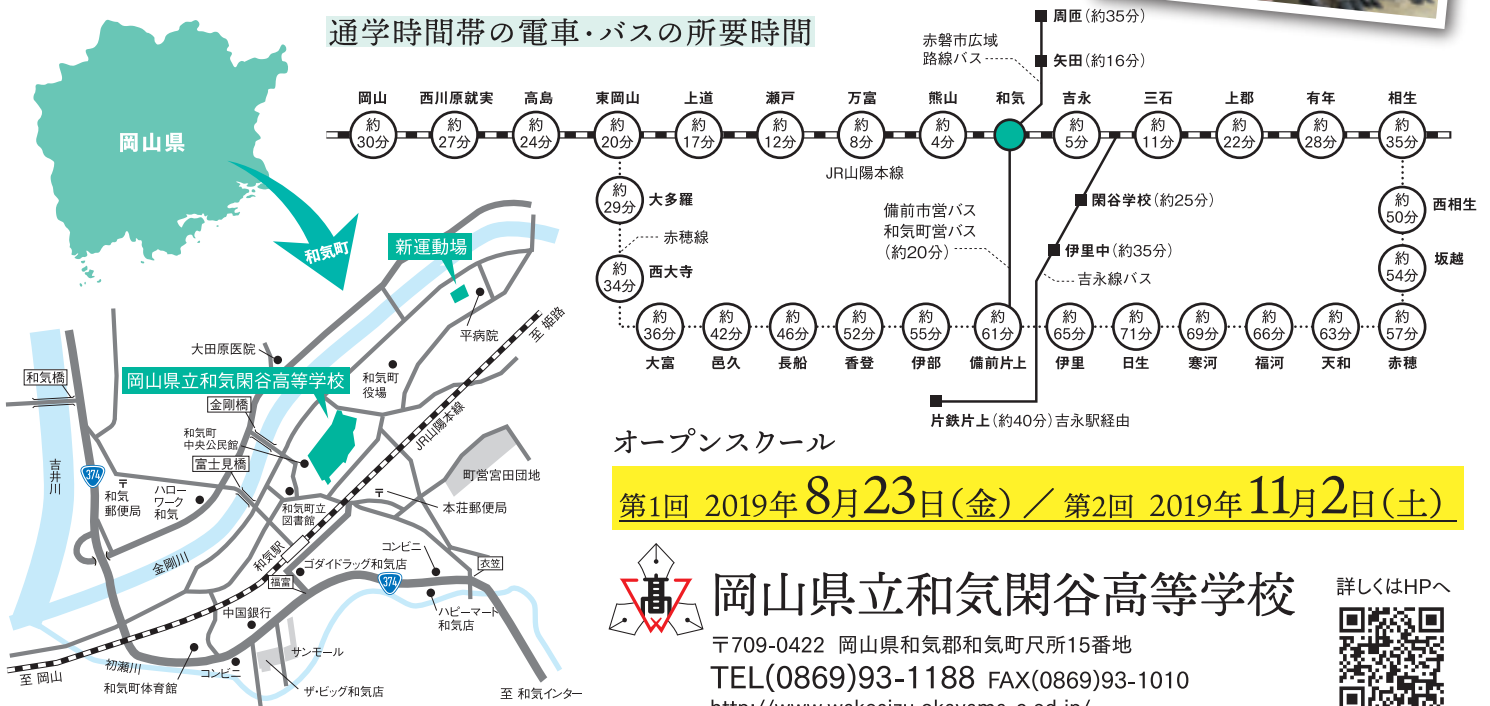

- ① 地域課題解決型探究学習「閑谷学」
- ② 実社会での学びを重視した各教科・科目
- ③ 地域協働デュアルシステムカリキュラム
- ④ 学びを支えるコンソーシアム

通学時間帯の電車・バスの所要時間

オープンスクール

第1回 2019年8月23日(金) / 第2回 2019年11月2日(土)

岡山県立和気閑谷高等学校

〒709-0422 岡山県和気郡和気町尺所15番地
TEL(0869)93-1188 FAX(0869)93-1010
http://www.wakesizu.okayama-c.ed.jp/