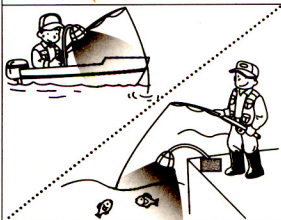

遊漁者の皆さんが してはいけない 漁具・漁法

船を使用したまきえ釣り

※香川県海面では、船からのまだこ釣りも禁止されています。

潜水器具を使用した採捕

※岡山県海面では、素潜りも禁止されています。

火光を利用する釣り

ひき釣り(トローリング)

かご・すくい網