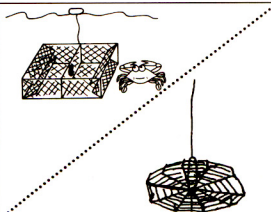

遊漁者の皆さんが してはいけない 漁具・漁法

船を使用したまきえ釣り

※香川県海面では、船からのまだこ釣りも禁止されています。

潜水器具を使用した採捕

※岡山県海面では、素潜りも禁止されています。

火光を利用する釣り

ひき釣り(トローリング)

かご・すくい網