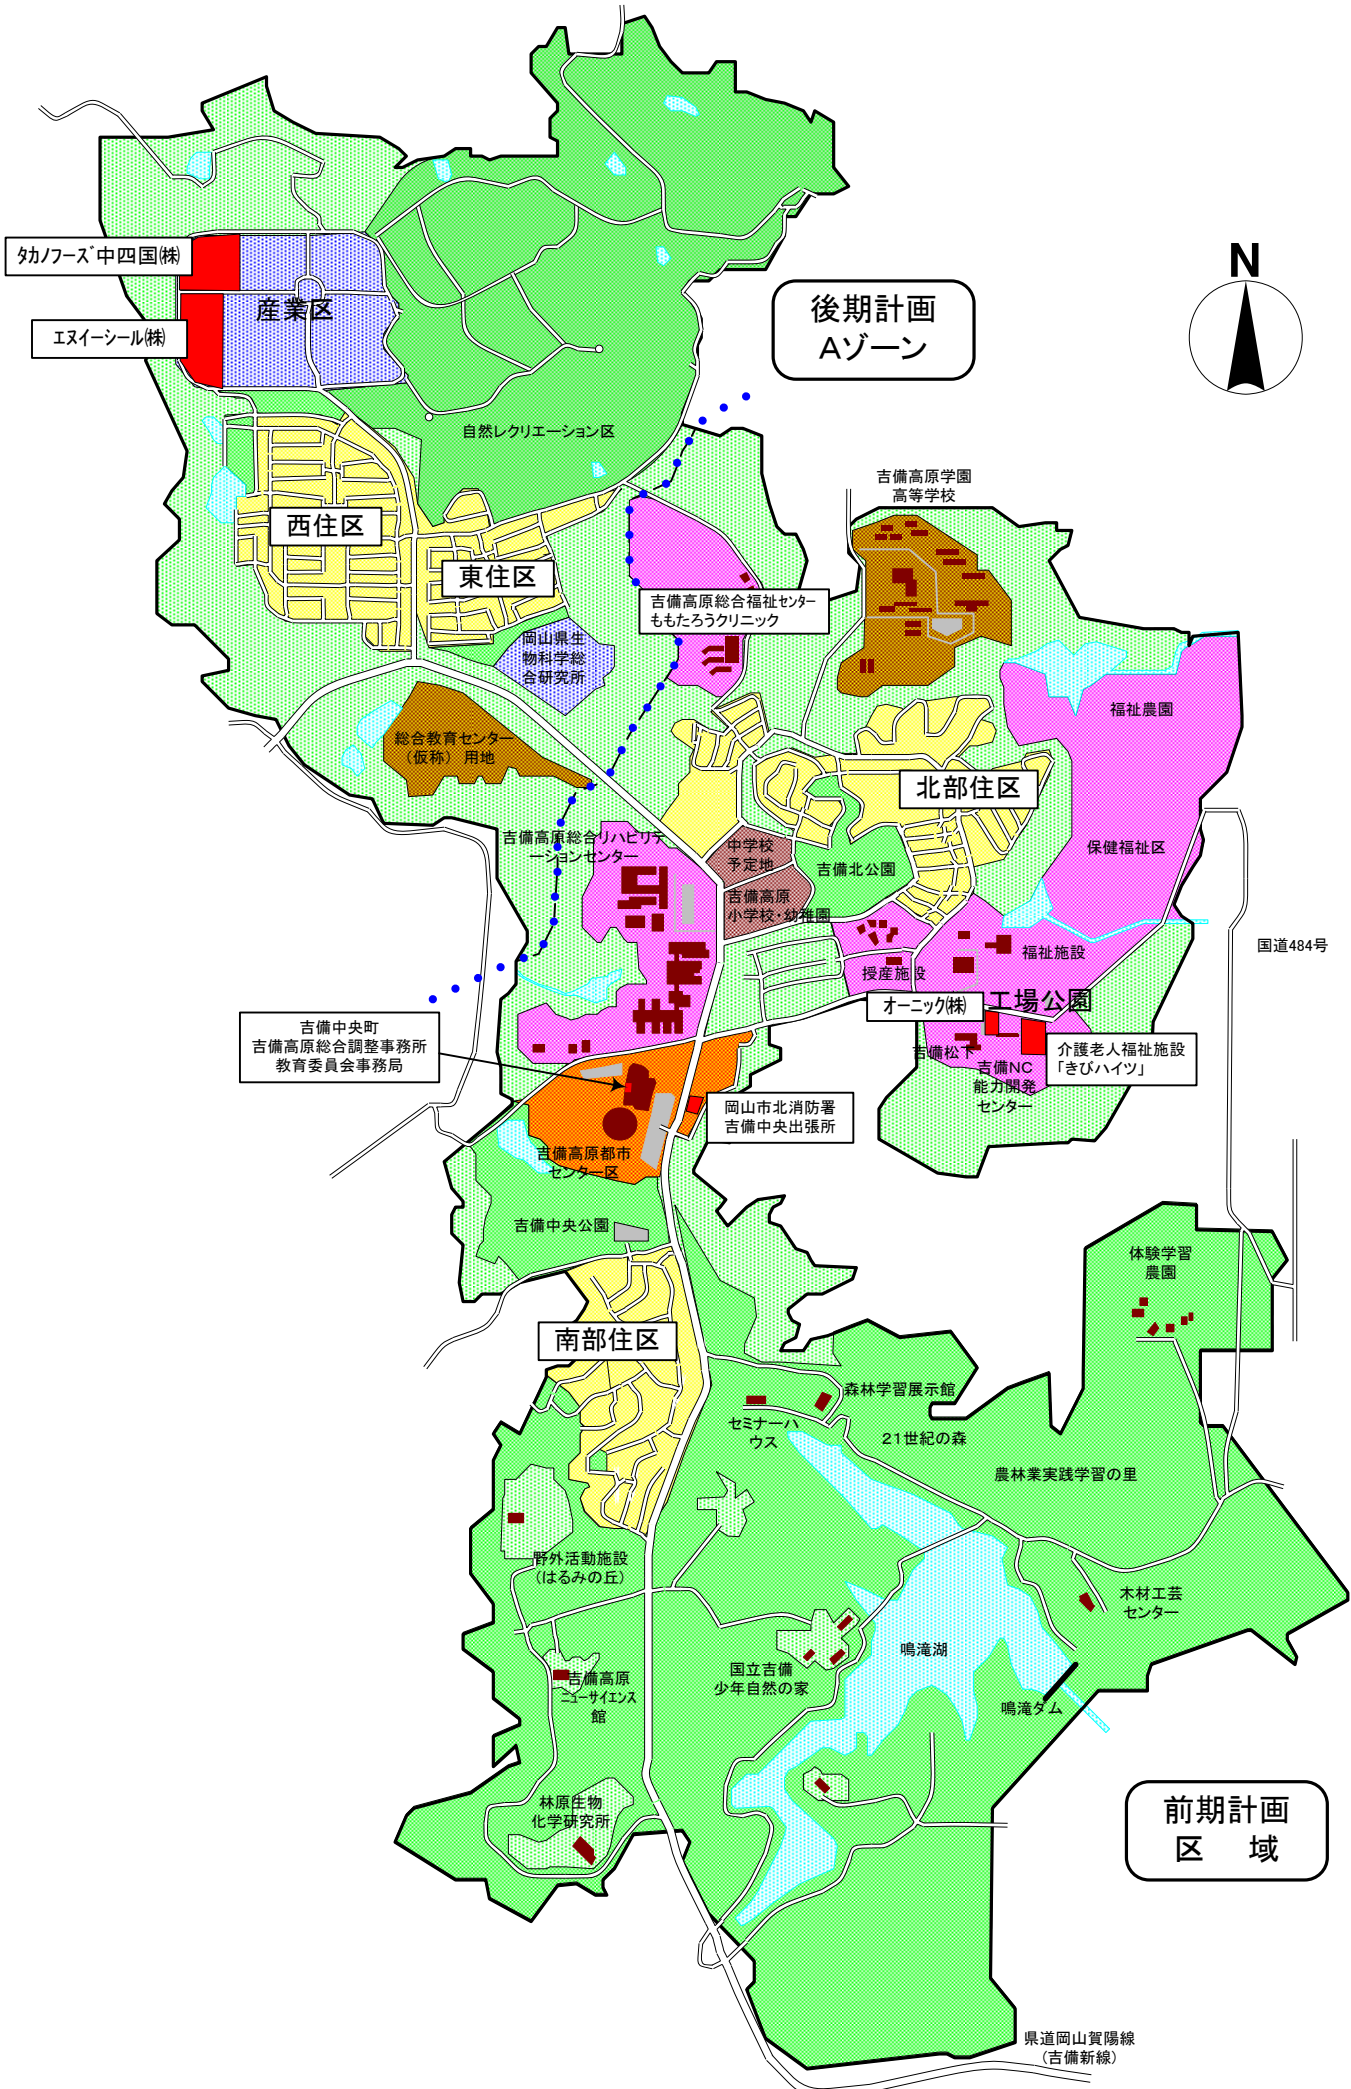

後期計画  
Aゾーン

前期計画  
区 域

効ノース'中四国(株)

エヌイーシール(株)

産業区

西住区

東住区

岡山県生物科学総合研究所

吉備高原総合福祉センター  
ももたろうクリニック

吉備高原学園  
高等学校

総合教育センター  
(仮称) 用地

北部住区

福祉農園

保健福祉区

吉備高原総合リハビリテ  
ーションセンター

中学校  
予定地

吉備高原都市  
センター区

吉備中央公園

南部住区

森林学習展示館

セミナーハ  
ウス

21世紀の森

農林業実践学習の里

体験学習  
農園

野外活動施設  
(はるみの丘)

吉備高原  
こーサイエンス  
館

国立吉備  
少年自然の家

鳴滝湖

木材工芸  
センター

林原住物  
化学研究所

鳴滝ダム

県道岡山賀陽線  
(吉備新線)