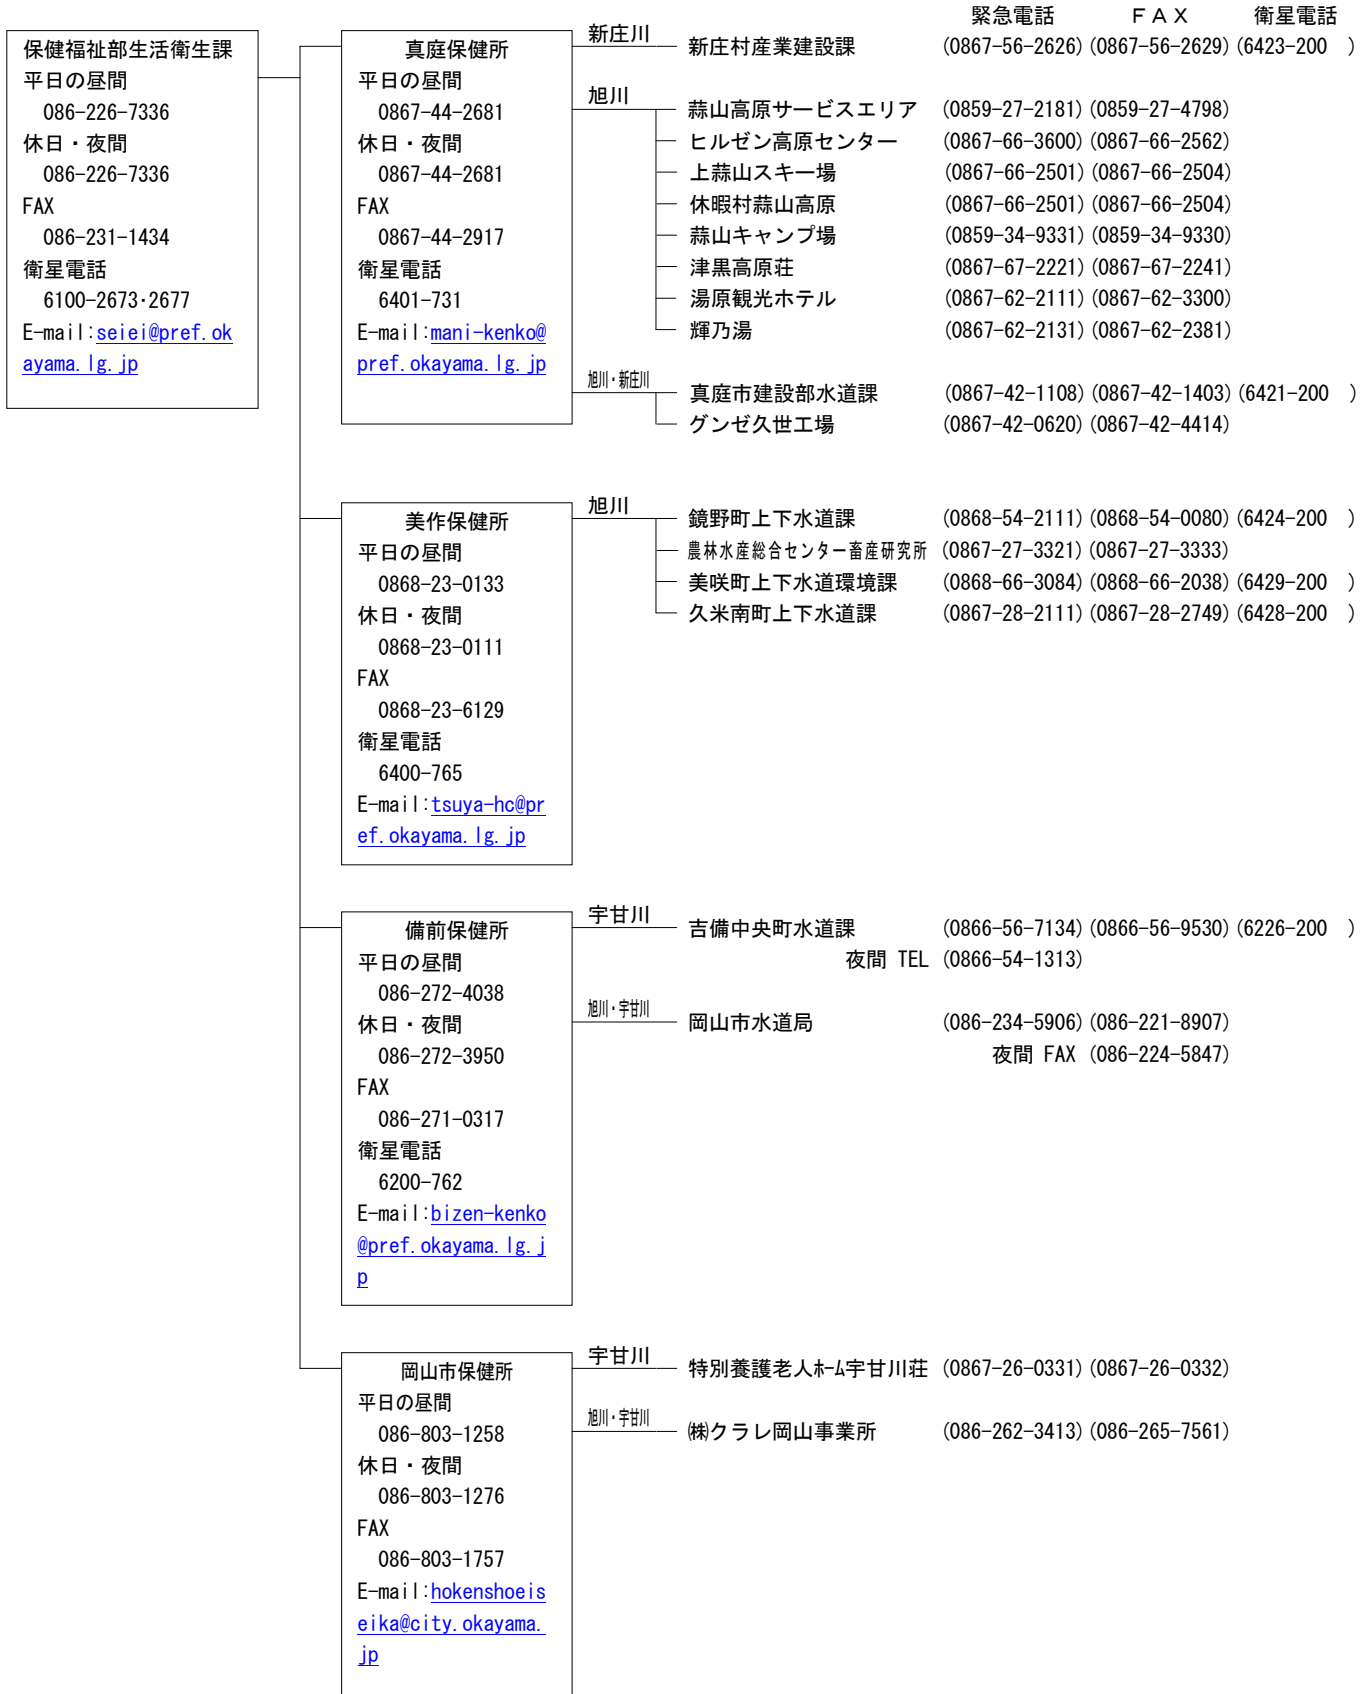

水質事故等緊急時の連絡体制フロー

吉井川水系

水質事故等緊急時の連絡体制フロー

旭川水系

水質事故等緊急時の連絡体制フロー

高梁川水系